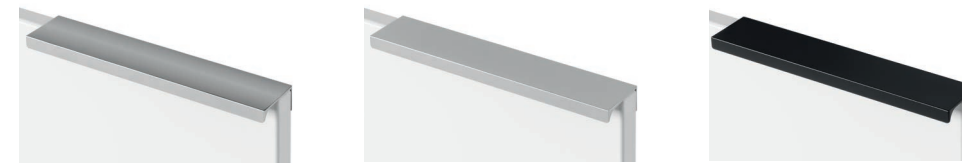

Griffleisten in chrom, alu matt oder schwarz matt unterstreichen die klare Optik.

AUSFÜHRUNGEN

Wählen Sie aus einer Vielzahl an matten, hochglänzenden oder Holzoberflächen das für Ihre Bedürfnisse und Ihrem Wohnstil ideale Dekor.