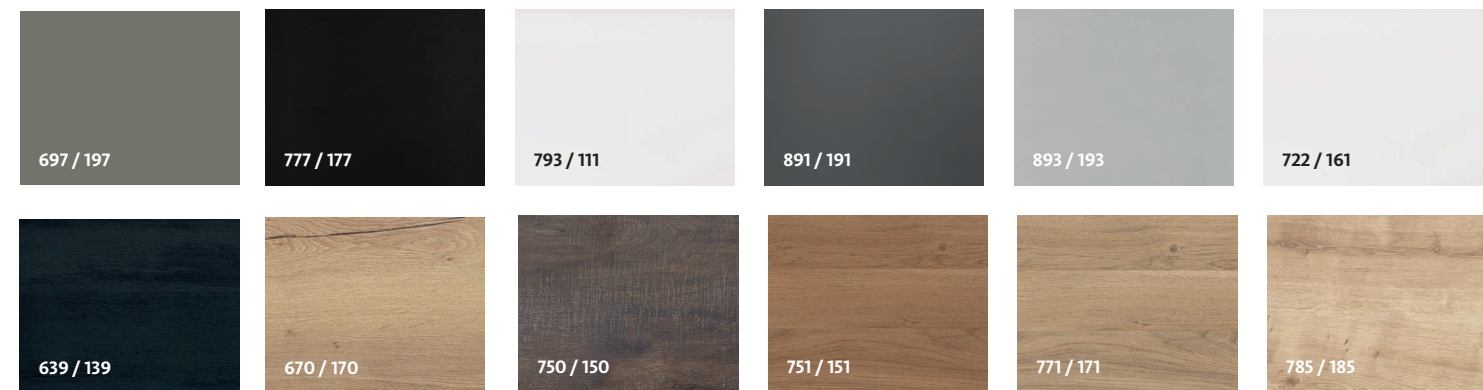

Griffleisten in chrom, alu matt oder schwarz matt unterstreichen die klare Optik.

AUSFÜHRUNGEN

Wählen Sie aus einer Vielzahl an matten, hochglänzenden oder Holzoberflächen das für Ihre Bedürfnisse und Ihrem Wohnstil ideale Dekor.