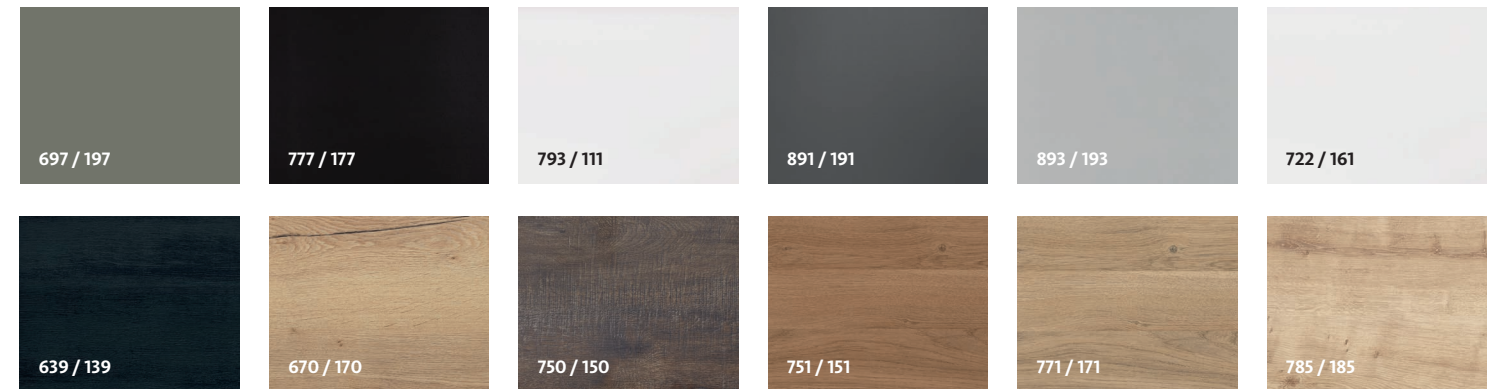

AUSFÜHRUNGEN

Wählen Sie aus einer Vielzahl an matten, hochglänzenden oder Holzoberflächen das für Ihre Bedürfnisse und Ihrem Wohnstil ideale Dekor.

697 / 197 **Betongrün**
 777 / 177 **Cosmos Grey matt**
 793 / 111 **Edelweiß matt / Weiß matt**
 891 / 191 **Quarzgrau matt**
 893 / 193 **Titangrau matt**
 722 / 161 **Polarweiß hgl. / Weiß hgl.**

639 / 139 **Eiche Schwarz**
 670 / 170 **Halifax Eiche**
 750 / 150 **Cardiff Eiche**
 751 / 151 **Cuneo Eiche Braun**
 771 / 171 **Cuneo Eiche Natural**
 785 / 185 **Eiche Natur Nachbildung**

NATÜRLICHKEIT BEGEISTERT