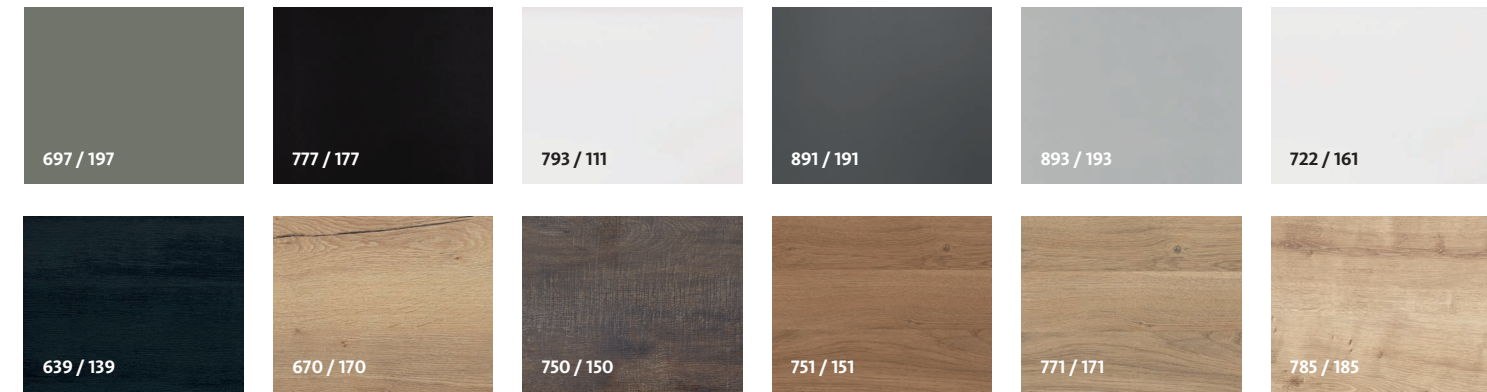

AUSFÜHRUNGEN

Wählen Sie das Front- und Korpusdekor, das zu Ihrem Wohnstil passt.

Runden Sie Ihre Badmöbel mit einer farblich absetzbaren Waschtischplatte ab.