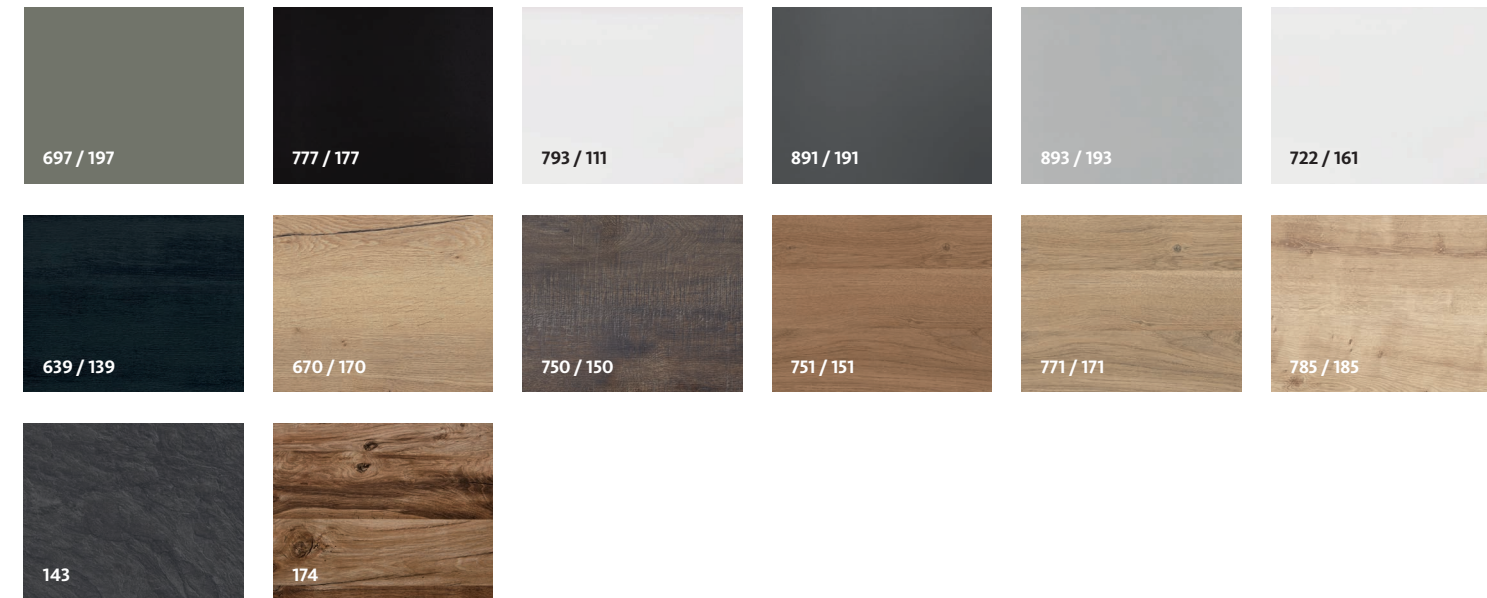

- 697 / 197 Betongrün
- 777 / 177 Cosmos Grey matt
- 793 / 111 Edelweiß matt / Weiß matt
- 891 / 191 Quarzgrau matt
- 893 / 193 Titangrau matt

- 722 / 161 Polarweiß hgl. / Weiß hgl.
- 639 / 139 Eiche Schwarz
- 670 / 170 Halifax Eiche
- 750 / 150 Cardiff Eiche
- 751 / 151 Cuneo Eiche Braun