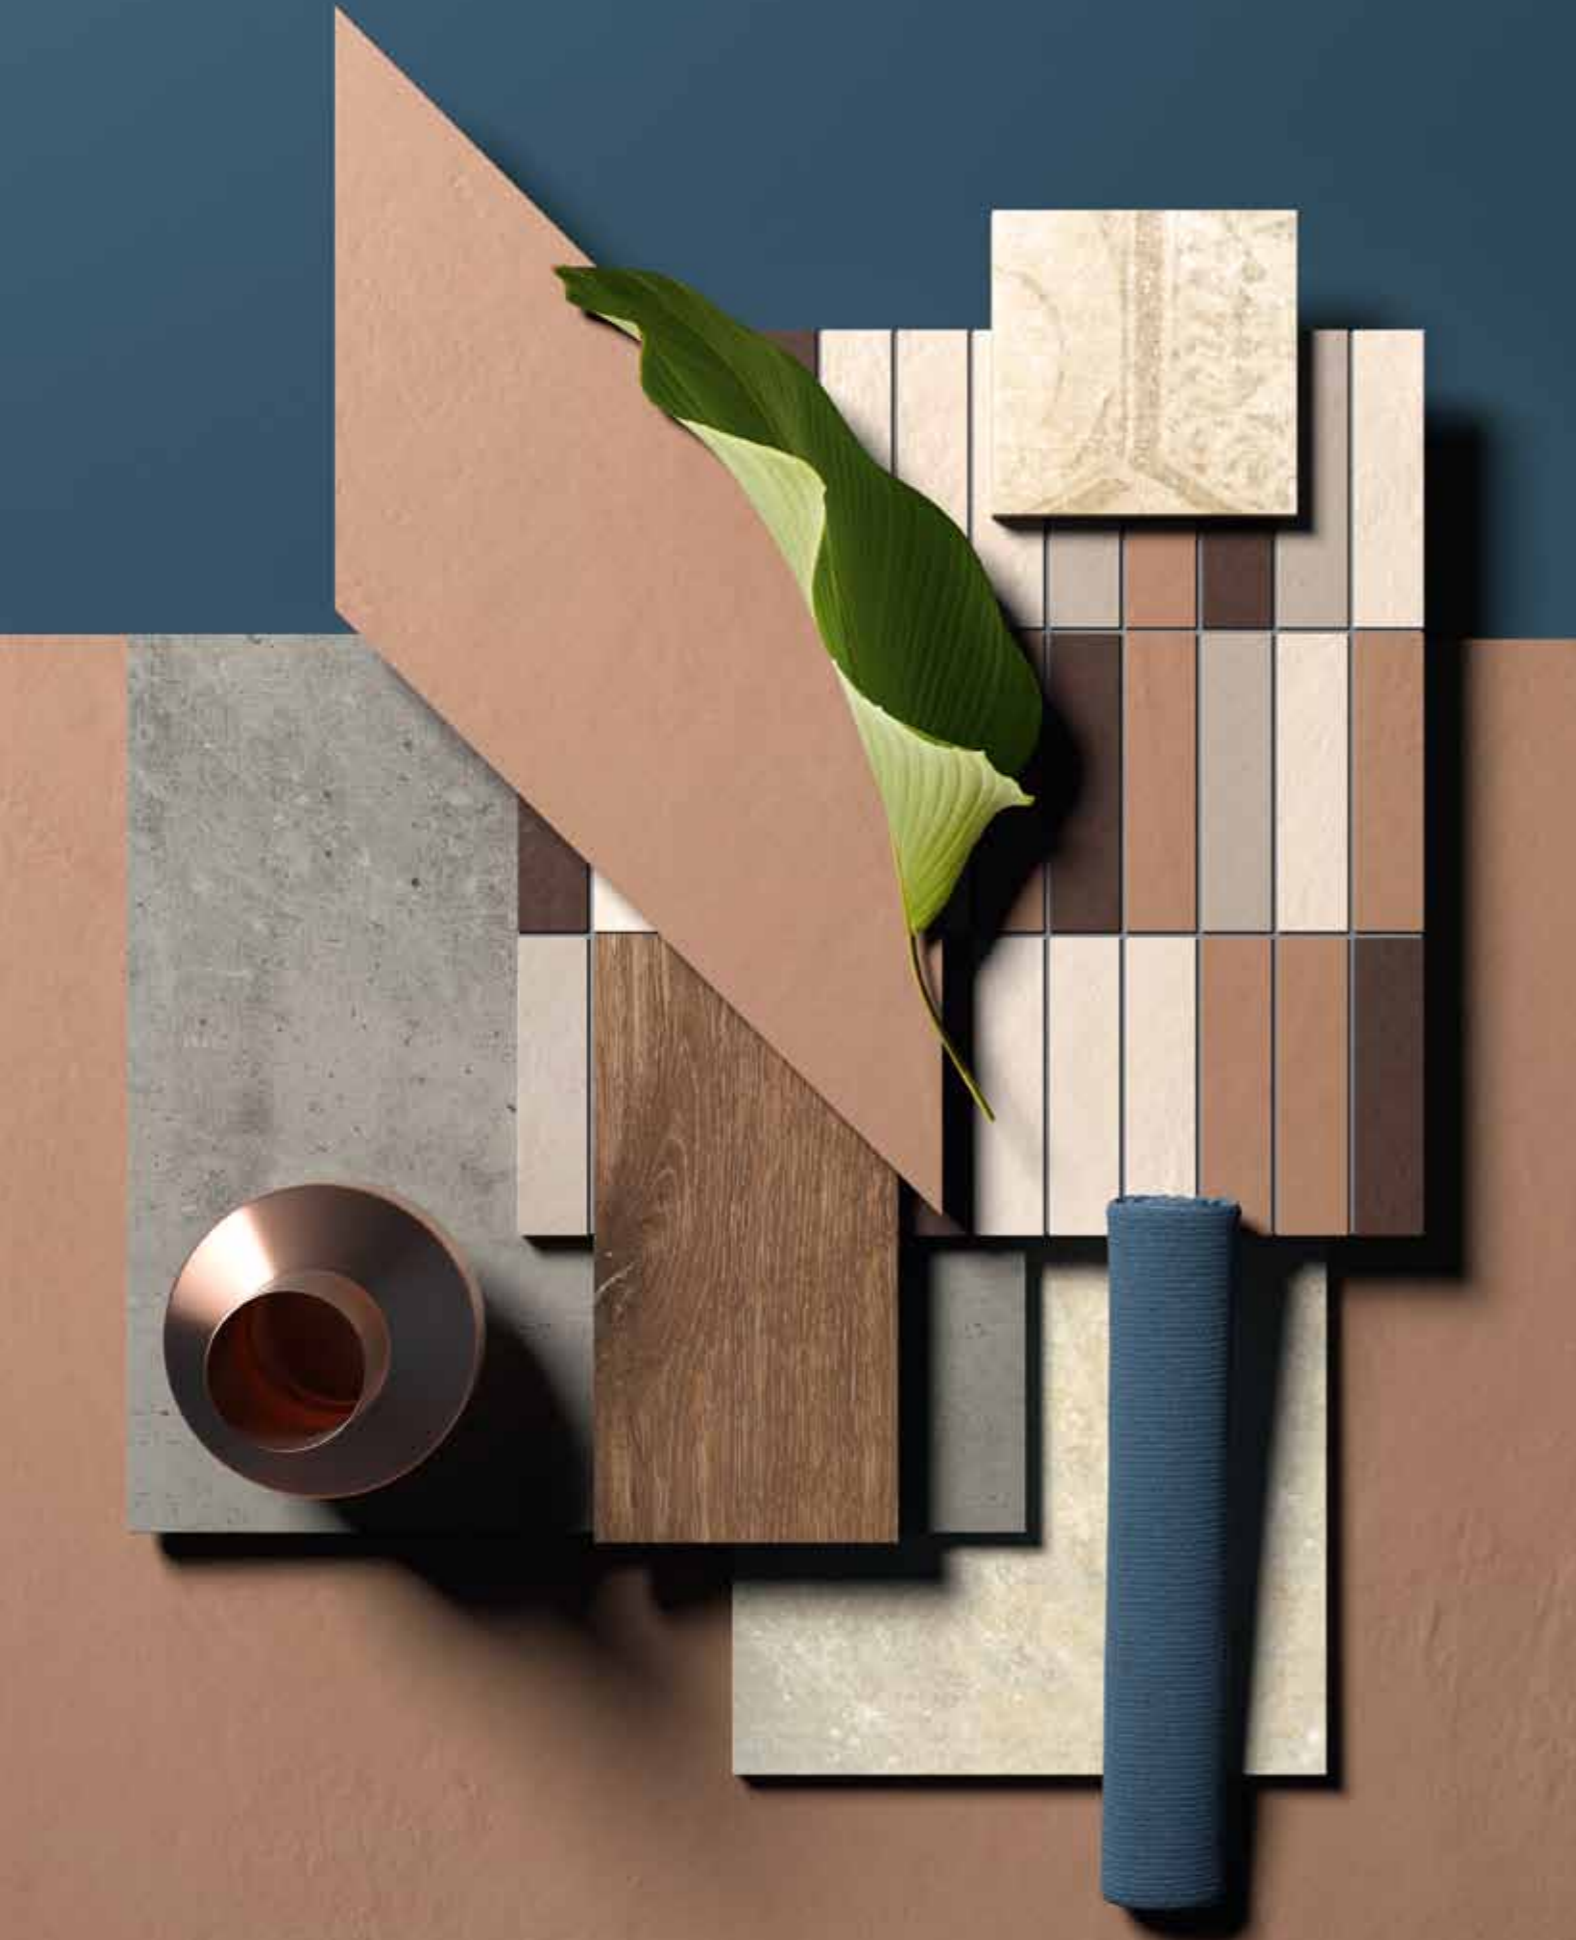

MALT

Stärke 6 mm	Stärke 6 mm	Stärke 6 mm	Stärke 6 mm
100×100 cm	120×60 cm	60×60 cm	60×30 cm