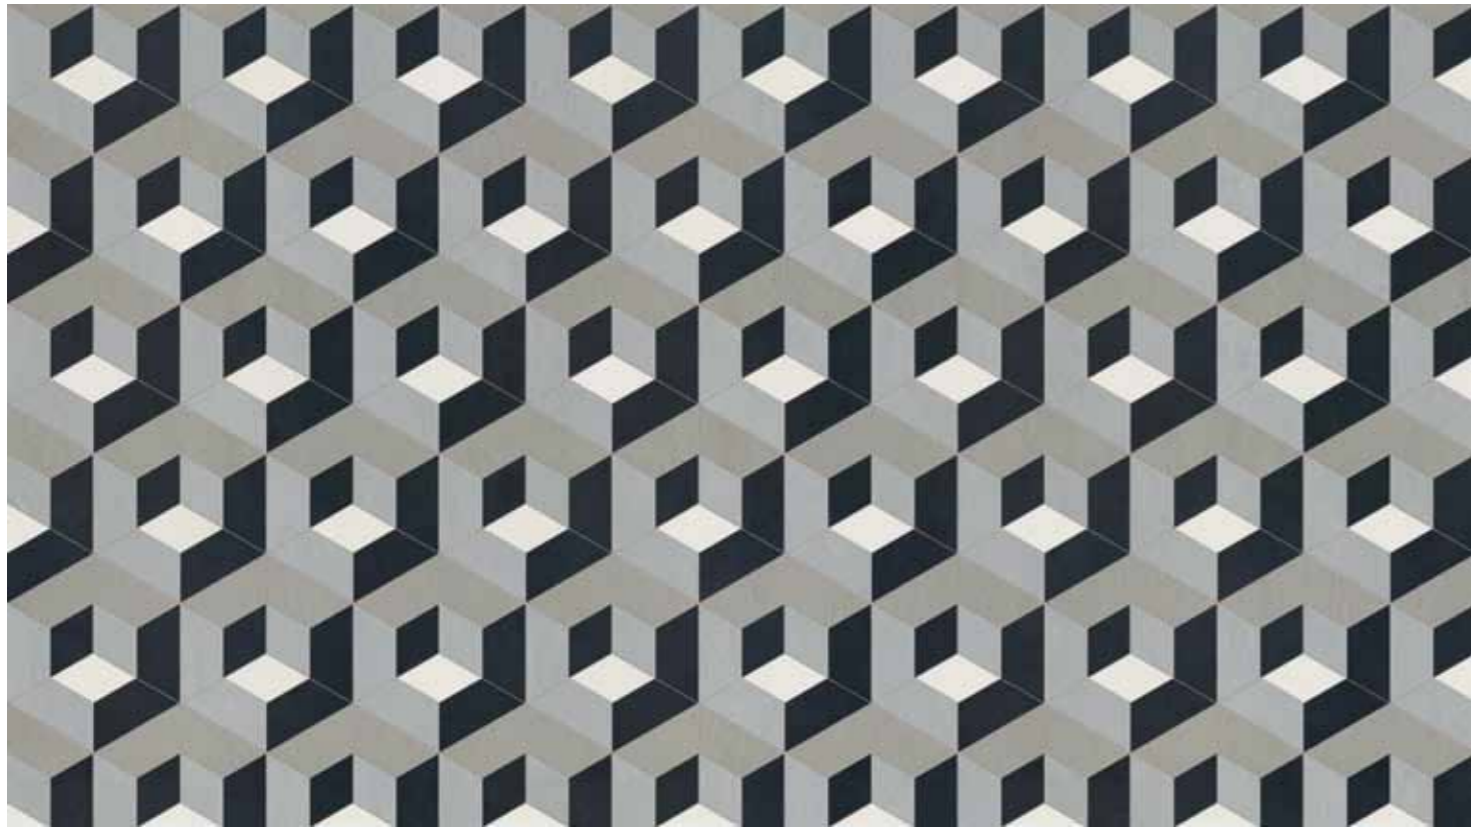

RHOMBUS – TRAPEZOID MIX

4 Farben Verlegebeispiel