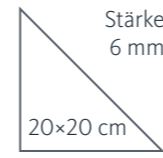

SAGE

Stärke 6 mm	Stärke 6 mm		
100×100 cm	120×60 cm	Stärke 6 mm	Stärke 6 mm
		60×60 cm	60×30 cm

MALT

Stärke 6 mm	Stärke 6 mm	Stärke 6 mm	Stärke 6 mm
100×100 cm	120×60 cm	60×60 cm	60×30 cm

BISCUIT

Stärke 6 mm	Stärke 6 mm	Stärke 6 mm	Stärke 6 mm
100×100 cm	120×60 cm	60×60 cm	60×30 cm

CREAM

Stärke 6 mm	Stärke 6 mm	Stärke 6 mm	Stärke 6 mm
100×100 cm	120×60 cm	60×60 cm	60×30 cm

RHOMBUS – TRAPEZOID MIX

4 Farben Verlegebeispiel

TRIANGLE MIX

8 Farben Verlegebeispiel

LISTEL COLDMIX

Stärke 6 mm
30×30 cm | X371COLDX6