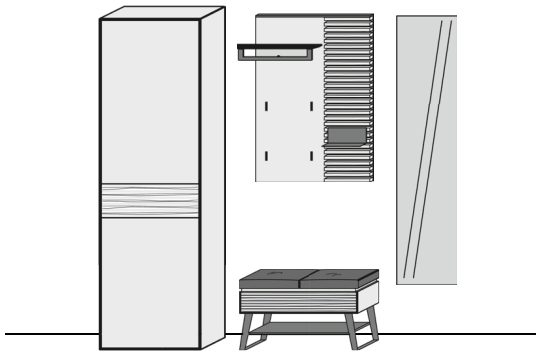

Kombi Nr. 20

Lack weiß / Holzlamellen Natur gebürstet

bestehend aus:

1 x 0067W   1 x 3082W
1 x 6091W   1 x 8041

Maße B/H/T in cm	Preis €
214 / 196 / 41	4139,-

Extras	Typen-Nr.	Preis €
Spiegel-Bel. für 8041	9663	239,-
Boden-Bel. für 1831	9713	49,-
Paneel-Bel. für 6091W	9715	59,-

Kombi Nr. 22

Lack weiß / Holzlamellen Natur gebürstet

bestehend aus:

1 x 4098W   1 x 8061
1 x 2103   1 x 3041

Maße B/H/T in cm	Preis €
167 / 196 / 35	2999,-

Extras	Typen-Nr.	Preis €
Spiegel-Bel. für 2103	9666	219,-
Paneel-Bel. für 8061	9714	59,-