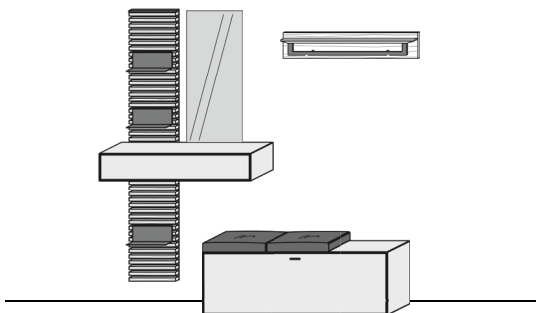

Kombi Nr. 26

Lack weiß / Holzlamellen Natur gebürstet

bestehend aus:

2 x 4098W   1 x 9049
1 x 2104

Maße B/H/T in cm	Preis €
256 / 186 / 42	3999,-

Extras	Typen-Nr.	Preis €
Spiegel-Bel. für 2104	9666	219,-