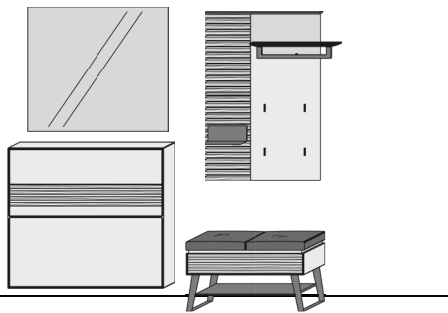

Maße B/H/T in cm	Preis €
202 / 196 / 41	3679,-

Extras	Typen-Nr.	Preis €
Spiegel-Bel. für 2103	9666	219,-
Boden-Bel. für 1831	9713	49,-
Paneel-Bel. für 6092W	9716	59,-

Kombi Nr. 34

Lack weiß / Holzlamellen Natur gebürstet

bestehend aus:

1 x 8091W   1 x 3128W
1 x 6091W   1 x 8041

Maße B/H/T in cm	Preis €
239 / 196 / 41	4399,-

Extras	Typen-Nr.	Preis €
Spiegel-Bel. für 8041	9663	239,-
Boden-Bel. für 1831	9713	à 49,-
Paneel-Bel. für 2x8091W	9714	à 59,-
Paneel-Bel. für 6091W	9715	59,-
2x Stoffkissen	1052	à 179,-