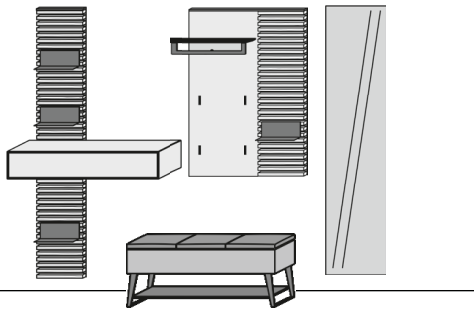

Kombi Nr. 28

Lack weiß / Holzlamellen Natur gebürstet

bestehend aus:

1 x 8091W   1 x 3121
1 x 6091W   1 x 8041

Maße B/H/T in cm	Preis €
239 / 196 / 41	4299,-

Extras	Typen-Nr.	Preis €
Spiegel-Bel. für 8041	9663	239,-
Boden-Bel. für 1831	9713	à 49,-
Paneel-Bel. für 2x8091W	9714	à 59,-
Paneel-Bel. für 6091W	9715	59,-

Kombi Nr. 30

Lack weiß / Holzlamellen Natur gebürstet

bestehend aus:

1 x 0067W   1 x 2103
1 x 3128W   1 x 9049

Maße B/H/T in cm	Preis €
252 / 196 / 42	4399,-

Extras	Typen-Nr.	Preis €
Spiegel-Bel. für 2103	9666	219,-
2x Stoffkissen	1052	à 179,-