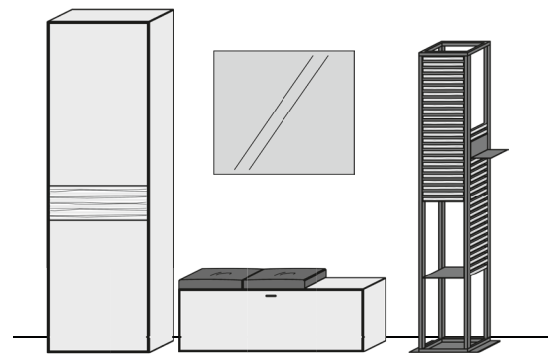

Kombi Nr. 30

Lack weiß / Holzlamellen Natur gebürstet

bestehend aus:

1 x 0067W 1 x 2103
1 x 3128W 1 x 9049

Maße B/H/T in cm	Preis €
252 / 196 / 42	4399,-

Extras	Typen-Nr.	Preis €
Spiegel-Bel. für 2103	9666	219,-
2x Stoffkissen	1052	à 179,-