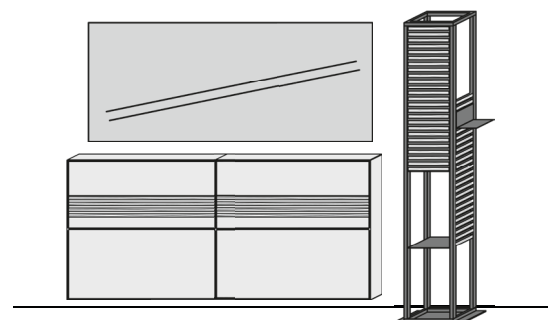

**Kombi Nr. 26**

Lack weiß / Holzlamellen Natur gebürstet

bestehend aus:

2 x 4098W 1 x 9049
 1 x 2104

Maße B/H/T in cm	Preis €
256 / 186 / 42	3999,-

Extras	Typen-Nr.	Preis €
Spiegel-Bel. für 2104	9666	219,-