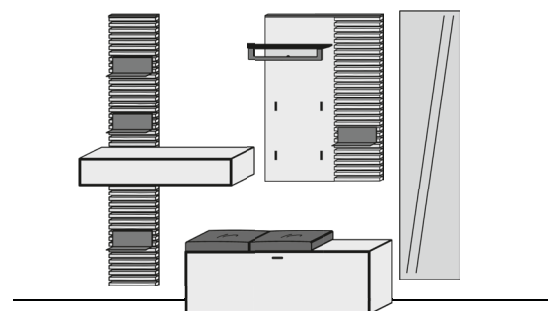

Kombi Nr. 34

Lack weiß / Holzlamellen Natur gebürstet

bestehend aus:

1 x 8091W 1 x 3128W
1 x 6091W 1 x 8041

Maße B/H/T in cm	Preis €
239 / 196 / 41	4399,-

Extras	Typen-Nr.	Preis €
Spiegel-Bel. für 8041	9663	239,-
Boden-Bel. für 1831	9713	à 49,-
Paneel-Bel. für 2x8091W	9714	à 59,-
Paneel-Bel. für 6091W	9715	59,-
2x Stoffkissen	1052	à 179,-