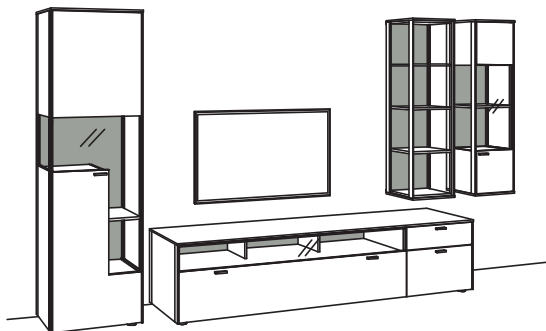

Kombination AD08-....

B 383 cm
H 207 cm
T 53/43/33 cm

AD58-.... spiegelseitig zur Abbildung (preisgleich)

KOMBI-GESAMTPREIS		UVP
-0318 Eiche rustico hell/anthrazit matt		5291,-

Kombination bestehend aus:

1x Vitrine andra, links angeschlagen	S760-0318
1x Lowboard andra	S717-0318
1x Hängeregal andra, offen	S722-0318
1x Hängetype andra, rechts angeschlagen	S721-0318

BELEUCHTUNGS-PAKET:

KOMBI-GESAMTPREIS		UVP
Komplette Beleuchtung inkl. Trafo, Verlängerung u. Funkdimmer		1017,-

BELEUCHTUNG für Einzelbestellungen:

KOMBI-GESAMTPREIS		UVP
2x 3er Set LED-Beleuchtung, Vitrine/Lowboard à	S790-0003	175,-
1x 4er Set LED-Beleuchtung, Hängeregal	S790-0004	233,-
1x 2er Set LED-Beleuchtung, Hängetype	S790-0002	118,-
2x Trafo à	S795-0000	91,-
2x Extra Verlängerung andra à	S796-0000	12,-
1x Funkdimmer-Set	S094-0026	111,-

Zusatzausstattung, wahlweise:

1x Kabeldurchlass, Lowboard	S781-0000	91,-
1x Untergestell anthrazit, Lowboard	S780-18..	s. S. 12
1x Untergestellbeleuchtung andra	S793-0003	79,-
1x Kabelblende mit TV-Wandhalterung	S098-0326	450,-
1x Infrarot-Repeater	S089-0026	137,-