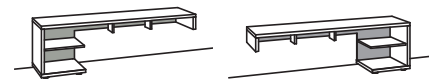

Bestell-Nr.:	S708-	S709-	UVP à
-0318 Eiche rustico hell/anthrazit matt			659,-
5er Set LED-Beleuchtung	S790-0005		281,-
Trafo	S795-0000		91,-
Kabeldurchlass	S781-0000		91,-
Kabelblende	S096-0326		125,-
Kabelblende + TV-Halterung	S098-0326		450,-
IR-Repeater	S089-0026		137,-

Lowboard andra

2 Schubkästen mit Vollauszügen
1 große Klappe +
1 großer Schubkasten (zweigeteilt)
Aufgebaut

B à 182 cm
H 55 cm
T 53 cm