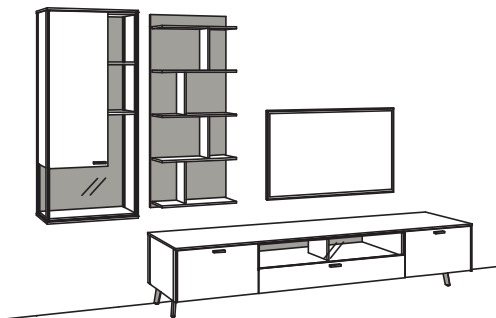

Zusatzausstattung, wahlweise:

1x Kabeldurchlass, Hängelowboard	S781-0000 91,-
1x Kabelblende mit TV-Wandhalterung	S098-0326 450,-
1x Infrarot-Repeater	S089-0026 137,-

Kombination AD11-....

AD61-.... spiegelseitig zur Abbildung (preisgleich)