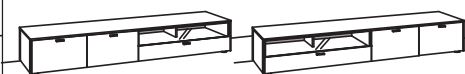

Innenmaße Glasfächer:
2x BxHxT 573 x 157 x 383 mm

Bestell-Nr.:	S706- S707-	UVP à
-0318 Eiche rustico hell/anthrazit matt		1762,-
2er Set LED-Beleuchtung	S790-0002	118,-
Trafo	S795-0000	91,-
Untergestell anthrazit	S780-18..	s.S. 12
Untergestellbeleuchtung	S793-0003	79,-
Kabeldurchlass	S781-0000	91,-
Kabelblende	S096-0326	125,-
Kabelblende + TV-Halterung	S098-0326	450,-
IR-Repeater	S089-0026	137,-