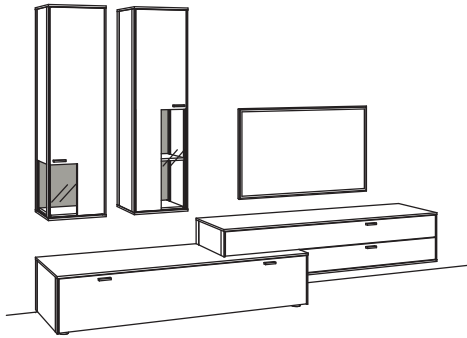

0318 - Eiche rustico hell geölt, gebürstet, furniert | Rückwände anthrazit matt

Kombination AD13-....

AD63-.... spiegelseitig zur Abbildung (preisgleich)

B 303 cm
H 207 cm
T 53/43/33 cm

KOMBI-GESAMTPREIS		UVP
-0318 Eiche rustico hell/anthrazit matt		4818,-

Kombination bestehend aus:

1x Lowboard andra	S718-0303
1x Hängeaufsatz andra	S724-0303
1x Hängetype andra, rechts angeschlagen	S735-0318
1x Hängetype andra, links angeschlagen	S738-0318

BELEUCHTUNGS-PAKET:		UVP
Komplette Beleuchtung inkl. Trafo, Verlängerung u. Funkdimmer	SWB3-0000	401,-

BELEUCHTUNG für Einzelbestellungen:		UVP
1x 1er Set LED-Beleuchtung, Hängetype	S790-0001	70,-
1x 2er Set LED-Beleuchtung, Hängetype	S790-0002	118,-
1x Trafo	S795-0000	91,-
1x Extra Verlängerung andra	S796-0000	12,-
1x Funkdimmer-Set	S094-0026	111,-

Zusatzausstattung, wahlweise:		
1x Kabeldurchlass, Hängeaufsatz	S781-0000	91,-
1x Kabelblende mit TV-Wandhalterung	S098-0326	450,-
1x Infrarot-Repeater	S089-0026	137,-