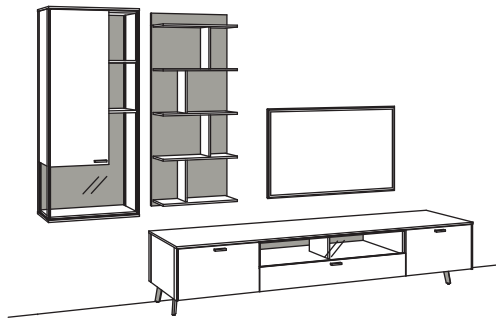

Kombination AD11-....

AD61-.... spiegelseitig zur Abbildung (preisgleich)

B	323 cm	KOMBI-GESAMTPREIS	UVP
H	207 cm	-0318 Eiche rustico hell/anthrazit matt	4029,-
T	53/33/24 cm		

Kombination bestehend aus:

1x	Hängetype andra, links angeschlagen	S744-0318
1x	Lowboard andra	S719-0318
1x	Untergestell andra, Metall	S780-1813
1x	Paneel andra	S787-0318

BELEUCHTUNGSPAKET:			UVP
Komplette Beleuchtung inkl. Trafo, Verlängerung u. Funkdimmer			SWB1-0000 1152,-

BELEUCHTUNG für Einzelbestellungen:			UVP
1x	4er Set LED-Beleuchtung, Hängetype	S790-0004	233,-
1x	8er Set LED-Beleuchtung, Paneel	S790-0008	404,-
1x	2er Set LED-Beleuchtung, Lowboard	S790-0002	118,-
1x	Untergestellbeleuchtung, Lowboard	S793-0003	79,-
2x	Trafo à	S795-0000	91,-
2x	Extra Verlängerung andra à	S796-0000	12,-
1x	Funkdimmer-Set	S094-0026	111,-

Zusatzausstattung, wahlweise:			
1x	Kabeldurchlass, Lowboard	S781-0000	91,-
1x	Kabelblende mit TV-Wandhalterung	S098-0326	450,-
1x	Infrarot-Repeater	S089-0026	137,-