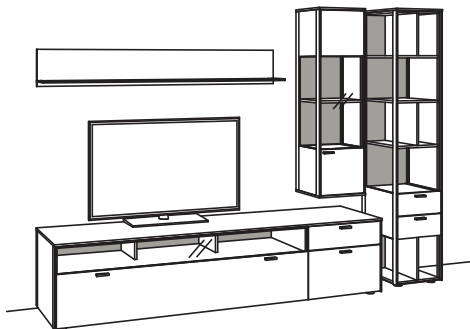

Zusatz-ausstattung, wahlweise:

1x Kabeldurchlass, Lowboard	S781-0000	91,-
1x Kabelblende mit TV-Wandhalterung	S098-0326	450,-
1x Infrarot-Repeater	S089-0026	137,-

Kombination AD03-....

AD53-.... spiegelseitig zur Abbildung (preisgleich)