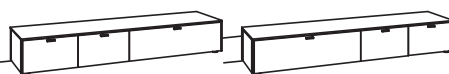

Bestell-Nr.:	S704- S705-	UVP à
-0303 Eiche rustico hell		1599,-
Trafo	S795-0000	91,-
Untergestell anthrazit	S780-18..	s.S. 12
Untergestellbeleuchtung	S793-0003	79,-
Kabeldurchlass	S781-0000	91,-
Kabelblende	S096-0326	125,-
Kabelblende + TV-Halterung	S098-0326	450,-
IR-Repeater	S089-0026	137,-

Lowboard andra

2 Schubkästen mit Vollauszügen
1 großer Schubkasten (zweigeteilt,
oben mit Glas),
Rückwand anthrazit matt
Vormontiert, 3 Colli

B à 242 cm
H 38 cm
T 53 cm