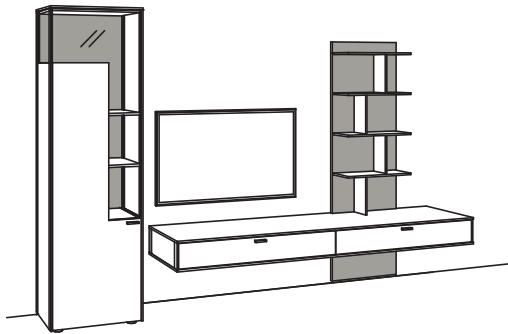

0318 - Eiche rustico hell geölt, gebürstet, furniert | Rückwände anthrazit matt

Kombination AD10-....

AD60-.... spiegelseitig zur Abbildung (preisgleich)

B 323 cm
H 207 cm
T 53/43/24 cm

KOMBI-GESAMTPREIS	UVP
-0318 Eiche rustico hell/anthrazit matt	4005,-

Kombination bestehend aus:

1x Vitrine andra, links angeschlagen	S777-0318
1x Hängelowboard andra	S691-0303
1x Paneel andra	S789-0318

BELEUCHTUNGS-PAKET:

Komplette Beleuchtung inkl. Trafo, Verlängerung u. Funkdimmer	SWB0-0000	UVP
		863,-

BELEUCHTUNG für Einzelbestellungen:

	UVP
1x 4er Set LED-Beleuchtung, Vitrine	S790-0004 233,-
1x 8er Set LED-Beleuchtung, Paneel	S790-0008 404,-
1x Trafo	S795-0000 91,-
2x Extra Verlängerung andra à	S796-0000 12,-
1x Funkdimmer-Set	S094-0026 111,-

Zusatzausstattung, wahlweise:

1x Kabeldurchlass, Hängelowboard	S781-0000 91,-
1x Kabelblende mit TV-Wandhalterung	S098-0326 450,-
1x Infrarot-Repeater	S089-0026 137,-