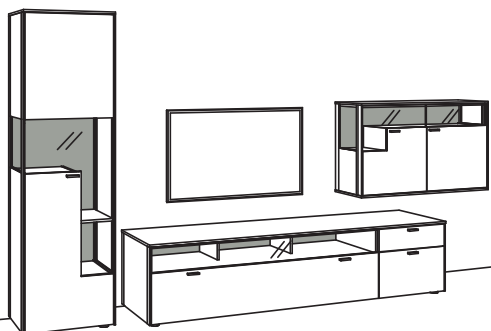

Zusatzausstattung, wahlweise:

1x Kabeldurchlass, Lowboard	S781-0000	91,-
1x Kabelblende mit TV-Wandhalterung	S098-0326	450,-
1x Infrarot-Repeater	S089-0026	137,-

Kombination AD06-....

AD56-.... spiegelseitig zur Abbildung (preisgleich)