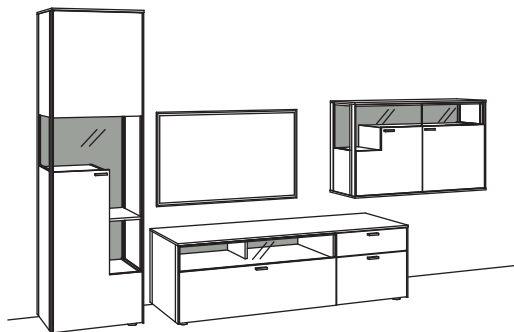

Kombination AD09-....

B 353 cm
H 207 cm
T 53/43/33 cm

AD59-.... spiegelseitig zur Abbildung (preisgleich)

KOMBI-GESAMTPREIS		UVP
-0318 Eiche rustico hell/anthrazit matt		4291,-

Kombination bestehend aus:

1x Vitrine andra, links angeschlagen	S760-0318
1x Lowboard andra	S713-0318
1x Hängetype andra	S729-0318

BELEUCHTUNGS-PAKET:		UVP
Komplette Beleuchtung inkl. Trafo, Verlängerung u. Funkdimmer	SWA9-0000	692,-
BELEUCHTUNG für Einzelbestellungen:		UVP
2x 3er Set LED-Beleuchtung, Vitrine/Hängetype à	S790-0003	175,-
1x 2er Set LED-Beleuchtung, Lowboard	S790-0002	118,-
1x Trafo	S795-0000	91,-
2x Extra Verlängerung andra à	S796-0000	12,-
1x Funkdimmer-Set	S094-0026	111,-
Zusatzausstattung, wahlweise:		
1x Kabeldurchlass, Lowboard	S781-0000	91,-
1x Untergestell anthrazit, Lowboard	S780-18..	s. S. 12
1x Untergestellbeleuchtung andra	S793-0002	67,-
1x Kabelblende mit TV-Wandhalterung	S098-0326	450,-
1x Infrarot-Repeater	S089-0026	137,-