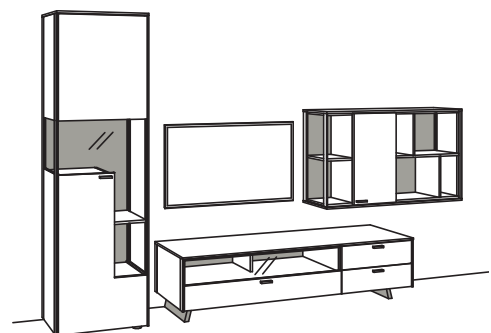

Kombination AD05-....

AD55-.... spiegelseitig zur Abbildung (preisgleich)

B 325 cm
H 207 cm
T 53/43/33 cm

KOMBI-GESAMTPREIS	UVP
-0318 Eiche rustico hell/anthrazit matt	4291,-

Kombination bestehend aus:

1x Vitrine andra, links angeschlagen	S760-0318
1x Lowboard andra	S703-0318
1x Untergestell andra, Lack	S780-1802
1x Hängetype andra, rechts angeschlagen	S727-0318

BELEUCHTUNGS-PAKET: **UVP**

Komplette Beleuchtung inkl. Trafo, Verlängerung u. Funkdimmer	SWA5-0000	990,-

BELEUCHTUNG für Einzelbestellungen: **UVP**

1x 2er Set LED-Beleuchtung, Lowboard	S790-0002	118,-
1x 3er Set LED-Beleuchtung, Vitrine	S790-0003	175,-
1x 6er Set LED-Beleuchtung, Hängetype	S790-0006	327,-
1x Untergestellbeleuchtung, Lowboard	S793-0002	67,-
2x Trafo à	S795-0000	91,-
1x Extra Verlängerung andra	S796-0000	12,-
1x Funkdimmer-Set	S094-0026	111,-

Zusatzausstattung, wahlweise:

1x Kabeldurchlass, Lowboard	S781-0000	91,-
1x Kabelblende mit TV-Wandhalterung	S098-0326	450,-
1x Infrarot-Repeater	S089-0026	137,-