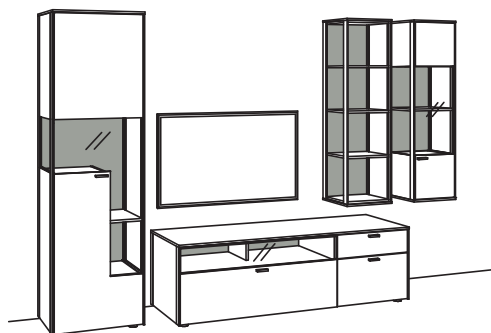

0318 - Eiche rustico hell geölt, gebürstet, furniert | Rückwände anthrazit matt

Kombination AD04-....

AD54-.... spiegelseitig zur Abbildung (preisgleich)

B 323 cm
H 207 cm
T 53/43/33 cm

KOMBI-GESAMTPREIS	UVP
-0318 Eiche rustico hell/anthrazit matt	4702,-

Kombination bestehend aus:

1x Vitrine andra, links angeschlagen	S760-0318
1x Lowboard andra	S713-0318
1x Hängeregal andra, offen	S722-0318
1x Hängetype andra, rechts angeschlagen	S721-0318

BELEUCHTUNGS-PAKET: **UVP**

Komplette Beleuchtung inkl. Trafo, Verlängerung u. Funkdimmer	SWA4-0000	865,-

BELEUCHTUNG für Einzelbestellungen: **UVP**

2x 2er Set LED-Beleuchtung, Lowboard/Hängetype à	S790-0002	118,-
1x 3er Set LED-Beleuchtung, Vitrine	S790-0003	175,-
1x 4er Set LED-Beleuchtung, Hängeregal	S790-0004	233,-
1x Trafo	S795-0000	91,-
2x Extra Verlängerung andra à	S796-0000	12,-
1x Funkdimmer-Set	S094-0026	111,-

Zusatzausstattung, wahlweise:

1x Kabeldurchlass, Lowboard	S781-0000	91,-
1x Untergestell anthrazit, Lowboard	S780-18..	s. S. 12
1x Untergestellbeleuchtung andra	S793-0002	67,-
1x Kabelblende mit TV-Wandhalterung	S098-0326	450,-
1x Infrarot-Repeater	S089-0026	137,-