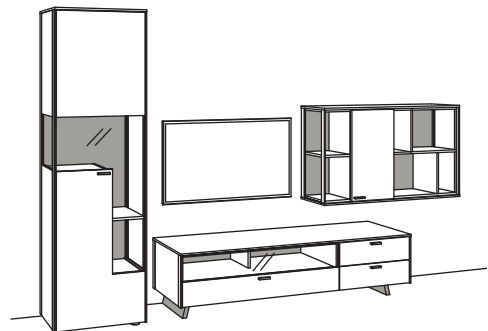

Kombination AD05-....

AD55-.... spiegelseitig zur Abbildung (preisgleich)

B 325 cm
H 207 cm
T 53/43/33 cm

KOMBI-GESAMTPREIS	UVP
-0318 Eiche rustico hell/anthrazit matt	4291,-

Kombination bestehend aus:

1x Vitrine andra, links angeschlagen	S760-0318
1x Lowboard andra	S703-0318
1x Untergestell andra, Lack	S780-1802
1x Hängetype andra, rechts angeschlagen	S727-0318

BELEUCHTUNGS-PAKET: **UVP**

Komplette Beleuchtung inkl. Trafo, Verlängerung u. Funkdimmer	SWA5-0000	990,-

BELEUCHTUNG für Einzelbestellungen: **UVP**

1x 2er Set LED-Beleuchtung, Lowboard	S790-0002	118,-
1x 3er Set LED-Beleuchtung, Vitrine	S790-0003	175,-
1x 6er Set LED-Beleuchtung, Hängetype	S790-0006	327,-
1x Untergestellbeleuchtung, Lowboard	S793-0002	67,-
2x Trafo à	S795-0000	91,-
1x Extra Verlängerung andra	S796-0000	12,-
1x Funkdimmer-Set	S094-0026	111,-

Zusatzausstattung, wahlweise:

1x Kabeldurchlass, Lowboard	S781-0000	91,-
1x Kabelblende mit TV-Wandhalterung	S098-0326	450,-
1x Infrarot-Repeater	S089-0026	137,-