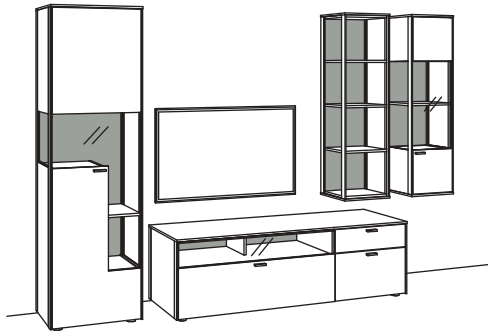

0318 - Eiche rustico hell geölt, gebürstet, furniert | Rückwände anthrazit matt

Kombination AD04-....

AD54-.... spiegelseitig zur Abbildung (preisgleich)

B 323 cm
H 207 cm
T 53/43/33 cm

KOMBI-GESAMTPREIS	UVP
-0318 Eiche rustico hell/anthrazit matt	4702,-

Kombination bestehend aus:

1x Vitrine andra, links angeschlagen	S760-0318
1x Lowboard andra	S713-0318
1x Hängeregal andra, offen	S722-0318
1x Hängetype andra, rechts angeschlagen	S721-0318

BELEUCHTUNGS-PAKET: **UVP**

Komplette Beleuchtung inkl. Trafo, Verlängerung u. Funkdimmer	SWA4-0000	865,-

BELEUCHTUNG für Einzelbestellungen: **UVP**

2x 2er Set LED-Beleuchtung, Lowboard/Hängetype à	S790-0002	118,-
1x 3er Set LED-Beleuchtung, Vitrine	S790-0003	175,-
1x 4er Set LED-Beleuchtung, Hängeregal	S790-0004	233,-
1x Trafo	S795-0000	91,-
2x Extra Verlängerung andra à	S796-0000	12,-
1x Funkdimmer-Set	S094-0026	111,-

Zusatzausstattung, wahlweise:

1x Kabeldurchlass, Lowboard	S781-0000	91,-
1x Untergestell anthrazit, Lowboard	S780-18..	s. S. 12
1x Untergestellbeleuchtung andra	S793-0002	67,-
1x Kabelblende mit TV-Wandhalterung	S098-0326	450,-
1x Infrarot-Repeater	S089-0026	137,-