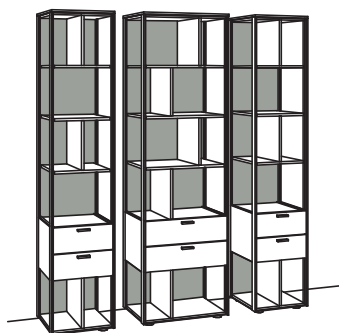

0318 - Eiche rustico hell geölt, gebürstet, furniert | Rückwände anthrazit matt

Kombination AD07-....

B 185 cm
H 207 cm
T 43 cm

KOMBI-GESAMTPREIS		UVP
-0318 Eiche rustico hell/anthrazit matt		4349,-

Kombination bestehend aus:

1x Regal andra, offen	S764-0318
1x Regal andra, offen	S766-0318
1x Regal andra, offen	S764-0318

BELEUCHTUNGS-PAKET:

KOMBI-GESAMTPREIS		UVP
Komplette Beleuchtung inkl. Trafo, Verlängerung u. Funkdimmer		1659,-

BELEUCHTUNG für Einzelbestellungen:

KOMBI-GESAMTPREIS		UVP
2x 8er Set LED-Beleuchtung, Regal à	S790-0008	404,-
1x 10er Set LED-Beleuchtung, Regal	S790-0010	466,-
3x Trafo à	S795-0000	91,-
1x Funkdimmer-Set	S094-0026	111,-