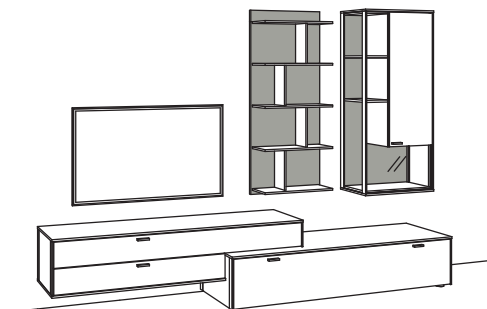

Kombination AD12-....

AD62-.... spiegelseitig zur Abbildung (preisgleich)

B	303 cm	KOMBI-GESAMTPREIS	UVP
H	207 cm	-0318 Eiche rustico hell/anthrazit matt	4380,-
T	53/43/33/24 cm		

Kombination bestehend aus:

1x	Hängeaufsatz andra	S723-0303
1x	Lowboard andra	S718-0303
1x	Paneel andra	S787-0318
1x	Hängetype andra, rechts angeschlagen	S745-0318

BELEUCHTUNGSPAKET:			UVP
Komplette Beleuchtung inkl. Trafo, Verlängerung u. Funkdimmer			SWB2-0000 863,-

BELEUCHTUNG für Einzelbestellungen:			UVP
1x	8er Set LED-Beleuchtung, Paneel	S790-0008	404,-
1x	4er Set LED-Beleuchtung, Hängetype	S790-0004	233,-
1x	Trafo	S795-0000	91,-
2x	Extra Verlängerung andra à	S796-0000	12,-
1x	Funkdimmer-Set	S094-0026	111,-

Zusatzausstattung, wahlweise:			
1x	Kabeldurchlass, Hängeaufsatz	S781-0000	91,-
1x	Kabelblende mit TV-Wandhalterung	S098-0326	450,-
1x	Infrarot-Repeater	S089-0026	137,-