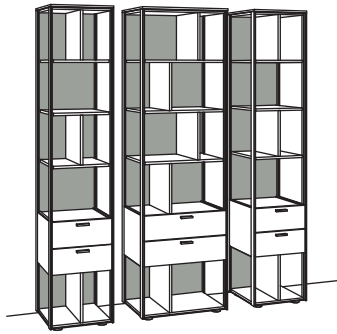

0318 - Eiche rustico hell geölt, gebürstet, furniert | Rückwände anthrazit matt

Kombination AD07-....

B 185 cm
H 207 cm
T 43 cm

KOMBI-GESAMTPREIS		UVP
-0318 Eiche rustico hell/anthrazit matt		4349,-

Kombination bestehend aus:

1x Regal andra, offen	S764-0318
1x Regal andra, offen	S766-0318
1x Regal andra, offen	S764-0318

BELEUCHTUNGS-PAKET:		UVP
Komplette Beleuchtung inkl. Trafo, Verlängerung u. Funkdimmer	SWA7-0000	1659,-
BELEUCHTUNG für Einzelbestellungen:		UVP
2x 8er Set LED-Beleuchtung, Regal à	S790-0008	404,-
1x 10er Set LED-Beleuchtung, Regal	S790-0010	466,-
3x Trafo à	S795-0000	91,-
1x Funkdimmer-Set	S094-0026	111,-