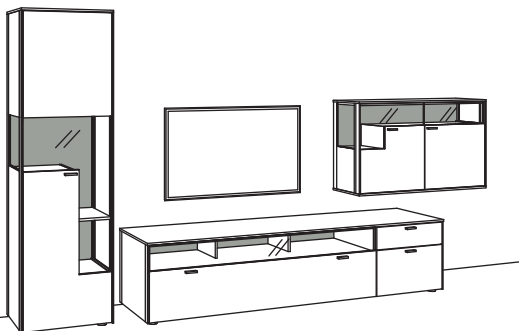

**Zusatzausstattung, wahlweise:**

1x Kabeldurchlass, Lowboard	S781-0000	91,-
1x Kabelblende mit TV-Wandhalterung	S098-0326	450,-
1x Infrarot-Repeater	S089-0026	137,-

**Kombination AD06-....**

**AD56-....** spiegelseitig zur Abbildung (preisgleich)