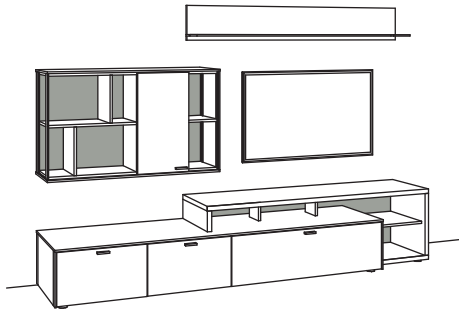

**Zusatzausstattung, wahlweise:**

1x Kabeldurchlass, Lowboard	S781-0000	91,-
1x Kabelblende mit TV-Wandhalterung	S098-0326	450,-
1x Infrarot-Repeater	S089-0026	137,-

**Kombination AD02-....**

**AD52-....** spiegelseitig zur Abbildung (preisgleich)