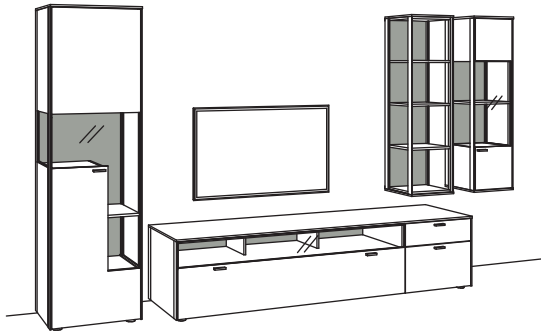

Kombination AD08-....

B 383 cm
H 207 cm
T 53/43/33 cm

AD58-.... spiegelseitig zur Abbildung (preisgleich)

KOMBI-GESAMTPREIS		UVP
-0318 Eiche rustico hell/anthrazit matt		5291,-

Kombination bestehend aus:

1x Vitrine andra, links angeschlagen	S760-0318
1x Lowboard andra	S717-0318
1x Hängeregal andra, offen	S722-0318
1x Hängetype andra, rechts angeschlagen	S721-0318

BELEUCHTUNGS-PAKET:		UVP
Komplette Beleuchtung inkl. Trafo, Verlängerung u. Funkdimmer	SWA8-0000	1017,-
BELEUCHTUNG für Einzelbestellungen:		UVP
2x 3er Set LED-Beleuchtung, Vitrine/Lowboard à	S790-0003	175,-
1x 4er Set LED-Beleuchtung, Hängeregal	S790-0004	233,-
1x 2er Set LED-Beleuchtung, Hängetype	S790-0002	118,-
2x Trafo à	S795-0000	91,-
2x Extra Verlängerung andra à	S796-0000	12,-
1x Funkdimmer-Set	S094-0026	111,-
Zusatzausstattung, wahlweise:		
1x Kabeldurchlass, Lowboard	S781-0000	91,-
1x Untergestell anthrazit, Lowboard	S780-18..	s. S. 12
1x Untergestellbeleuchtung andra	S793-0003	79,-
1x Kabelblende mit TV-Wandhalterung	S098-0326	450,-
1x Infrarot-Repeater	S089-0026	137,-