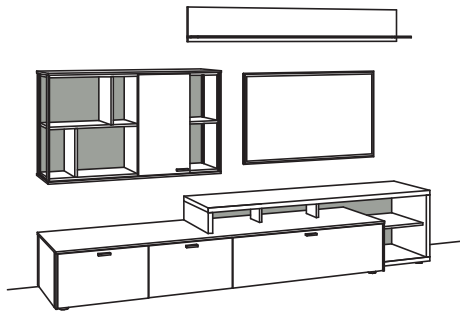

Zusatz-ausstattung, wahlweise:

1x Kabeldurchlass, Lowboard	S781-0000	91,-
1x Kabelblende mit TV-Wandhalterung	S098-0326	450,-
1x Infrarot-Repeater	S089-0026	137,-

Kombination AD02-....

AD52-.... spiegelseitig zur Abbildung (preisgleich)