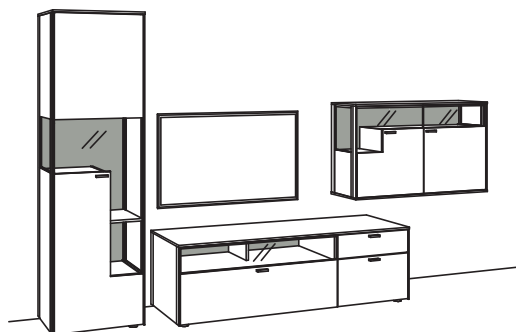

Kombination AD09-....

B 353 cm
H 207 cm
T 53/43/33 cm

AD59-.... spiegelseitig zur Abbildung (preisgleich)

KOMBI-GESAMTPREIS		UVP
-0318 Eiche rustico hell/anthrazit matt		4291,-

Kombination bestehend aus:

1x Vitrine andra, links angeschlagen	S760-0318
1x Lowboard andra	S713-0318
1x Hängetype andra	S729-0318

BELEUCHTUNGS-PAKET:

KOMBI-GESAMTPREIS		UVP
Komplette Beleuchtung inkl. Trafo, Verlängerung u. Funkdimmer		692,-

BELEUCHTUNG für Einzelbestellungen:

KOMBI-GESAMTPREIS		UVP
2x 3er Set LED-Beleuchtung, Vitrine/Hängetype à	S790-0003	175,-
1x 2er Set LED-Beleuchtung, Lowboard	S790-0002	118,-
1x Trafo	S795-0000	91,-
2x Extra Verlängerung andra à	S796-0000	12,-
1x Funkdimmer-Set	S094-0026	111,-

Zusatzausstattung, wahlweise:

1x Kabeldurchlass, Lowboard	S781-0000	91,-
1x Untergestell anthrazit, Lowboard	S780-18..	s. S. 12
1x Untergestellbeleuchtung andra	S793-0002	67,-
1x Kabelblende mit TV-Wandhalterung	S098-0326	450,-
1x Infrarot-Repeater	S089-0026	137,-