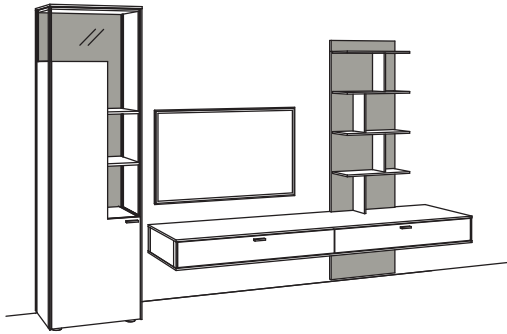

0318 - Eiche rustico hell geölt, gebürstet, furniert | Rückwände anthrazit matt

Kombination AD10-....

AD60-.... spiegelseitig zur Abbildung (preisgleich)

B	323 cm	KOMBI-GESAMTPREIS	UVP
H	207 cm	-0318 Eiche rustico hell/anthrazit matt	4005,-
T	53/43/24 cm		

Kombination bestehend aus:

1x	Vitrine andra, links angeschlagen	S777-0318
1x	Hängelowboard andra	S691-0303
1x	Paneel andra	S789-0318

BELEUCHTUNGSPAKET:			UVP
Komplette Beleuchtung inkl. Trafo, Verlängerung u. Funkdimmer			SWB0-0000 863,-

BELEUCHTUNG für Einzelbestellungen:			UVP
1x	4er Set LED-Beleuchtung, Vitrine	S790-0004	233,-
1x	8er Set LED-Beleuchtung, Paneel	S790-0008	404,-
1x	Trafo	S795-0000	91,-
2x	Extra Verlängerung andra à	S796-0000	12,-
1x	Funkdimmer-Set	S094-0026	111,-

Zusatzausstattung, wahlweise:			
1x	Kabeldurchlass, Hängelowboard	S781-0000	91,-
1x	Kabelblende mit TV-Wandhalterung	S098-0326	450,-
1x	Infrarot-Repeater	S089-0026	137,-