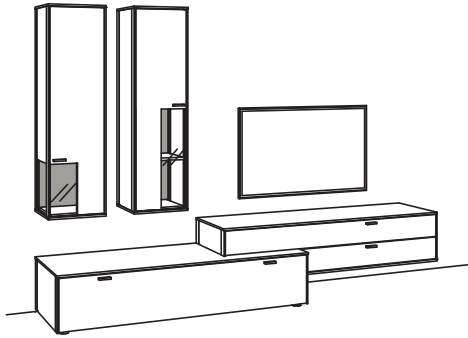

0318 - Eiche rustico hell geölt, gebürstet, furniert | Rückwände anthrazit matt

Kombination AD13-....

AD63-.... spiegelseitig zur Abbildung (preisgleich)

B 303 cm
H 207 cm
T 53/43/33 cm

KOMBI-GESAMTPREIS		UVP
-0318 Eiche rustico hell/anthrazit matt		4818,-

Kombination bestehend aus:

1x Lowboard andra	S718-0303
1x Hängeaufsatz andra	S724-0303
1x Hängetype andra, rechts angeschlagen	S735-0318
1x Hängetype andra, links angeschlagen	S738-0318

BELEUCHTUNGS-PAKET: **UVP**

Komplette Beleuchtung inkl. Trafo, Verlängerung u. Funkdimmer	SWB3-0000	401,-

BELEUCHTUNG für Einzelbestellungen: **UVP**

1x 1er Set LED-Beleuchtung, Hängetype	S790-0001	70,-
1x 2er Set LED-Beleuchtung, Hängetype	S790-0002	118,-
1x Trafo	S795-0000	91,-
1x Extra Verlängerung andra	S796-0000	12,-
1x Funkdimmer-Set	S094-0026	111,-

Zusatzausstattung, wahlweise:

1x Kabeldurchlass, Hängeaufsatz	S781-0000	91,-
1x Kabelblende mit TV-Wandhalterung	S098-0326	450,-
1x Infrarot-Repeater	S089-0026	137,-