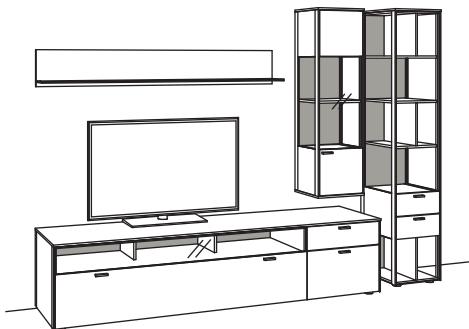

**Zusatzausstattung, wahlweise:**

1x Kabeldurchlass, Lowboard	S781-0000	91,-
1x Kabelblende mit TV-Wandhalterung	S098-0326	450,-
1x Infrarot-Repeater	S089-0026	137,-

**Kombination AD03-....**

**AD53-....** spiegelseitig zur Abbildung (preisgleich)