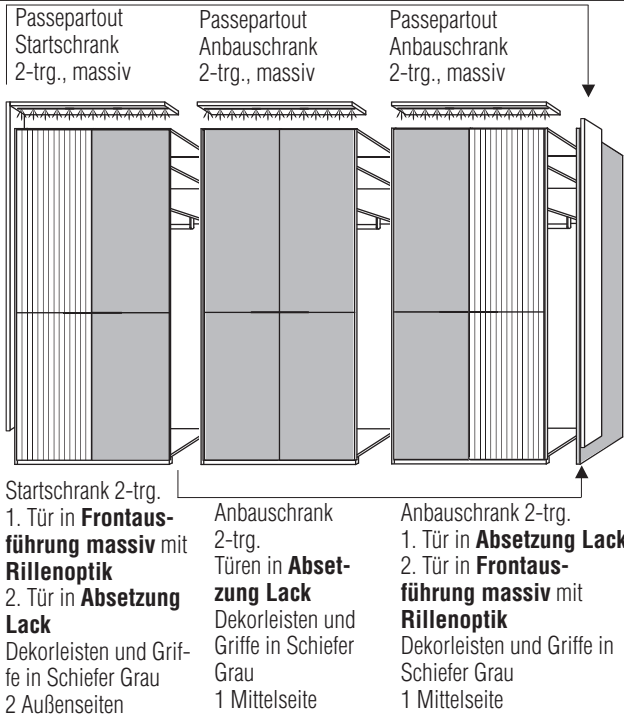

SCHÖNER WOHNEN - Kollektion - MONOLA - Anbauschränke

Standard-Inneneinteilung: je Element
2 Einlegeböden und 1 Kleiderstange

Innentiefe 55 cm

= Frontausführung massiv mit Rillenoptik
= Absetzung Lack / Korpusausführung (Schiefer oder Bianco)

Passepartout bei Schränken bis 302 cm durchgehend