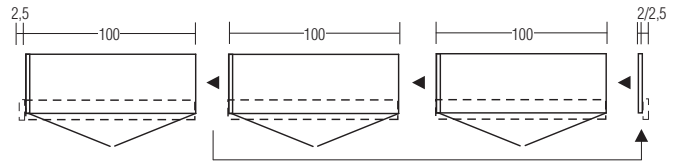

Ansicht	Warenbeschreibung	B	H	T	Bestell-Nr.	UVP	
 52	Startschrank 1-trg. Tür in Frontausführung massiv mit Rillenoptik Dekorleiste und Griff in Schiefer Grau 2 Außenseiten	links-angeschlagen (Abb.)	52	222,9	59,1	1121	1311,-
		rechts-angeschlagen	52	222,9	59,1	1123	1311,-
 50	Anbauschränk 1-trg. Tür in Frontausführung massiv mit Rillenoptik Dekorleiste und Griff in Schiefer Grau 1 Mittelseite	links-angeschlagen (Abb.)	50	222,9	59,1	1117	1128,-
		rechts-angeschlagen	50	222,9	59,1	1119	1128,-
 52	Passepartout Startschrank 1-trg., massiv LED-Lichtleiste über 1 Tür für Passepartout		+5	+3,1	+6,1	07381 023901	400,- 68,-
 50	Anbauschränk 1-trg. Tür in Absetzung Lack Dekorleiste und Griff in Schiefer Grau 1 Mittelseite	links-angeschlagen (Abb.)	50	222,9	59,1	1137	632,-
		rechts-angeschlagen	50	222,9	59,1	1127	632,-
	Passepartout Anbauschränk 1-trg., massiv LED-Lichtleiste über 1 Tür für Passepartout		+3,1	+6,1	07364 023901	31,- 68,-	
	Aufpreis pro Parsolspiegeltür zweigeteilt				07001	181,-