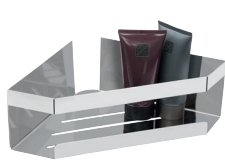

Alternativ zum Bohren - Schrauben und Dübel inklusive.

Befestigen ohne Bohren mit Klebepad

MELETO ECKABLAGE

silber glänzend
28,5 x 18 x 8 cm

Art.-Nr.: 25931197
EAN: 440674
VE: 2

silber matt
28,5 x 18 x 8 cm