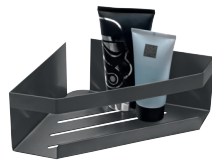

grau
28,5 x 18 x 8 cm

Art.-Nr.: 25933197
EAN: 448588
VE: 2