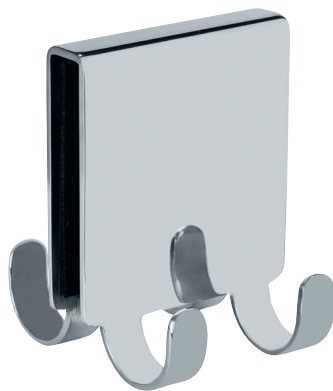

silber glänzend

Art.-Nr.: 25881197
EAN: 436660
VE: 4