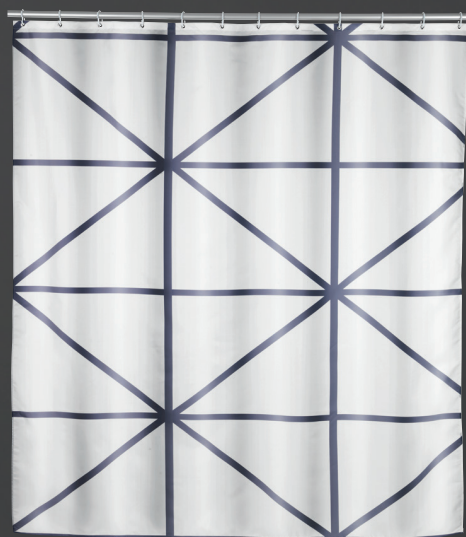

ORFA

Art.-Nr.: 25891197
 EAN: 443781
 VE: 3
 Größe: 180 x 200 cm

MAHAN

Art.-Nr.: 25892197
 EAN: 430361
 VE: 3
 Größe: 180 x 200 cm

SHEGE

Art.-Nr.: 25893197
 EAN: 422472
 VE: 3
 Größe: 180 x 200 cm

MAYOUR GRAU

Leinenstruktur

Art.-Nr.: 25895197
EAN: 438947
VE: 3
Größe: 180 x 200 cm

MAYOUR BEIGE

Leinenstruktur

Art.-Nr.: 25896197
EAN: 422854
VE: 3
Größe: 180 x 200 cm

SAOBA WEISS

Art.-Nr.: 25894197
EAN: 443941
VE: 3
Größe: 180 x 200 cm