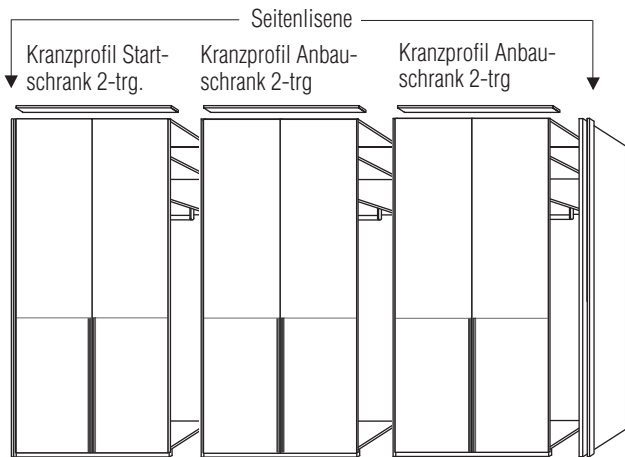

SCHÖNER WOHNEN - Kollektion - MISENA - Anbauschränke

Standard-Inneneinteilung: je Element
2 Einlegeböden und 1 Kleiderstange

Innentiefe 55 cm

Korpus- und Frontausführungen angeben!

Kranzprofil bei Schränken bis 302 cm durchgehend