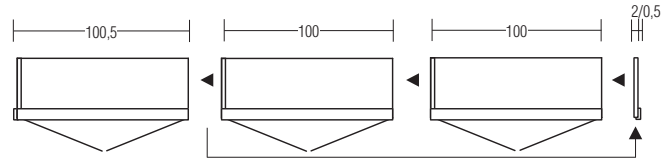

Startschrank
2-trg.
2 Außenseiten

Anbauschränk
2-trg,
1 Mittelseite

Anbauschränk
2-trg,
1 Mittelseite

Ansicht	Warenbeschreibung	B	H	T	Bestell-Nr.	UVP
	Schrank 4 Türen mit Griff und linearer Fräsung	202	222,9	59,5	1402	1612,-
		202	238,9	59,5	2402	1807,-
	2er Set LED Aufsatzleuchte (kaltweiß)		+5,5		022302	334,-
	Kranzprofil Schrank 4-trg.	+1	+1,9	+0,5	07484	162,-
	2er Set Seitenwangen in Kranzausführung	+1,2	223	+0,1	07563	343,-
		+1,2	239	+0,1	07564	430,-
	Schrank 5 Türen mit Griff und linearer Fräsung	252	222,9	59,5	1502	2174,- VZ
		252	238,9	59,5	2502	2413,-
	3er Set LED Aufsatzleuchte (kaltweiß)		+5,5		022303	501,-
	Kranzprofil Schrank 5-trg.	+1	+1,9	+0,5	07485	190,-
	2er Set Seitenwangen in Kranzausführung	+1,2	223	+0,1	07563	343,-
		+1,2	239	+0,1	07564	430,-
	Schrank 6 Türen mit Griff und linearer Fräsung	302	222,9	59,5	1602	2230,- VZ
		302	238,9	59,5	2602	2503,- VZ
	3er Set LED Aufsatzleuchte (kaltweiß)		+5,5		022303	501,-
	Kranzprofil Schrank 6-trg.	+1	+1,9	+0,5	07486	221,-
	2er Set Seitenwangen in Kranzausführung	+1,2	223	+0,1	07563	343,-
		+1,2	239	+0,1	07564	430,-