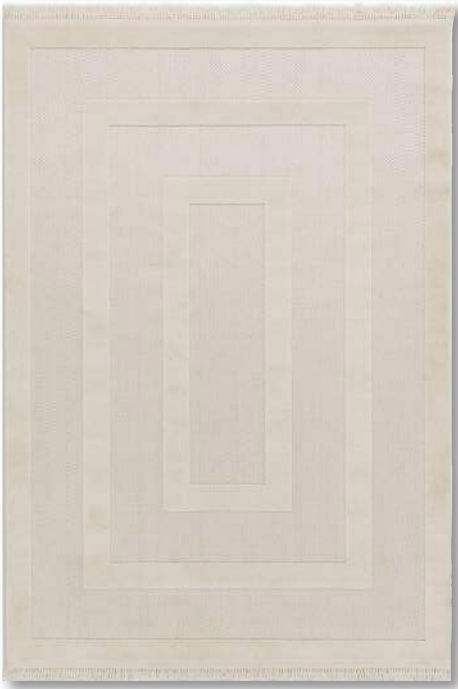

6352 221 000