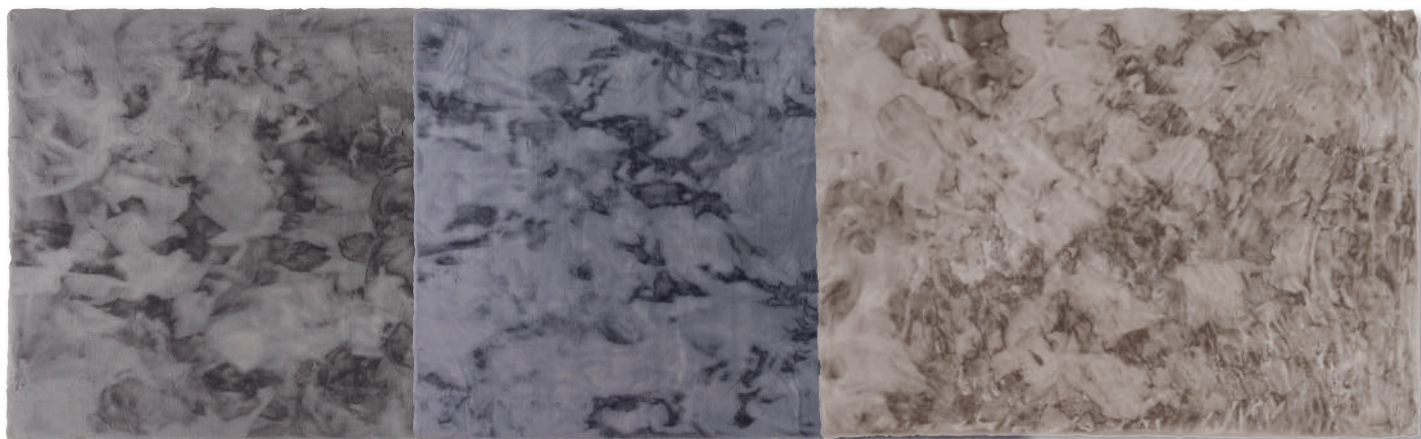

6281 180 040

6281 180 041

6281 190 006