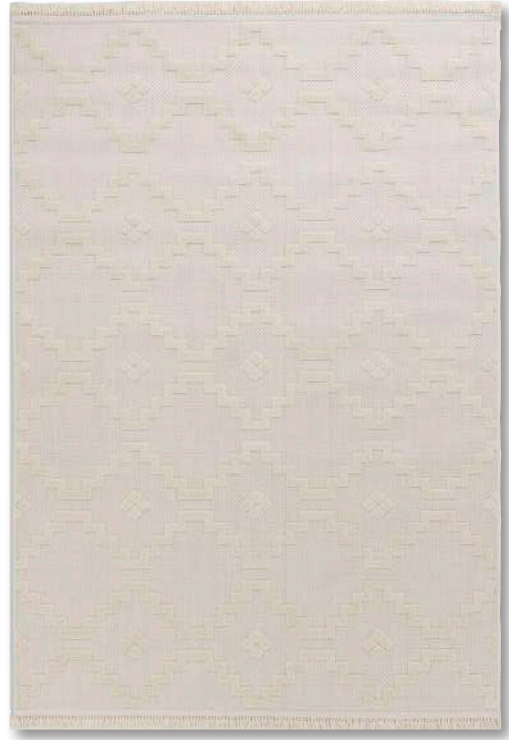

6352 224 000