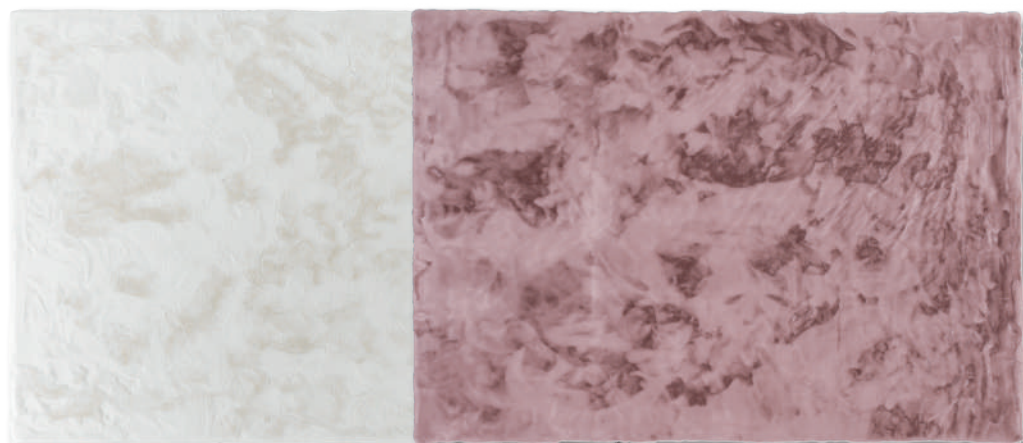

6281 180 000

6281 190 011