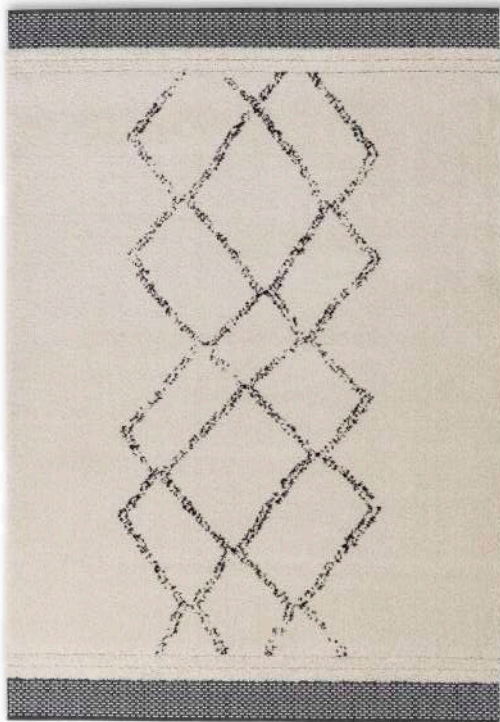

Detailansicht | Detail view | Vue détaillée

6318 242 000

WINSOME

Art.-Nr. | Art.-No. | Réf.

6318

GRÖSSEN

Sizes | Tailles
ca. | approx. | env.

UVP*

RRP* | PR*

80 x 150 cm	129,- EUR
140 x 200 cm	289,- EUR
160 x 230 cm	399,- EUR
200 x 290 cm	629,- EUR
Ø 160 cm rund	279,- EUR

Zwei Größen in rund erhältlich

HERSTELLUNGSART

Manufacturing method
Fabrication

gewebt

woven
tissé

TEPPICHHÖHE

Thickness | Epaisseur
ca. | approx. | env.

25 mm

NUTZSCHICHT

Surface
ca. | approx. | env.

100% Polypropylen

Polypropylene
Polypropylène

GESAMTGEWICHT

Total weight | Poids total
ca. | approx. | env.

2.250 g/m²