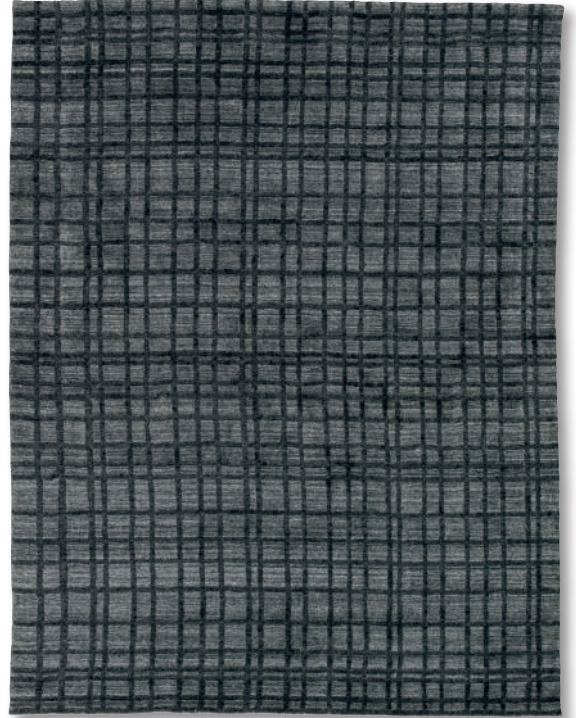

6022 201 040

Detailansicht | Detail view | Vue détaillée