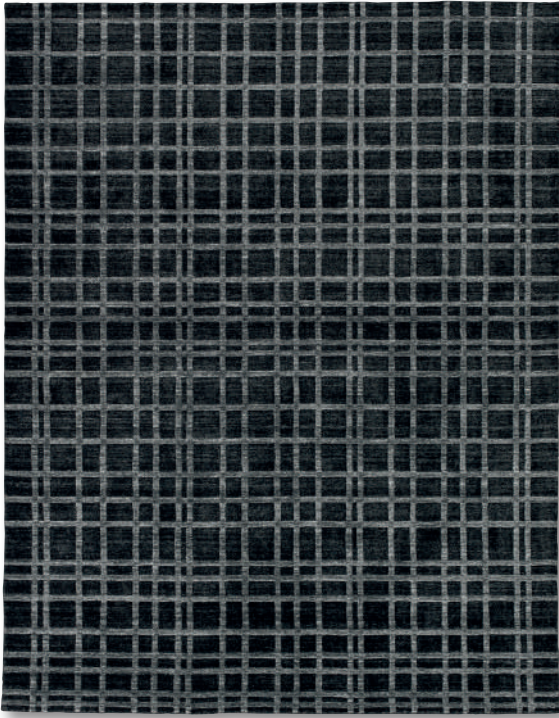

6022 201 004