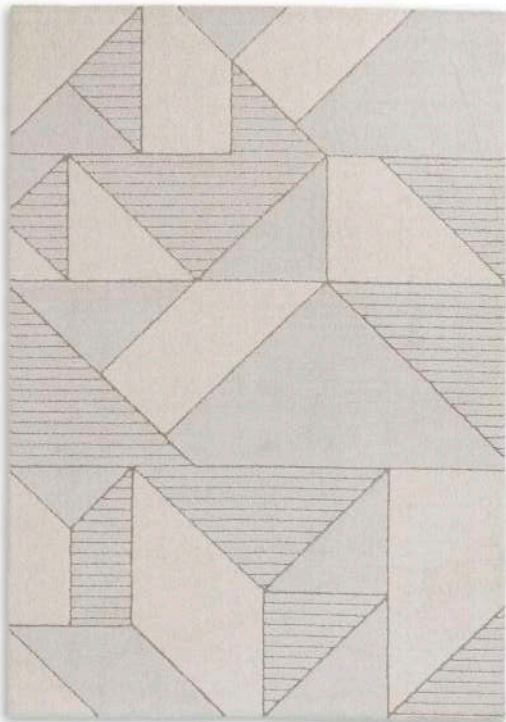

6105 242 042