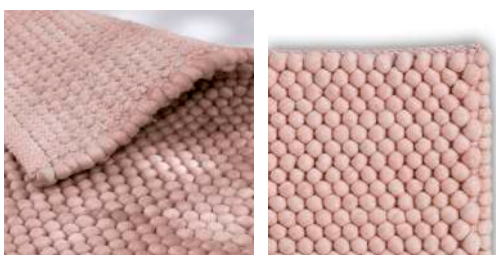

Detailansicht | Detail view | Vue détaillée

Alle Größenangaben sind ca.-Angaben | All sizes are approximately | Toutes les tailles sont des données approximatives

* Unverbindliche Preisempfehlung | Recommended Retail Price | Prix recommandé

** Lieferbar innerhalb von 90 Tagen | Available within approx. 90 days | Disponible dans env. 90 jours