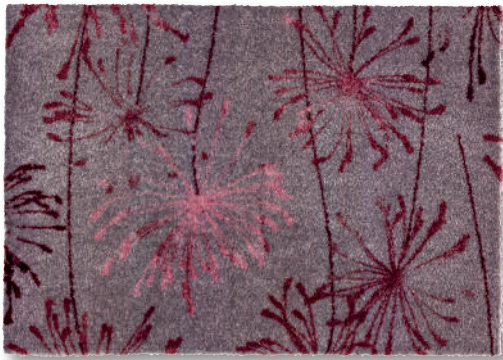

1689 001 042