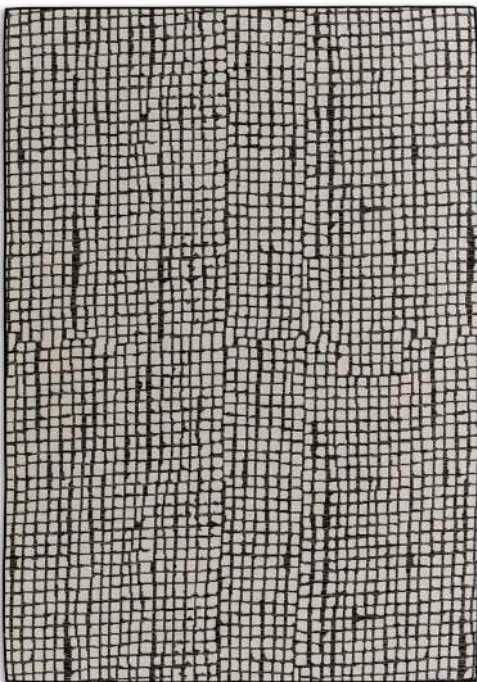

6351 223 040