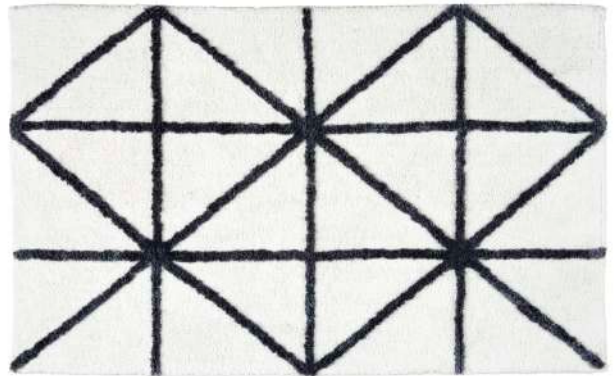

1950 232 000