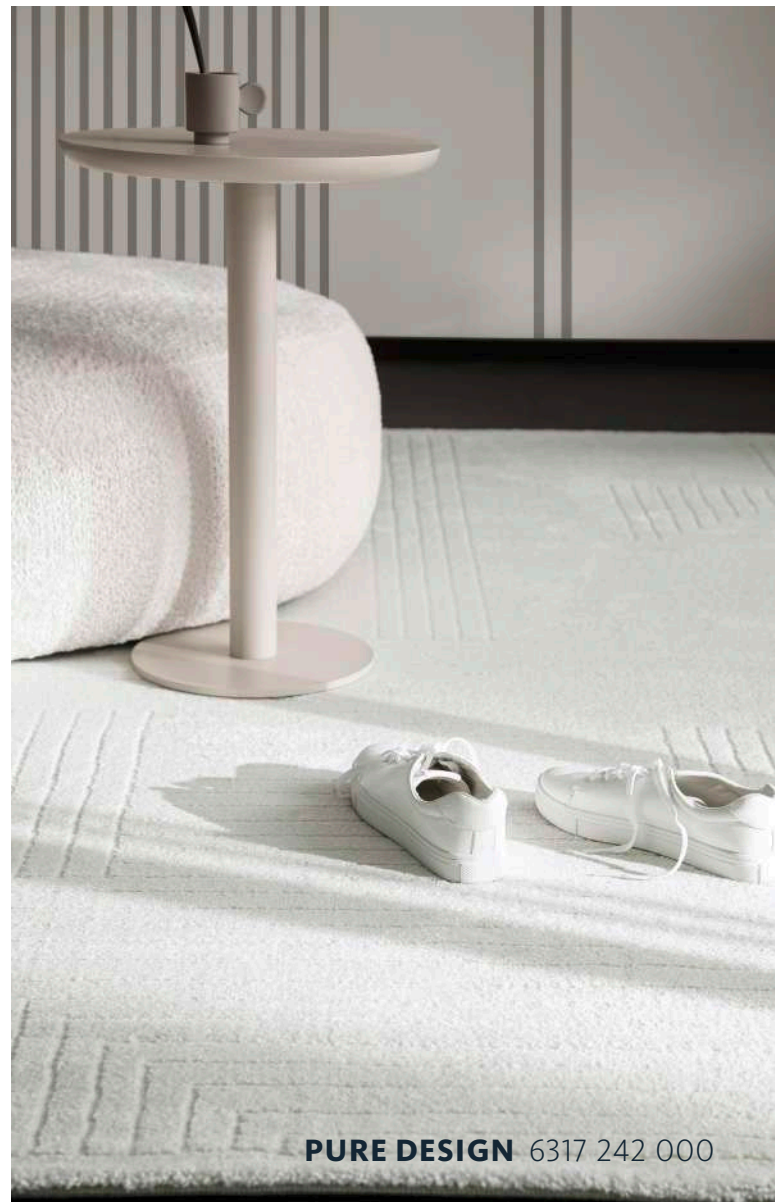

256.000

PURE DESIGN 6317 242 000

6306 190 000

6306 190 004

6306 190 006

Detailansicht Standardmaß
Detail view standard size
Vue détaillée taille standard

Detailansicht Wunschmaß
Detail view custom-made size
Vue détaillée taille individualisée