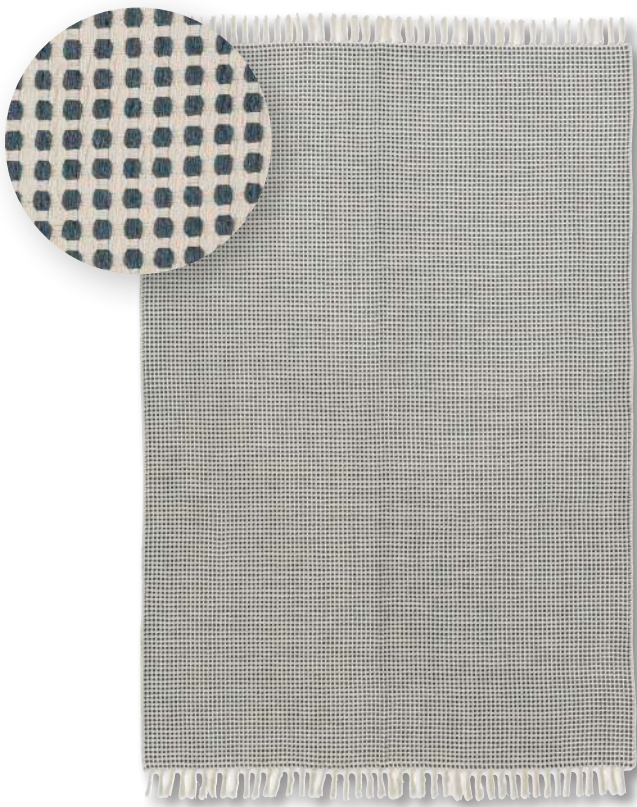

6051 221 000