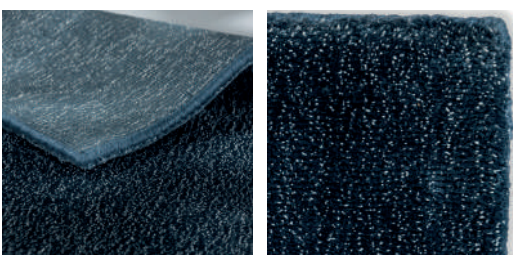

Detailansicht | Detail view | Vue détaillée

Alle Größenangaben sind ca.-Angaben | All sizes are approximately | Toutes les tailles sont des données approximatives

* Unverbindliche Preisempfehlung | Recommended Retail Price | Prix recommandé

** Lieferbar innerhalb von 90 Tagen | Available within approx. 90 days | Disponible dans env. 90 jours

Im
**SONDER-
MAß**
erhältlich!