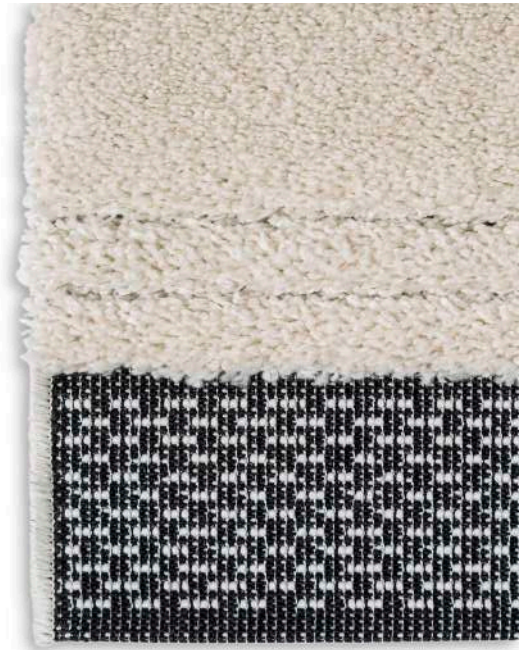

Detailansicht | Detail view | Vue détaillée

6318 242 000

WINSOME

Art.-Nr. | Art.-No. | Réf.

6318

GRÖSSEN

Sizes | Tailles
ca. | approx. | env.

UVP*

RRP* | PR*

80 x 150 cm	129,- EUR
140 x 200 cm	289,- EUR
160 x 230 cm	399,- EUR
200 x 290 cm	629,- EUR
Ø 160 cm rund	279,- EUR

Zwei Größen in rund erhältlich

HERSTELLUNGSART

Manufacturing method
Fabrication

gewebt

woven
tissé

TEPPICHHÖHE

Thickness | Epaisseur
ca. | approx. | env.

25 mm

NUTZSCHICHT

Surface
ca. | approx. | env.

100% Polypropylen

Polypropylene
Polypropylène

GESAMTGEWICHT

Total weight | Poids total
ca. | approx. | env.

2.250 g/m²