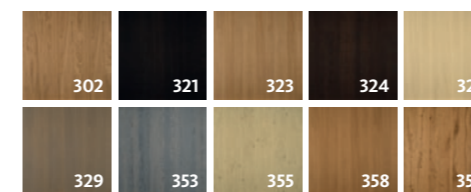

Ausführungen Eiche massiv

- 302 Ethno Eiche massiv
- 321 Eiche anthrazit massiv
- 323 Wildeiche massiv
- 324 Wildeiche coffee massiv
- 327 Eiche milk massiv
- 329 Eiche sahara massiv
- 353 Eiche grau massiv
- 355 Eiche milk astig massiv
- 358 Eiche canyon massiv
- 359 Eiche canyon astig massiv

Ausführungen Kirschbaum massiv

- 332 Kirschbaum hell
- 333 Kirschbaum brazil

Ausführungen Lack Gold/Stahl gebürstet

- 422 Lack Stahl gebürstet
- 423 Lack Gold gebürstet

Standard-Lackausführung
Die Farbtöne findest du auf Seite 21.