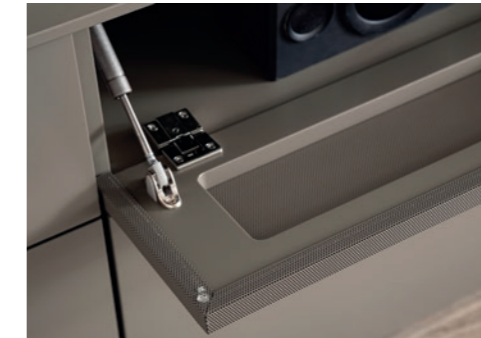

HAPTISCHES ERLEBNIS UND LICHTKUNST IN PERFEKTION

Die kunstvollen Wandpaneele mit ihrer charakteristischen Rillenstruktur, umrahmt von seitlichen Blenden und der innovativen „Lubia“ LED-Beleuchtung, erzeugen eine faszinierende Atmosphäre. Ein durchgängiges Lichtspiel im gesamten Korpus verleiht jedem Raum eine gemütliche Ausstrahlung, während die markante Rillenstruktur der Vitrinenrückwand stilvolle Akzente setzt. Gestalte dein Zuhause mit AMAYA zu einem Ort, an dem sich Design und Gemütlichkeit harmonisch vereinen.