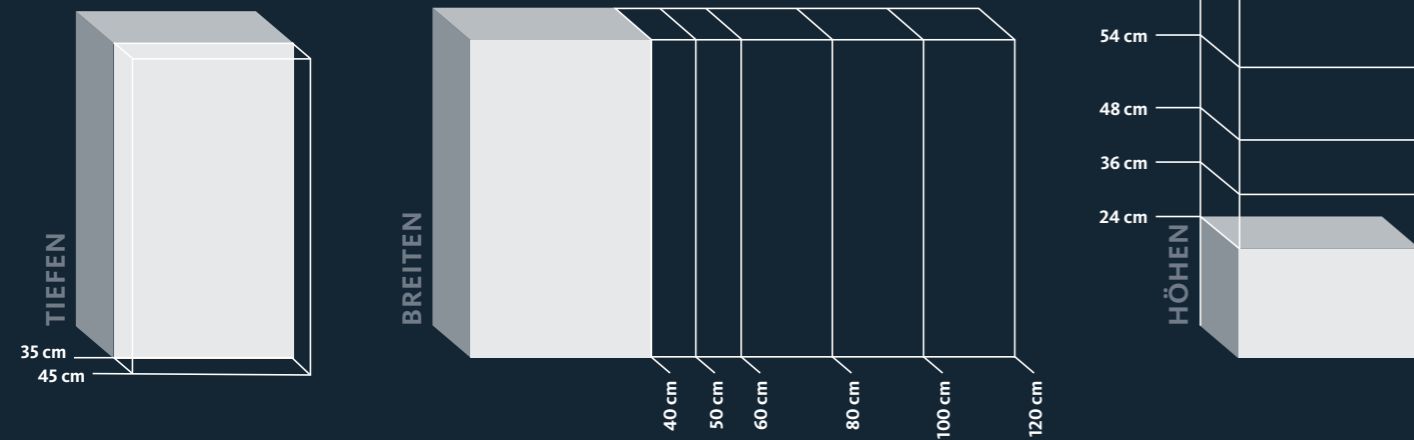

DESIGN DEIN PERSÖNLICHES MÖBEL

Das System für grenzenlose Möbelplanung: Mit 10 Höhen, 6 Breiten und 2 Tiefen bietet AMAYA unübertroffene Planungsfreiheit. Von komplett lackierten Korpusen bis zu raffinierten Fronten in vorschlagender Optik, das AMAYA Programm vereint formvollendetes Design mit durchdachter Funktionalität. Wähle zwischen Standversionen mit Drehfuß, Doppelfuß oder hängend und entscheide dich für eines der drei Abdeckblattvarianten.

AMAYA – Klare Linienführung, geriffelte Struktur, und gezieltes Lichtspiel machen es zum ersten SCHÖNER WOHNEN Programm für individuelle Möbelplanung. Von schlichter Eleganz bis hin zu auffälligen Einzeltypen kann hier jeder Wunsch erfüllt werden.