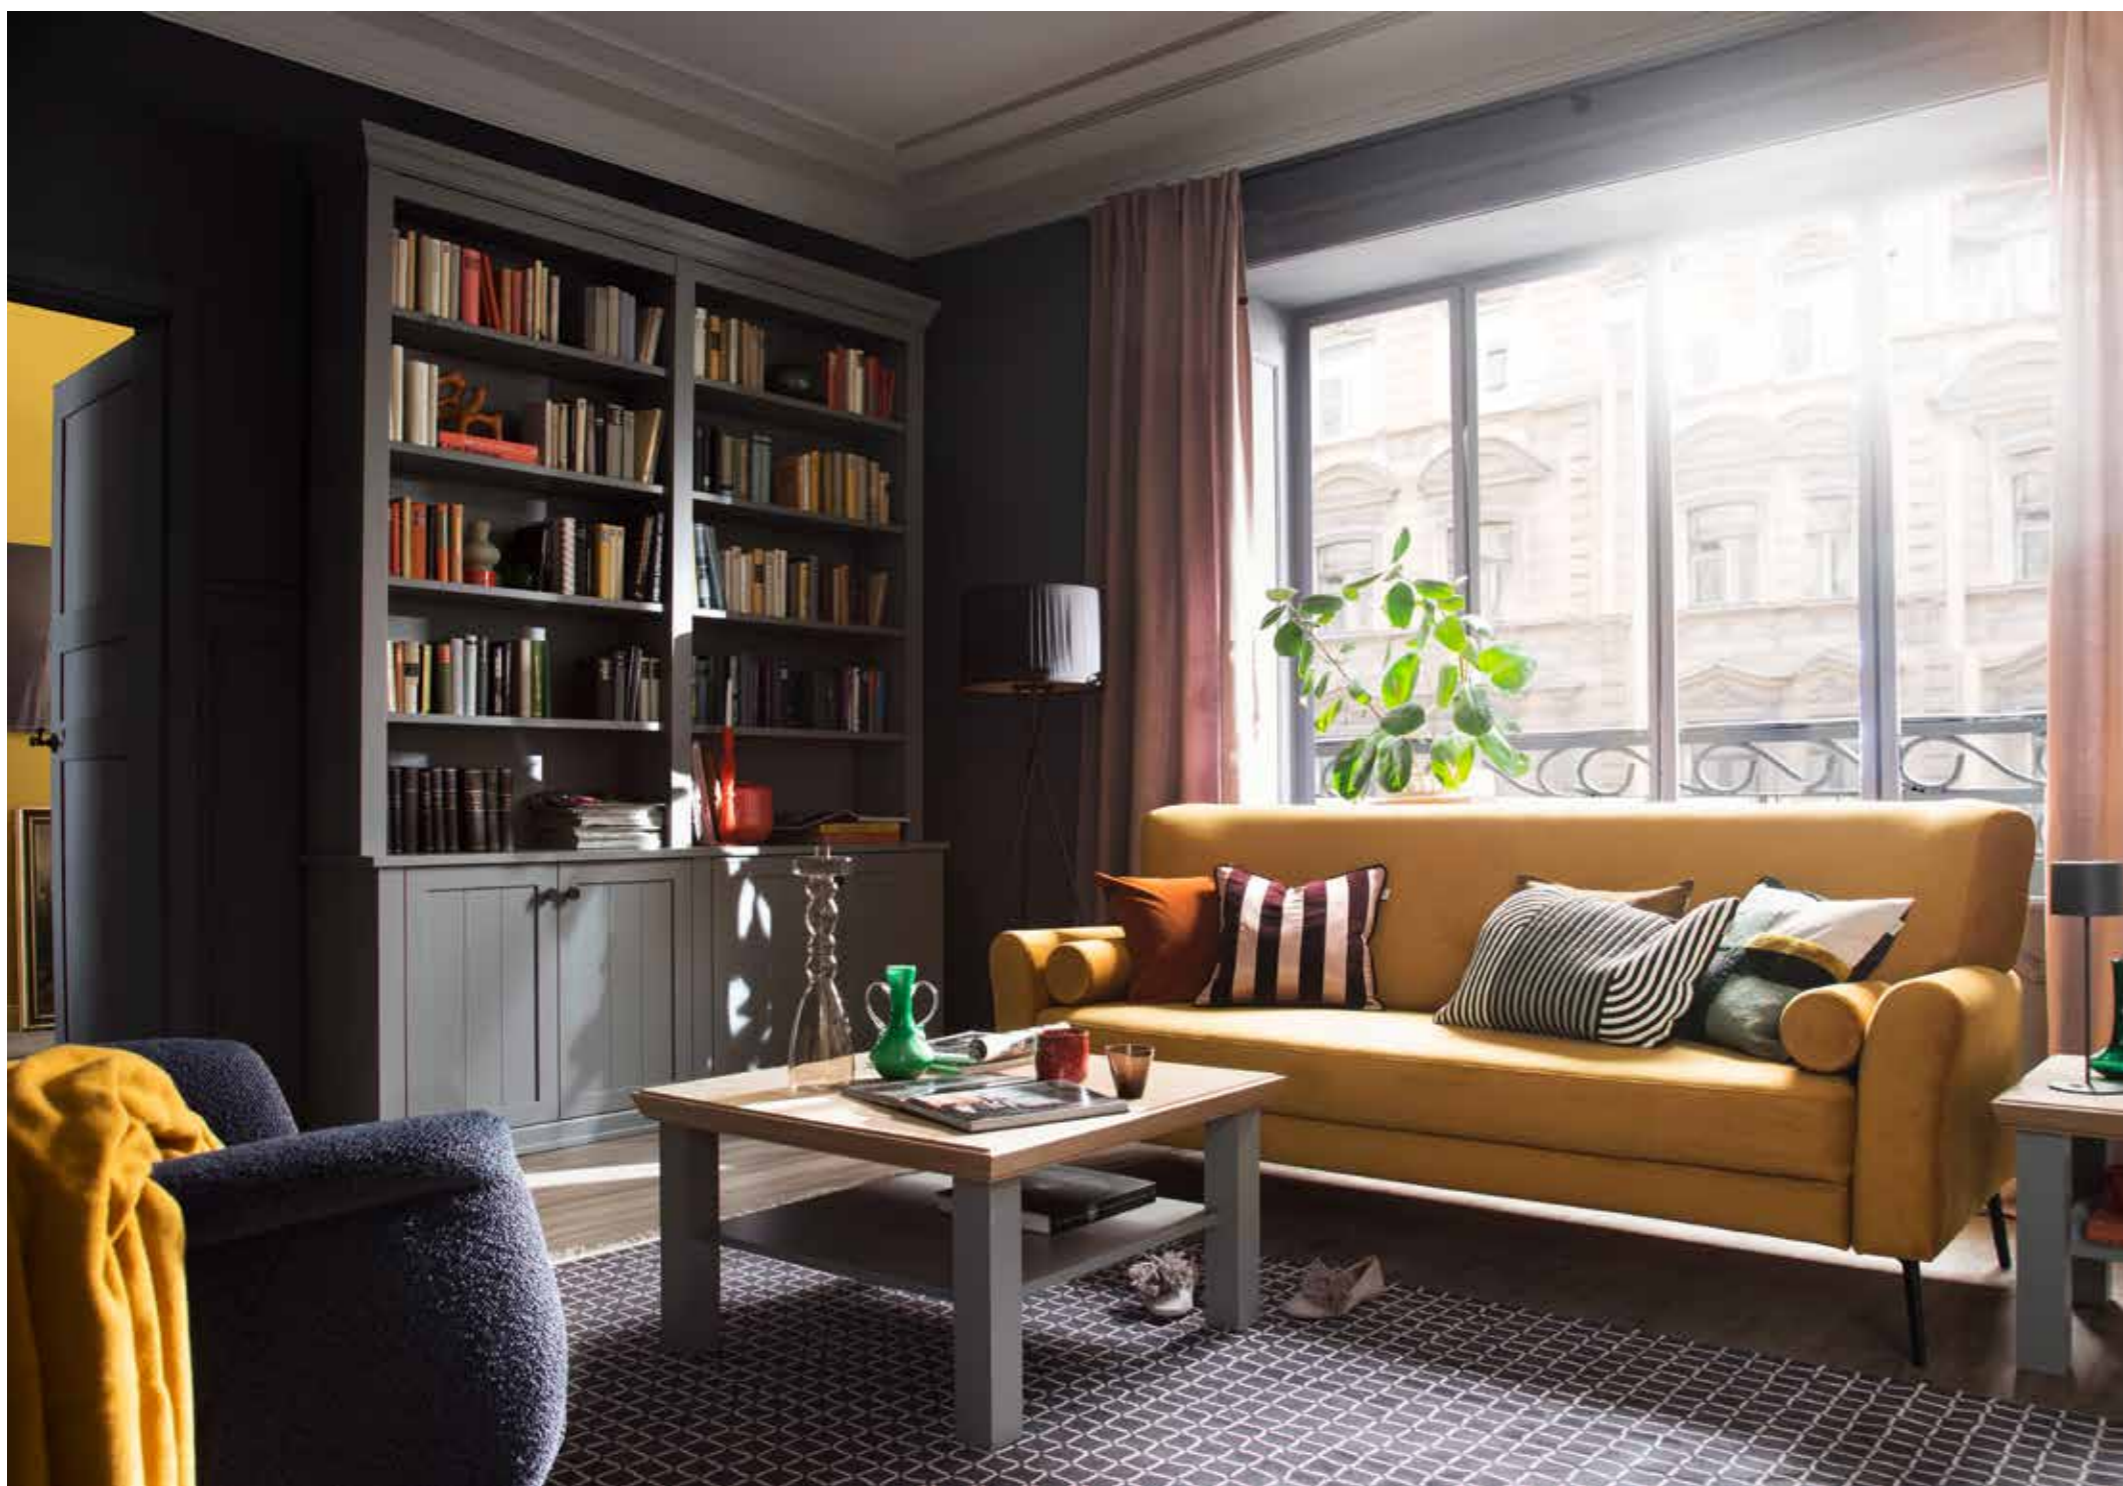

BÜCHERWAND 7422

B 206 cm, H 266 cm, T 43/33 cm

- Sideboard mit Aufsatzregalen
- Farbausführung Lack stone
- Zubehör-Optionen: Mini-Spots, Holzbodenbeleuchtung, Pilasterleuchte, Weinglashalter

SPEISERÄUME “
ZUM ESSEN, FEIERN,
DISKUTIEREN
” UND LACHEN.