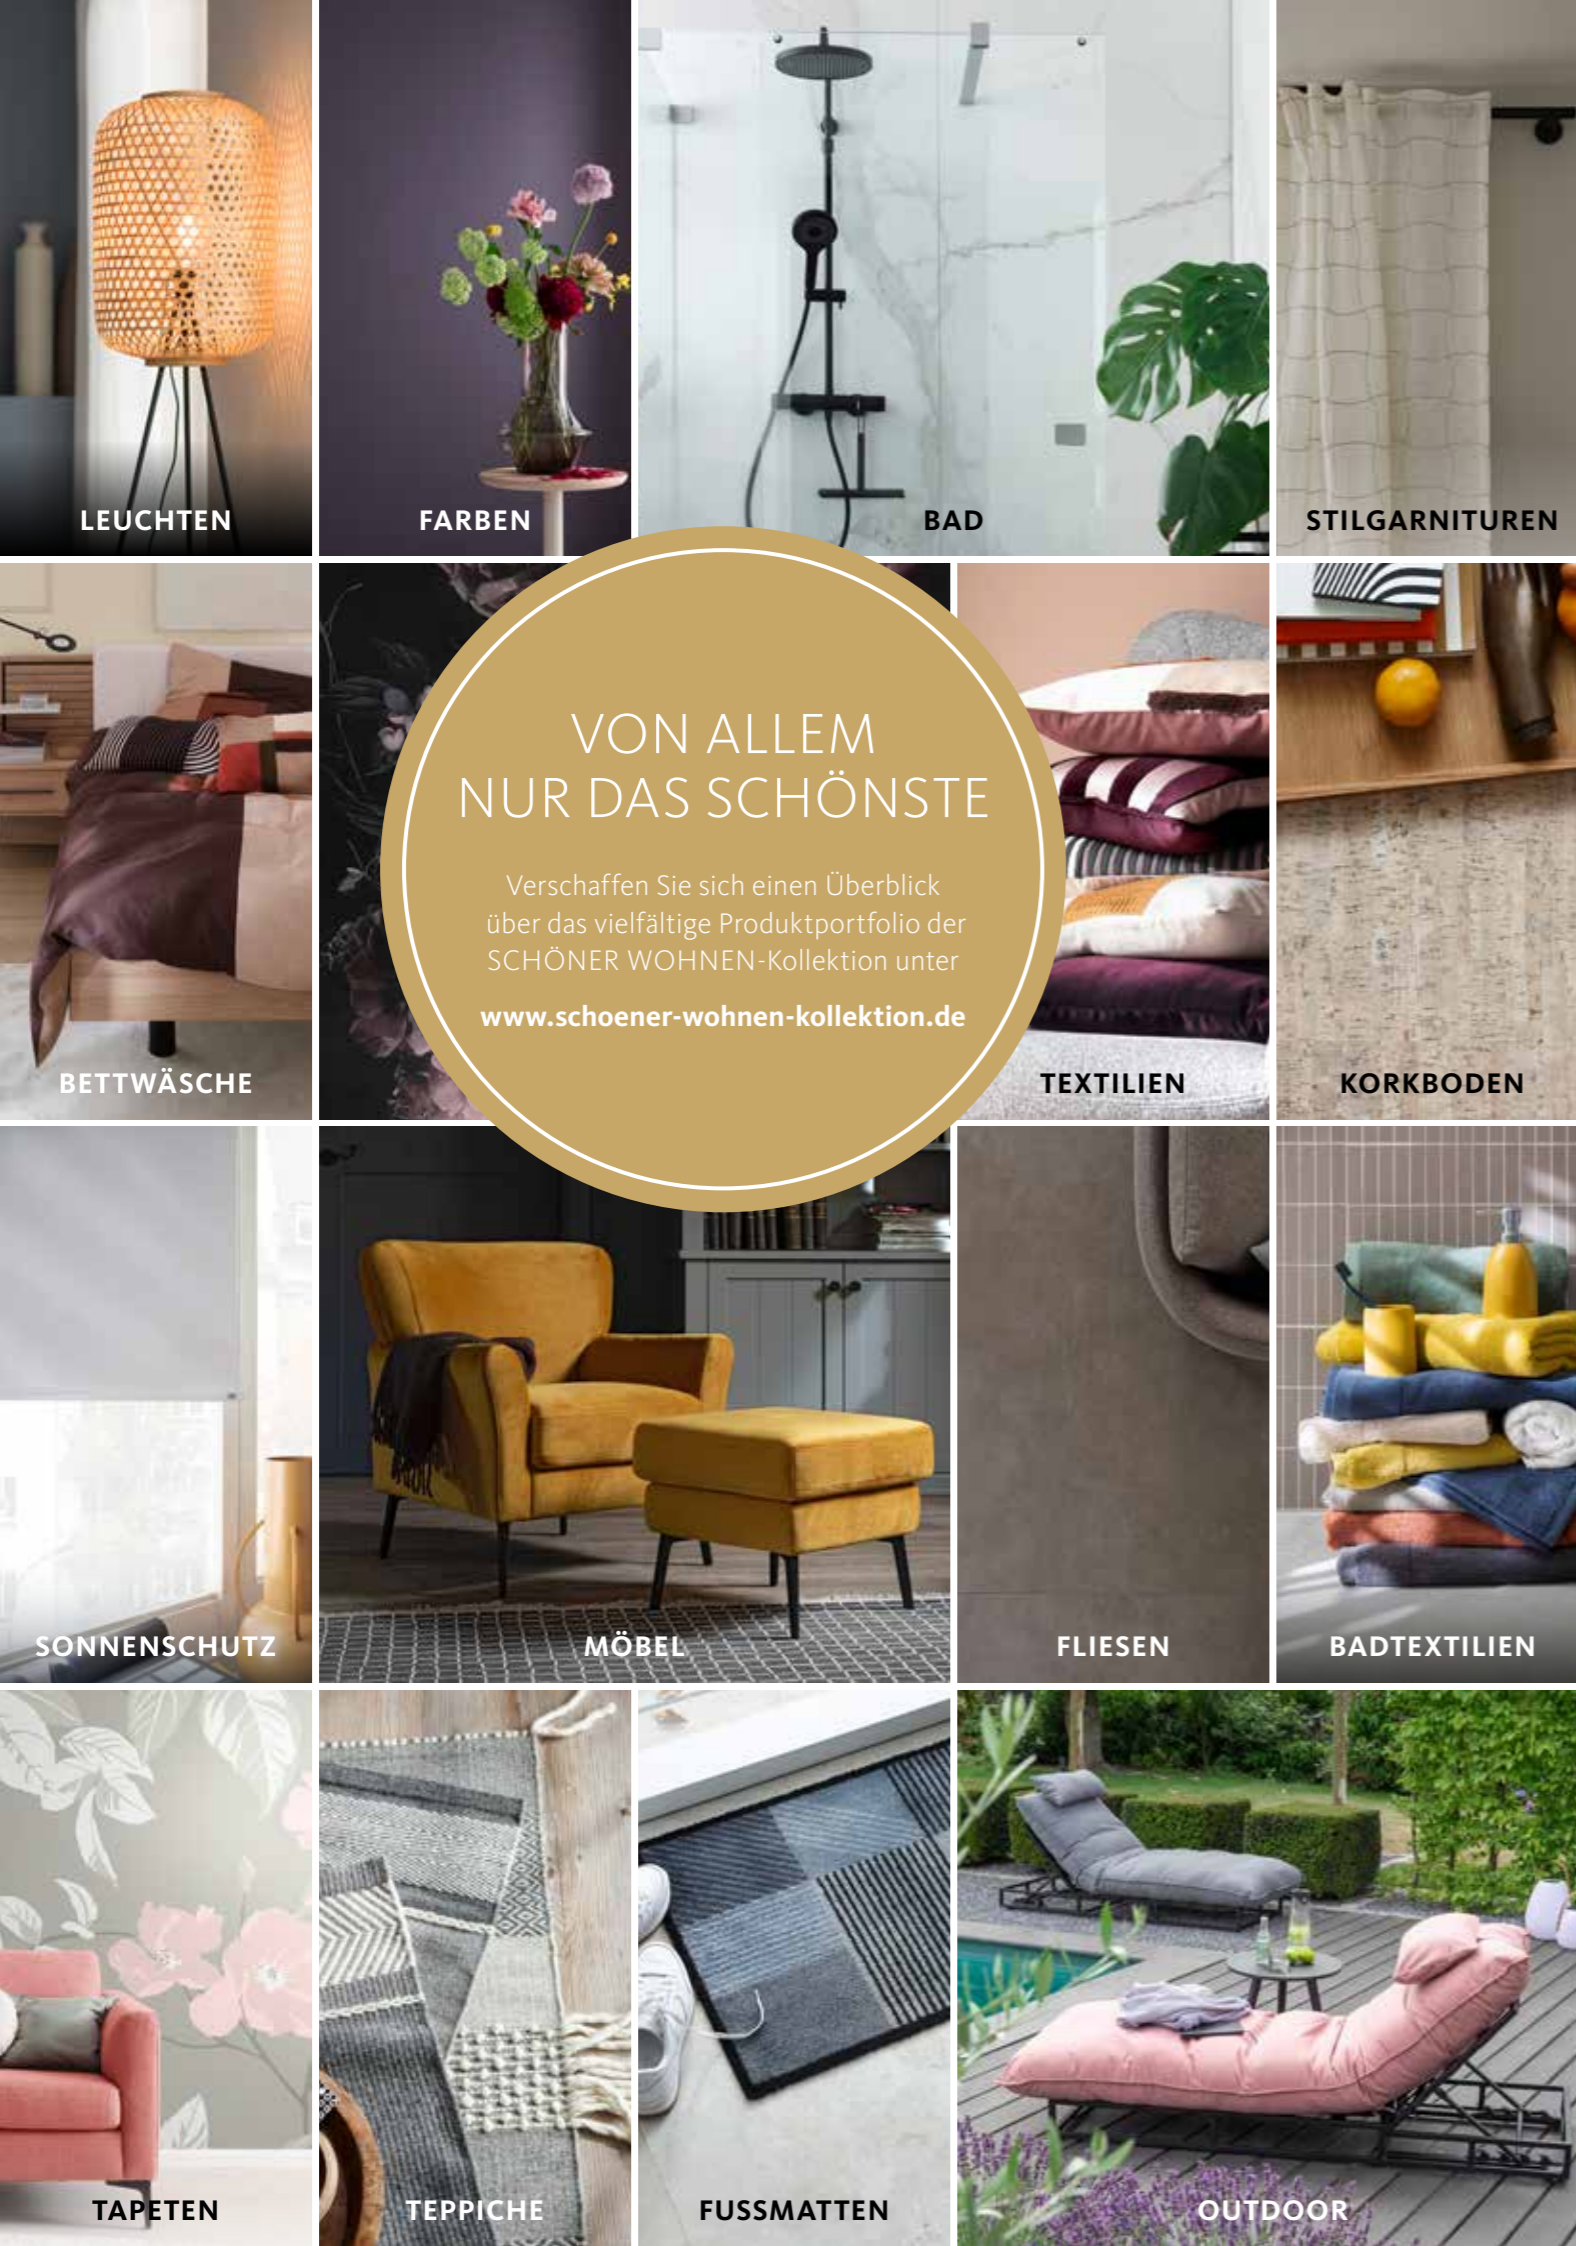

Gerade
Abdeckplatte

SCHRITT 5:
WÄHLEN SIE: SOCKEL ODER
FÜSSE

Sockel

Fuß

SCHRITT 6:
WÄHLEN SIE EINEN GRIFF

Griff SW1
Edelstahl schwarz

Griff SW2
Stahl schwarz,
pulverbeschichtet

VON ALLEM
NUR DAS SCHÖNSTE