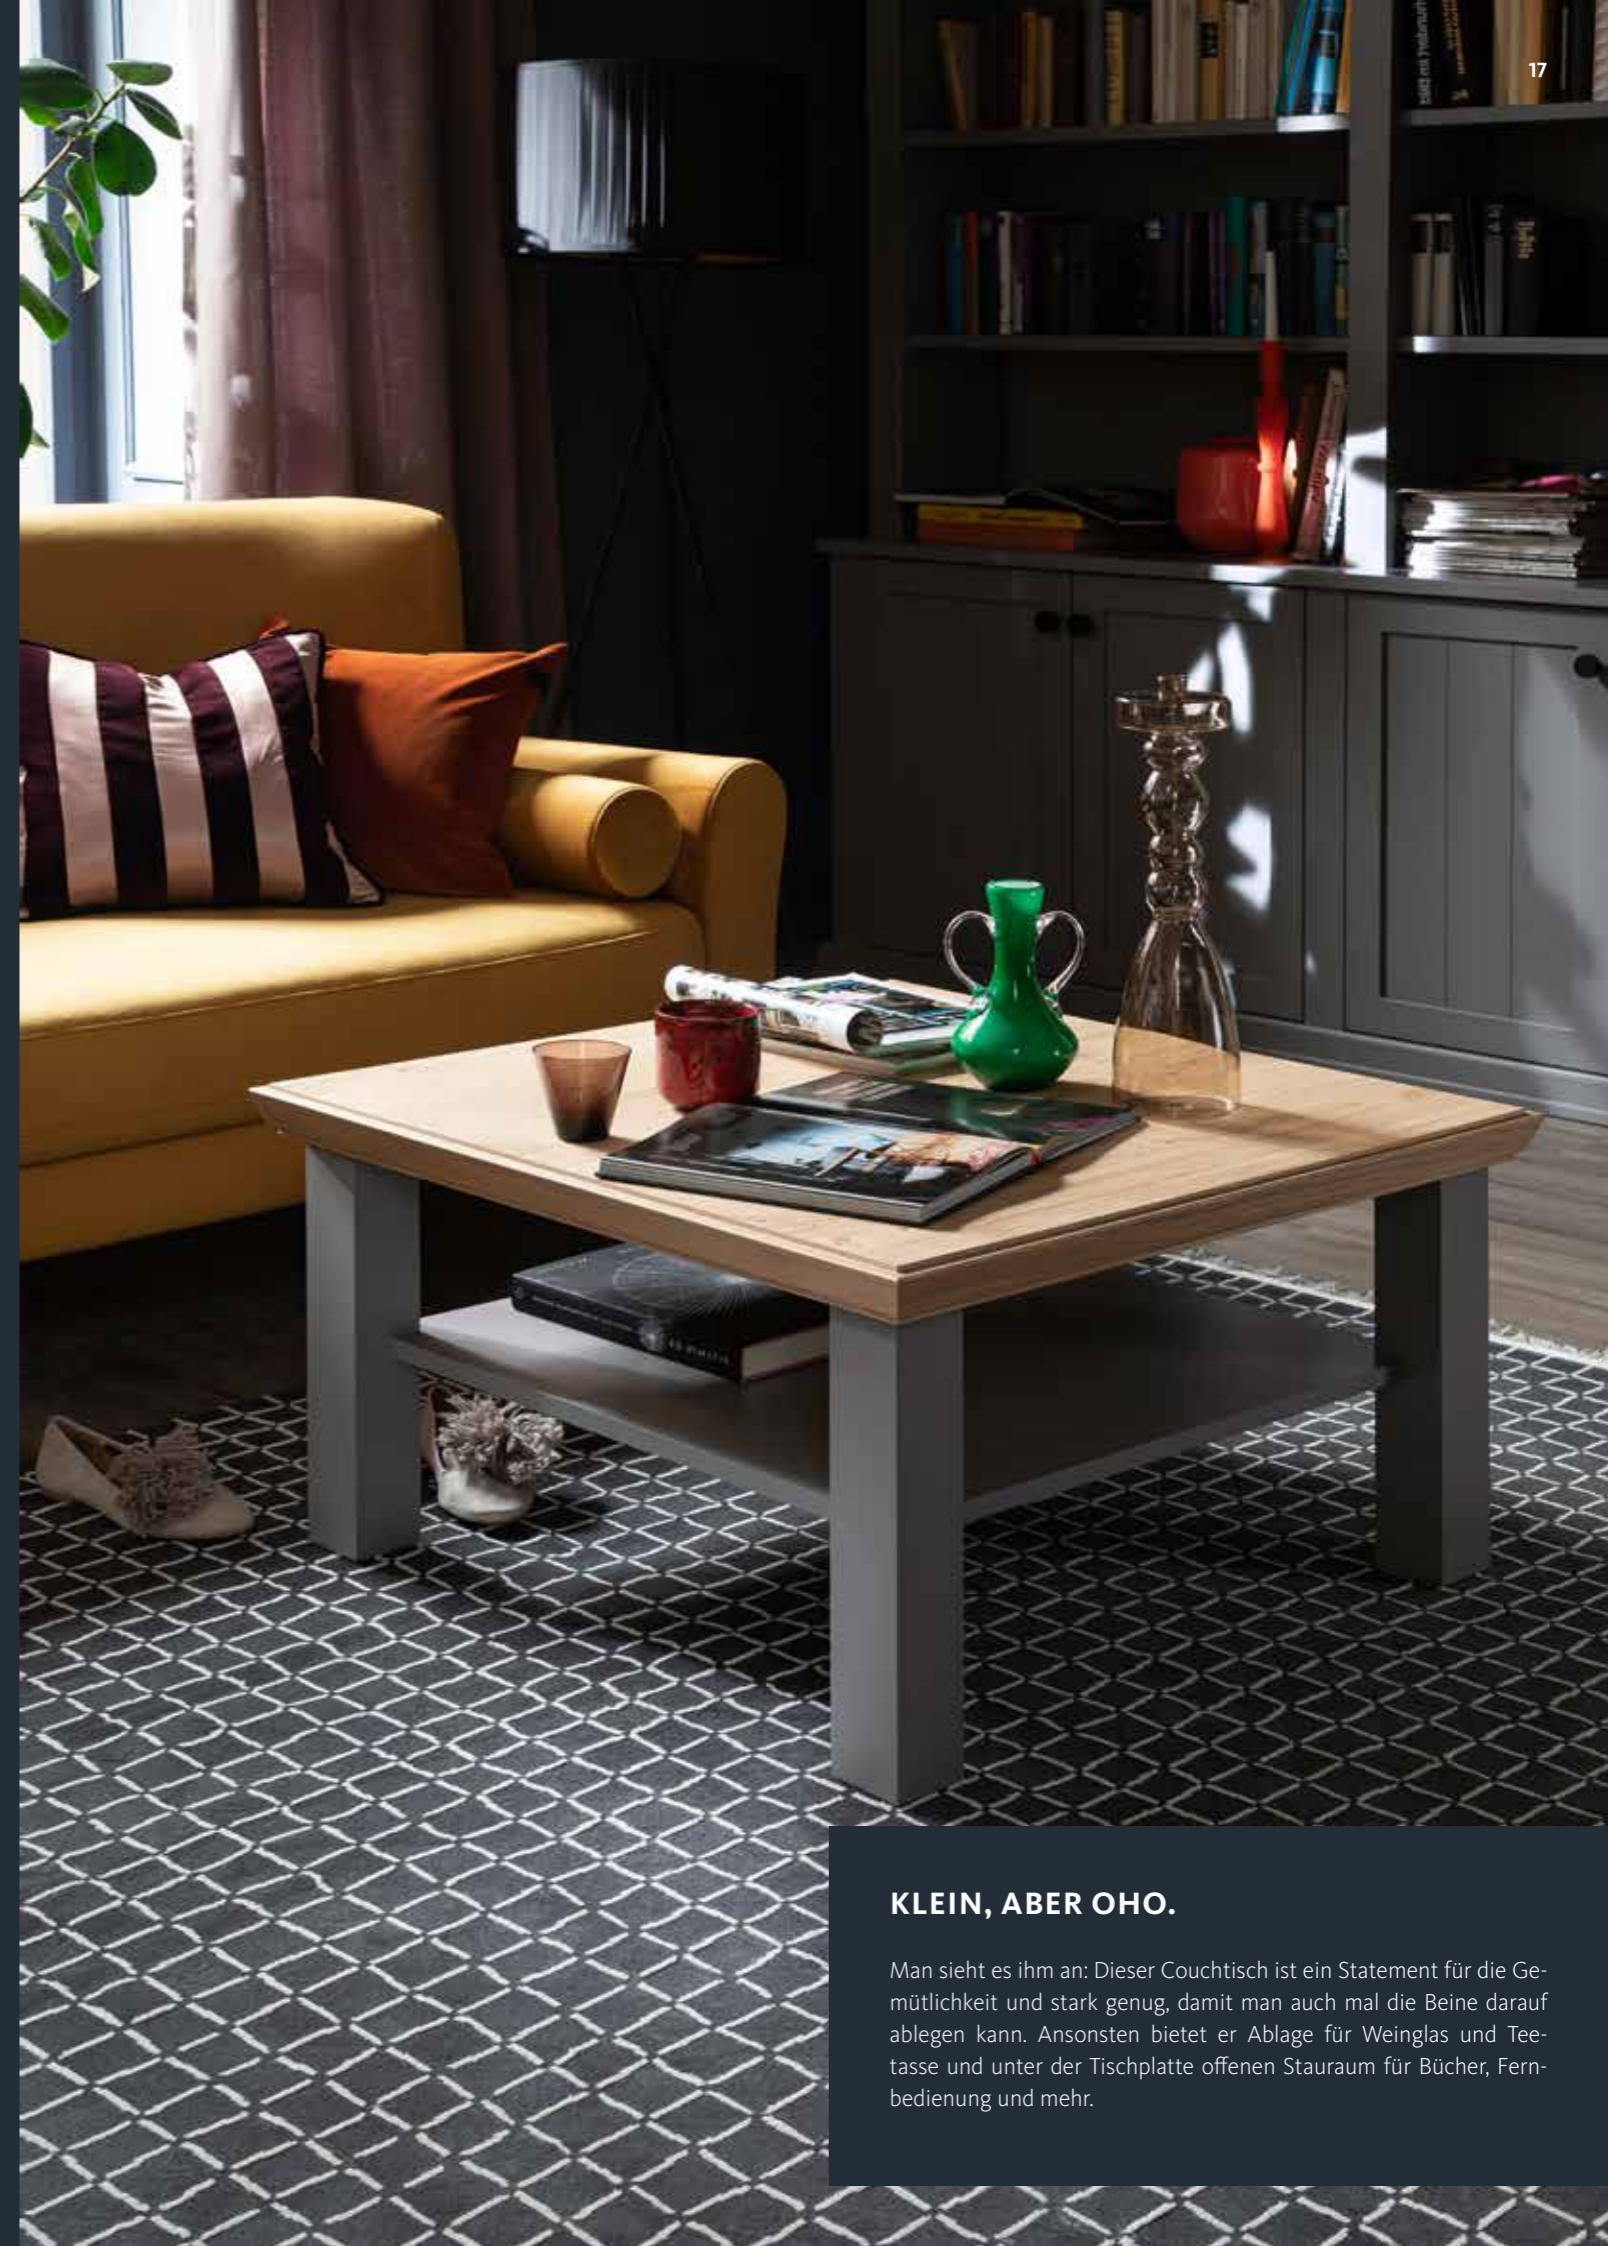

WOHNRÄUME **“**
ZUM BEINE HOCHLEGEN,
AUGEN SCHLIESSEN UND
” WOHLFÜHLEN.

KLEIN, ABER OHO.

Man sieht es ihm an: Dieser Couchtisch ist ein Statement für die Gemütlichkeit und stark genug, damit man auch mal die Beine darauf ablegen kann. Ansonsten bietet er Ablage für Weinglas und Teetasse und unter der Tischplatte offenen Stauraum für Bücher, Fernbedienung und mehr.