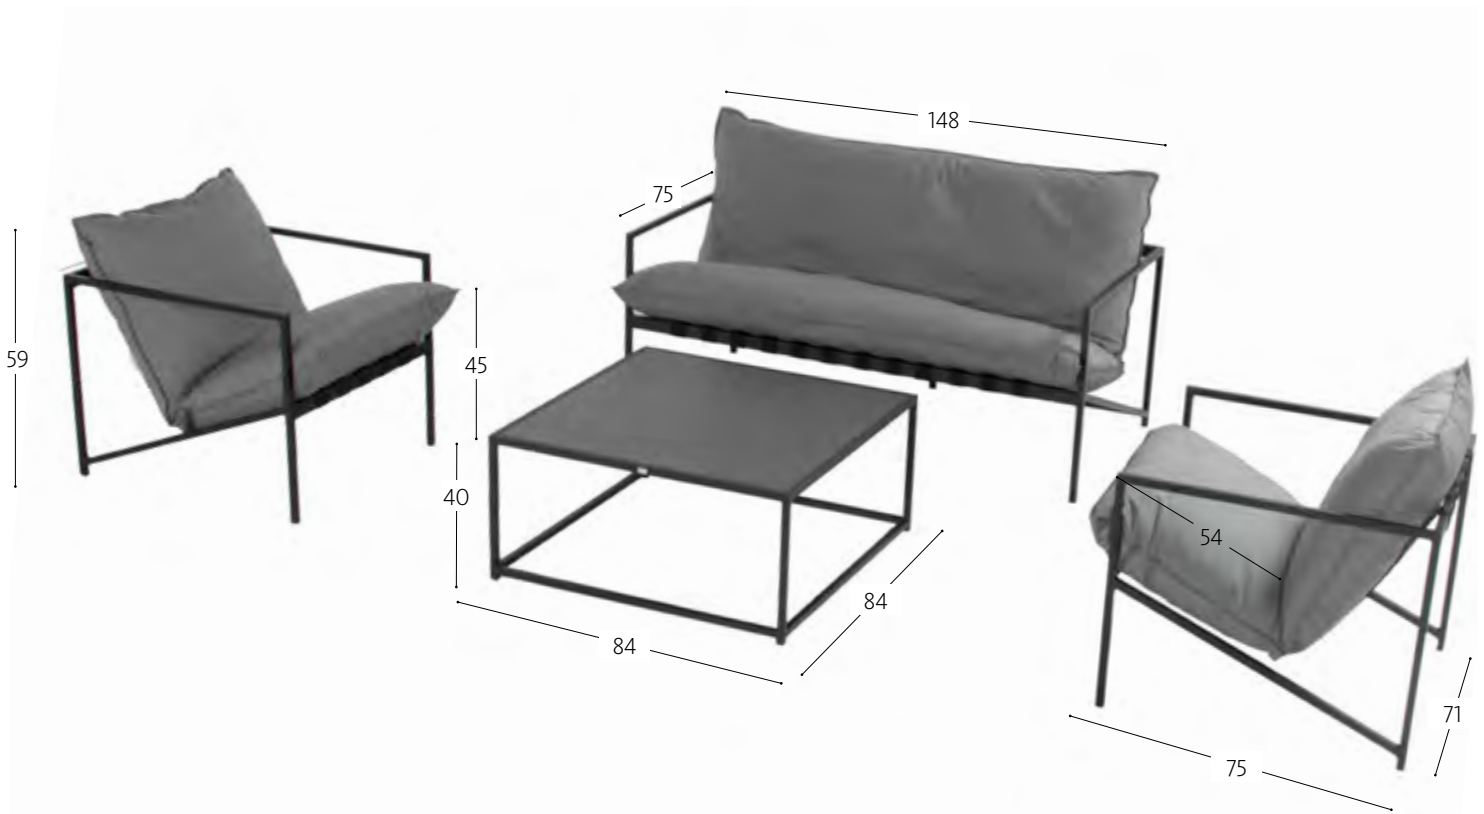

AMELAND LOUNGE

Die AMELAND Lounge lädt mit seinen gemütlichen Polstern nur so zum Verweilen ein. Wer sich erst einmal in die komfortablen Kissen eingekuschelt hat, will am liebsten gar nicht mehr aufstehen! Ebenso punktet die Lounge mit Qualität: Das Aluminium-Gestell sowie die SUNBRELLA®-Allwetterkissen sind so robust, dass sie auch bei schlechtem Wetter draußen bleiben können.

KISSEN

Farbe: Mid Grey
Material: Sunbrella®

GESTELL

Farbe: Black
Material: Aluminium