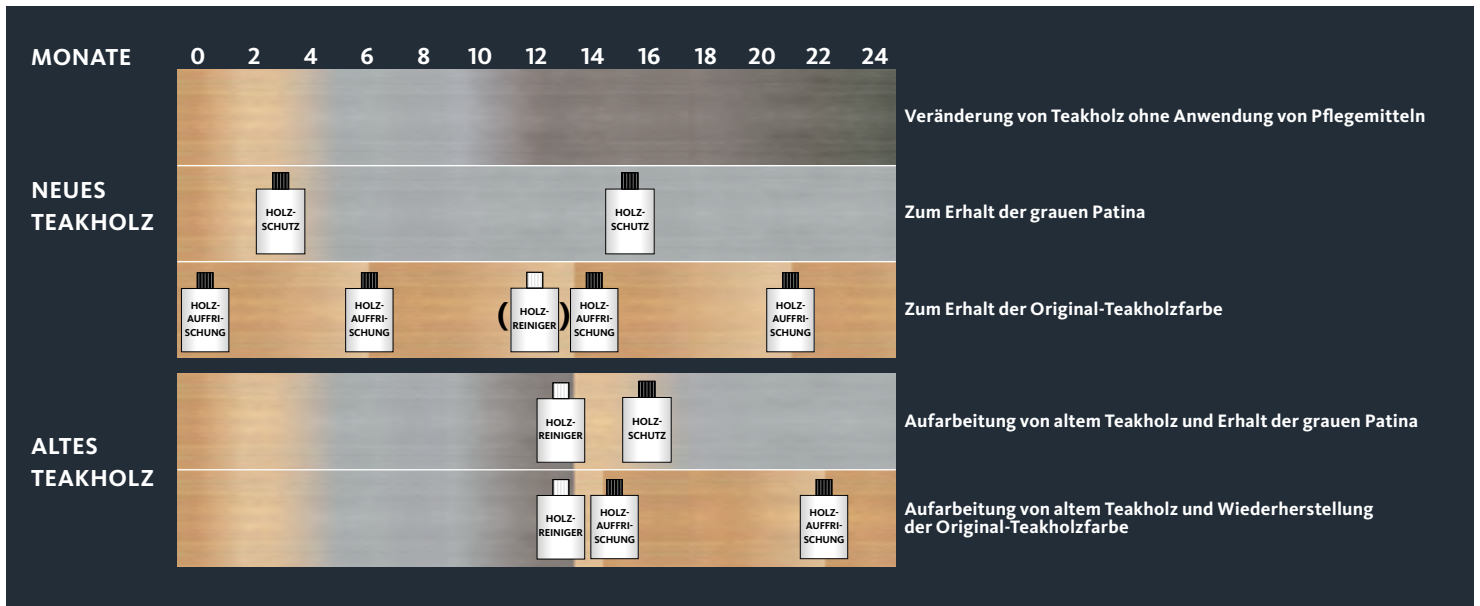

BAD

STILGARNITUREN

VERFÄRBUNG VON HOLZ