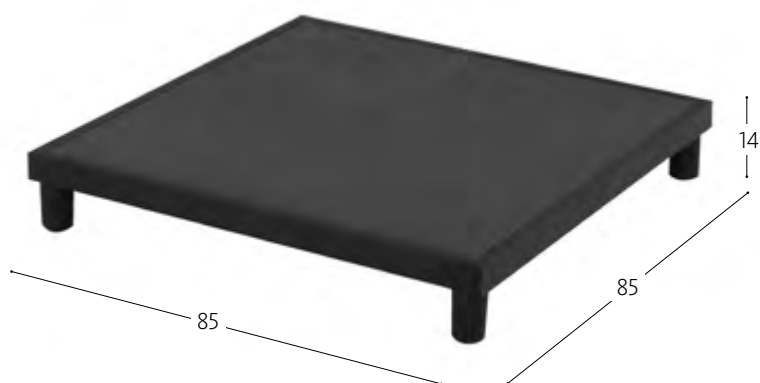

GESTELL

Farbe: Black
Material: Aluminium

VLIELAND KERAMIK TISCH

Tischplatte
Farbe: Black
Material: Keramik