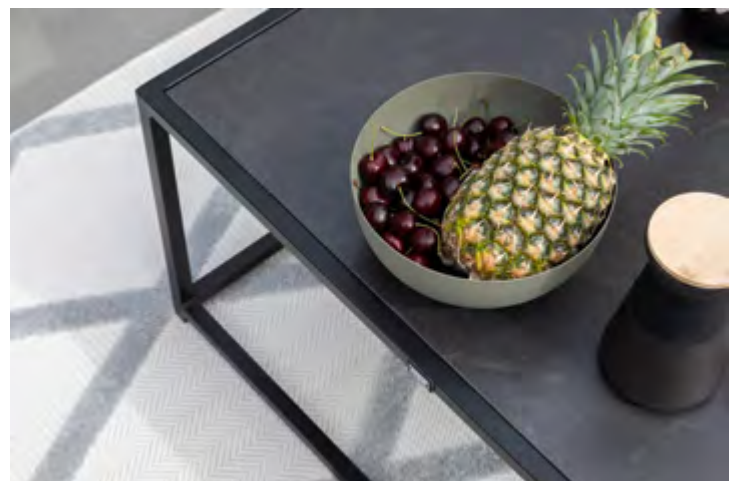

TISCHPLATTE

Farbe: Grey
Material: Keramik

Der Allwetterstoff SUNBRELLA® bringt Indoor-Charme in Ihren Außenbereich. Auf diese Weise genießen Sie Komfort ohne lästiges Wegräumen. Für ein wetterfestes Outdoor-Wohnzimmer zu jeder Jahreszeit. Mehr Informationen Seite 32/33.