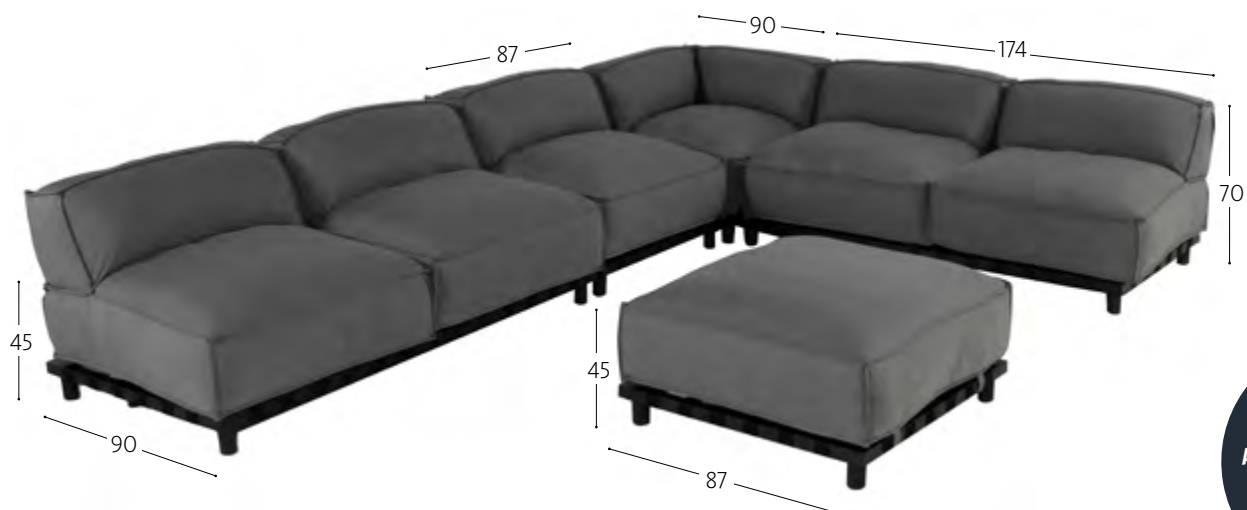

Eckmodul

sunbrella®

Tisch

Mittel-Modul

Hocker

2-er Sofa-Modul

## VLIELAND LOUNGE

VLIELAND ist eine Lounge aus einzelnen Modulen. Ihre neue Lounge können Sie frei zusammensetzen aus Eckmodul, Mittel-Modul, 2-er Sofa-Modul und Hocker, sowie Tisch.