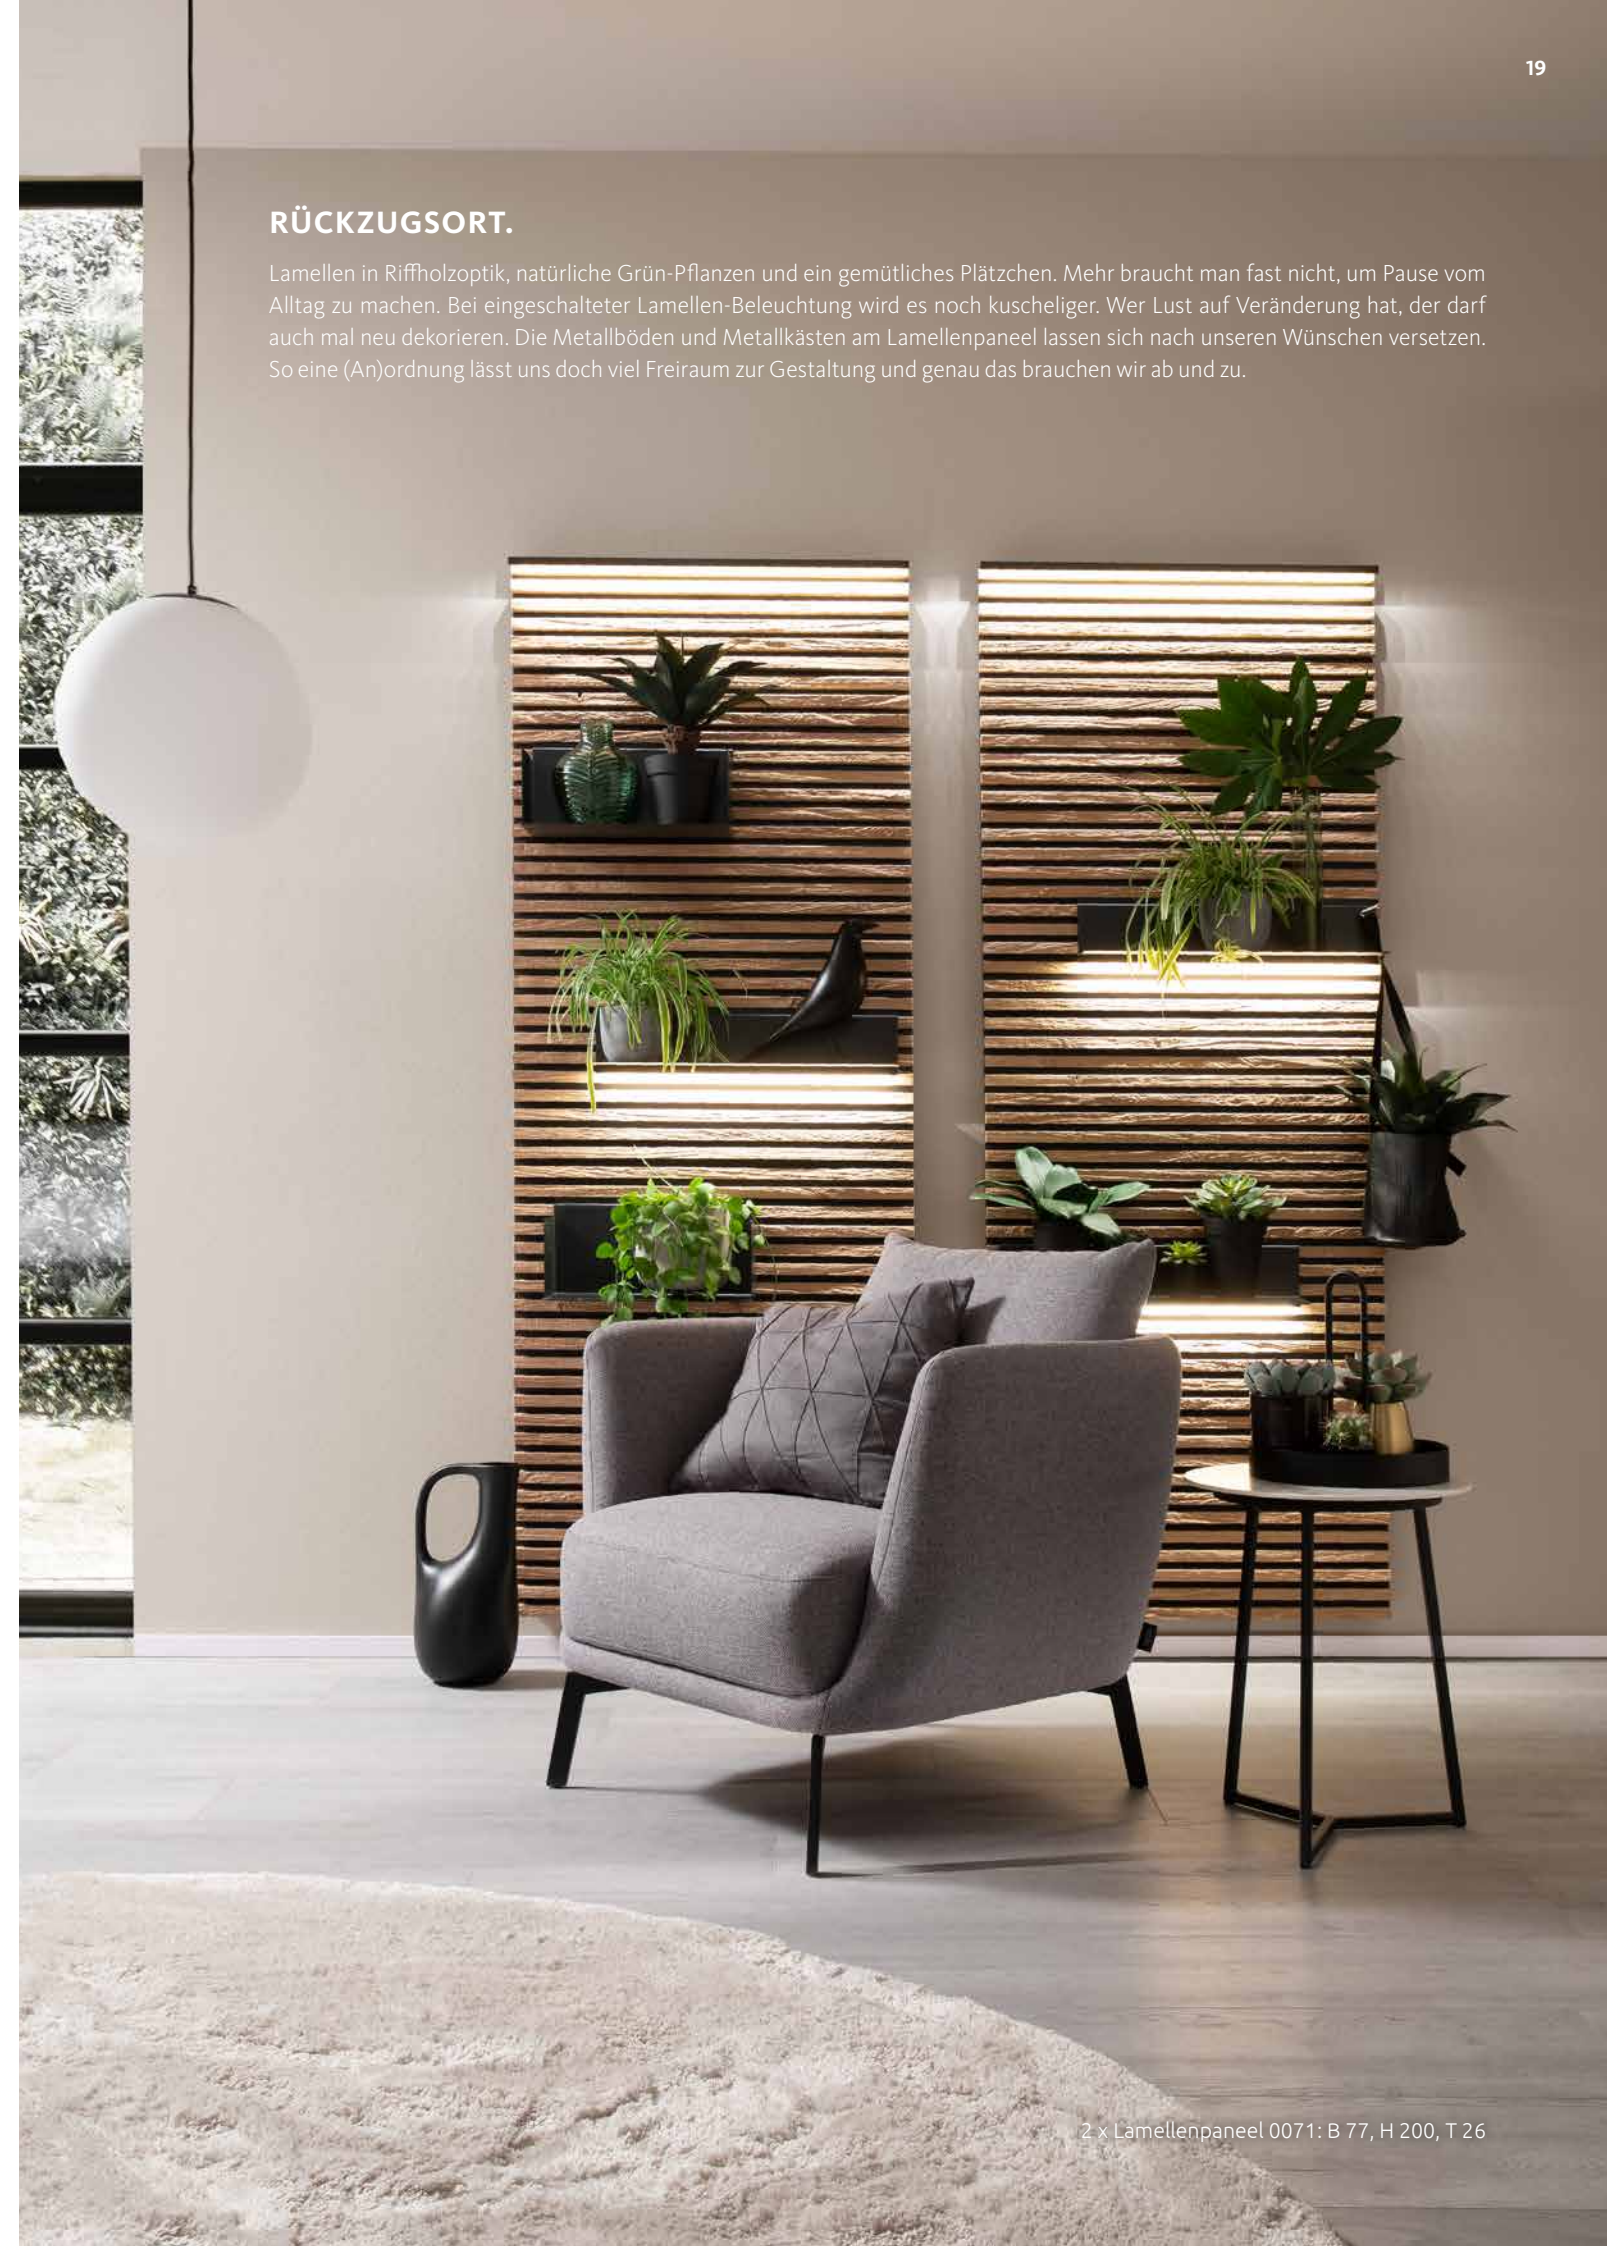

2 x Lamellenpaneel 0071: B 77, H 200, T 26