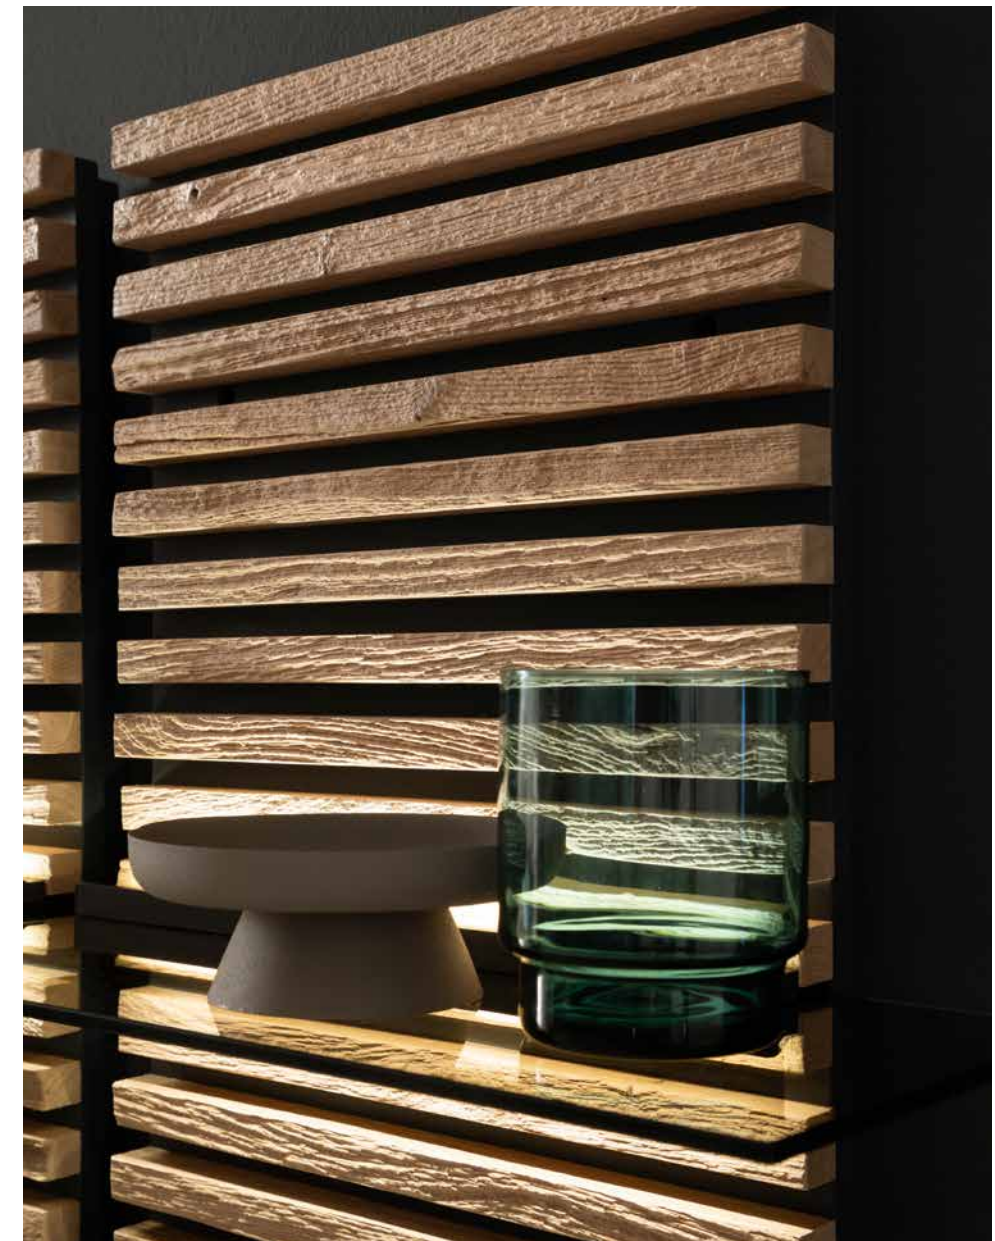

DIE SCHÖNHEIT IN NATURA.

Wer kann diesem Sideboard widerstehen? YONNA spielt geschickt mit Gegensätzen. Die feine Linienführung des Korpus aus Birke und die sandgestrahlten Lamellen aus Kerneiche sind auf den ersten Blick ein ungleiches Pärchen. Zusammen ergeben sie aber ein stimmiges Bild, das uns nicht wegsehen lässt. Dazu trägt sicherlich auch die indirekte Beleuchtung der Glasböden bei. Die Riffholzoptik der Lamellen kommt so noch schöner zum Vorschein. Und weil die so schön anzusehen sind, sorgt ein Spiegel auf dem unteren Einlegeboden für noch mehr Tiefenwirkung. Wir gestehen uns gerne ein, wie sehr echtes Holz doch zur Wohnqualität beiträgt. Selbstverständlich lässig steht das Sideboard YONNA auf pulverbeschichteten Metallkufen in anthrazit.

Sideboard 4201W: B 203, H 80, T 44

Show-Talent! Das Lamellenpaneel zieht die Aufmerksamkeit auf sich. Kein Wunder, so einzigartig wie sich jede Lamelle präsentiert. Rauf und runter nur echte Unikate. Aus Kerneiche Natur gefertigt, werden sie extra sandgestrahlt, wodurch sie ausgewaschen aussehen und eine interessante Riffholz-Optik bekommen. Rillen und Maserung der Kerneiche kann man deutlich spüren. Die 6 Millimeter dicken Glasböden sind für den feinen Part zuständig. Sie werden perfekt ausgeleuchtet und mit stilvoller Deko verziert.