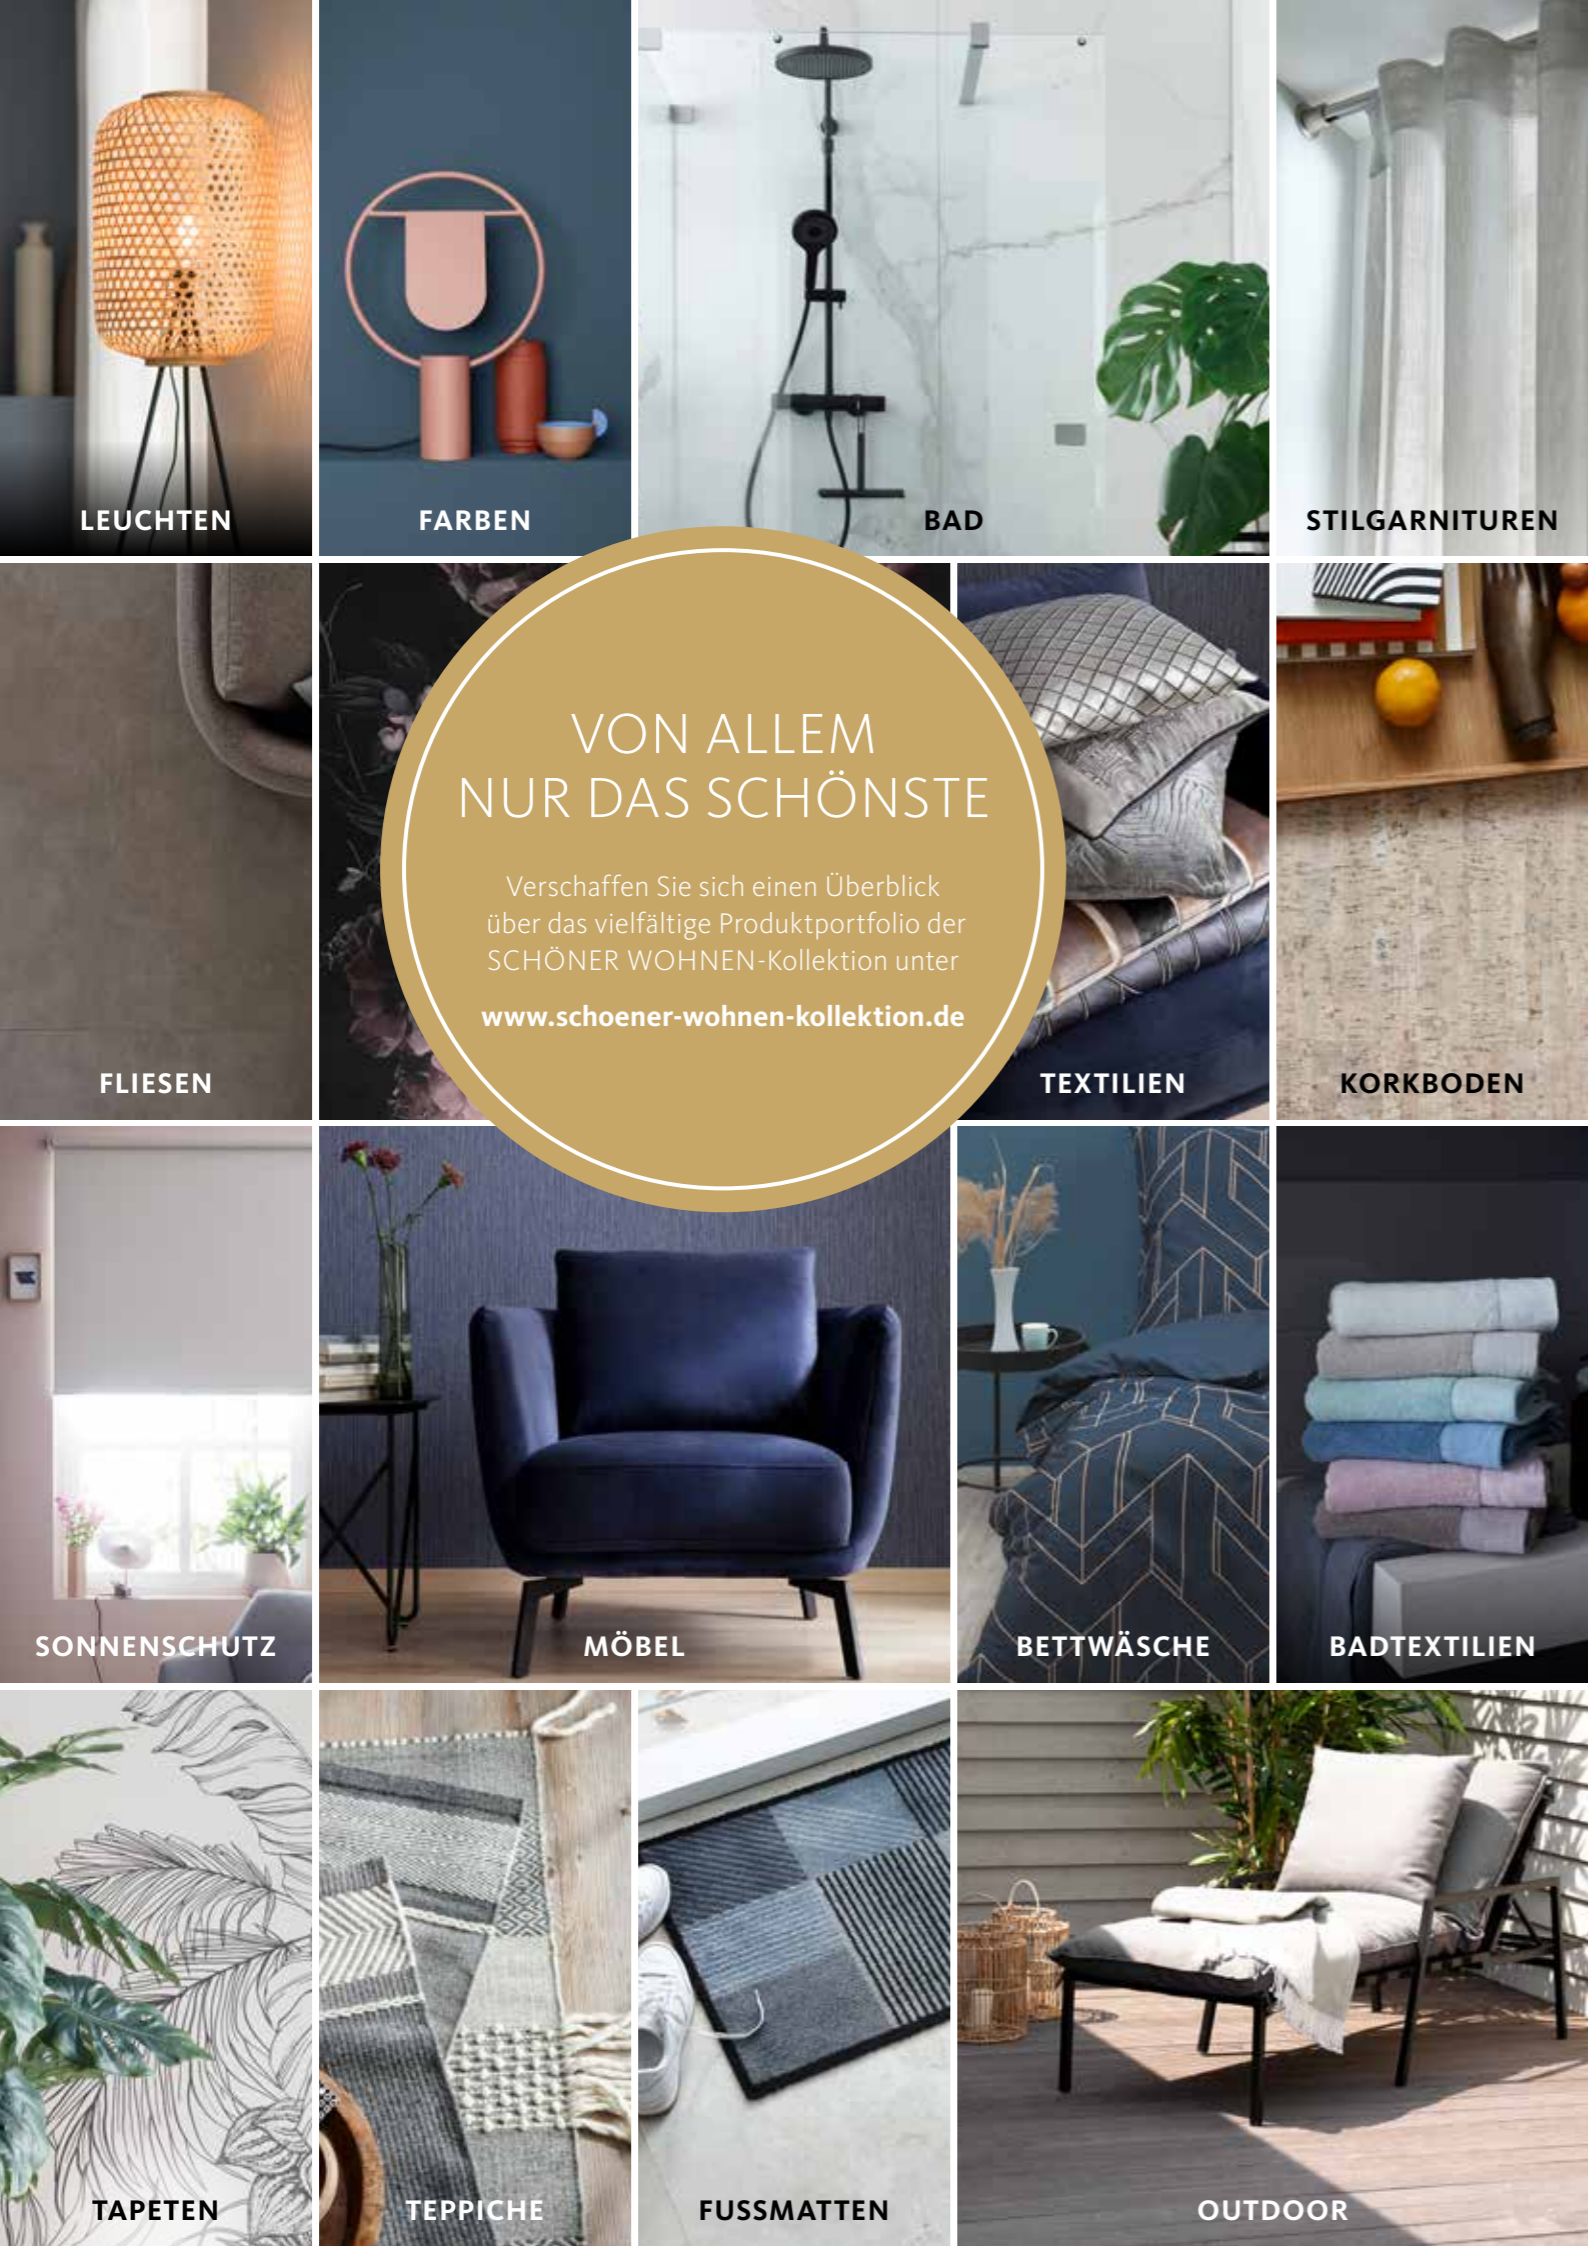

Easy Clean Technologie. Jeder Fleck mit Wasser weg. 5 Jahre Garantie auf Pflegefreundlichkeit.

Das Goldene M ist das einzige anerkannte, freiwillige Gütesiegel in Deutschland für Möbel und prüft Stabilität, Haltbarkeit und die Einhaltung der Richtwerte gesundheitsschädlicher Stoffe, flüchtiger Verbindungen sowie Biozide.