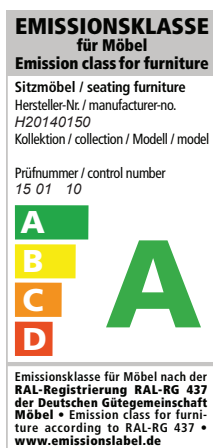

Emissionslabel

Ein Expertenkreis der Deutschen Gütegemeinschaft Möbel e.V. hat in Zusammenarbeit mit führenden Prüfinstituten wie dem TÜV Rheinland, der LGA Nürnberg und dem ECO-Institut ein Emissionslabel für Möbel entwickelt.

- Das Label gibt dem Verbraucher Informationen zur Schadstoffemission und soll ihn vor gesundheitlichen Beeinträchtigungen schützen
- Das gesamte Sortiment ist nach diesen Richtlinien klassifiziert
- Der Nachweis der Klassifizierungen erfolgt aufgrund der Einhaltung der Vergabegrundlage mit entsprechenden Schadstoffprüfungen von neutralen Prüfinstituten auf Basis der Anforderungen nach RAL-GZ 430 oder derer des Blauen Engels.

Unsere Produkte erfüllen die höchstmögliche Emissionsklasse „A“, was uns ein ruhiges Gewissen und Ihnen höchstmögliche Sicherheit in Bezug auf die Emissionswerte Ihres Polstermöbels bietet.