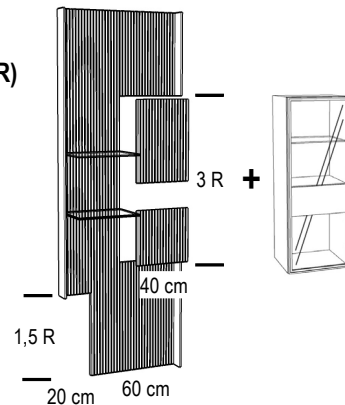

Tiefe	Breite	80 cm
	Art.-Nr.	95102 li
	Art.-Nr.	95103 re
35 cm	PG 10	2.519,-
	PG 20	2.772,-

Beleuchtungsset bestehend aus:
eingelassene Beleuchtung "Lubia" in
seitliche Paneelblenden links und rechts,
sowie einseitig im Korpus, EEK: F

Art.-Nr. 77271 467,-

Abb. rechts, Ausschnitt und Türanschlag rechts

Bitte den Trafo (30 Watt) und die Fernbedienung zusätzlich bestellen, siehe Zubehör.

Wandpaneele und Rückwand für Vitrine mit Rillenstruktur, seitlichen Blenden

2 Glasböden
6,5 Raster - Höhe 234 cm