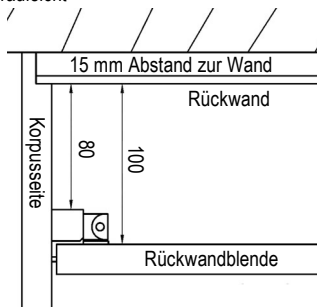

Kabelmanagement für Medienelemente

Einzelement

Kabel kann hinter dem verkürzten untersten Schubkasten geführt werden.

Die Verkabelung der Geräte erfolgt im hinteren unteren Korpusbereich. Sämtliche Kabeldurchlässe im Korpus sind standardmäßig vorhanden. Kabeldurchlässe nach außen sind optional zusätzlich bestellbar.

Kabeldurchlass rund

(Ø 60 mm alufarbig)
Bitte Position wie oben pro Element angeben.

z.B.: Kabeldurchlass rund Außenseite links.

Art.-Nr. 17810 51,-

Art.-Nr. 27813 137,- für Glas- und Keramikabdeckblätter

Kabeldurchlass eckig

Kabeldurchlass rechteckig, alufarbig, für Korpus einschl. Abdeckblatt (Bei Korpusen mit Mittelseite sitzt der Kabeldurchlass mittig darüber.)
Fräsmaß: 7,2 x 15,2 cm

Art.-Nr. 77810 107,-

Art.-Nr. 77811 271,- für Glas- und Keramikabdeckblätter

Korpusausschnitt mit Mink-Bürste

Korpusausschnitt 15 x 4 cm

Detailsicht von Korpusrückseite:

Art.-Nr. 77814 frei positionierbar (nicht möglich bei Glas- und Keramikabdeckblättern)

PG 10 117,- Nicht über eine Mittelseite planen!

Mindestabstand zur Korpusaußenseite 15 cm.

Art.-Nr. 77815 frei positionierbar für Glas- und Keramikabdeckblätter

PG 10 273,-

Rückwandblende für Elemente mit einem 1/2 Raster oder 2/3 Raster Fach (maximale Breite 80 cm)

Rückwandblende mit Magnethalterung

Art.-Nr. 27841 109,-

Bitte zusätzlich zu den Soundelementen mitbestellen.

Bei Elementen mit mehreren Mittelseiten sind die Rückwandblenden für jedes Fach separat zu bestellen.

Die Rückwandblende mit Magnethalterung ist nur zum Verdecken von Kabeln, Mehrfachsteckern, Router etc. einsetzbar.

Draufsicht

Rückwandblenden

Die Verkabelung der Geräte kann von vorne mit magnetisch befestigten Blenden verdeckt werden.