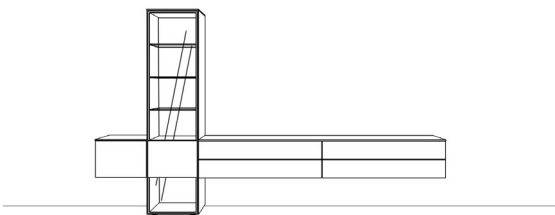

Vorschlag 27

Anzahl	Art.-Nr.	Bezeichnung	PG 10	PG 20
2	22314	Holzabdeckblatt, 10 mm, 70 x 45 cm	à 127,-	à 139,-
1	94734	Korpus, 1 Tür, 1R 50B 45T	365,-	402,-
1	95082	Korpus, 1 Alurahmentür mit Blende (1R), 3 Glaseinlegeböden, 2 Konstruktionsböden, 5,5R 50B 45T	1.681,-	1.849,-
2	94765	Korpus, 1 Klappe, 1 Schubkasten, 1R 120B 45T	à 1.033,-	à 1.136,-
1	22327	Holzabdeckblatt, 10 mm, 240 x 45 cm	381,-	420,-
			<u>4.748,-</u>	<u>5.221,-</u>

Breite: 340 cm
Höhe: 200,8 cm
Tiefe: 45 cm

Zubehör:	Anzahl	Art.-Nr.	Bezeichnung	PG 10	PG 20
	2	77124	Beleuchtung "Lubia", bis 6R	à 256,-	à 256,-
	1	77001	Beleuchtungssteuerungspaket für 1 Stellplatz	267,-	267,-