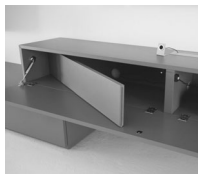

Rückwandblende für Elemente mit einem 1/2 Raster oder 2/3 Raster Fach (maximale Breite 80 cm)