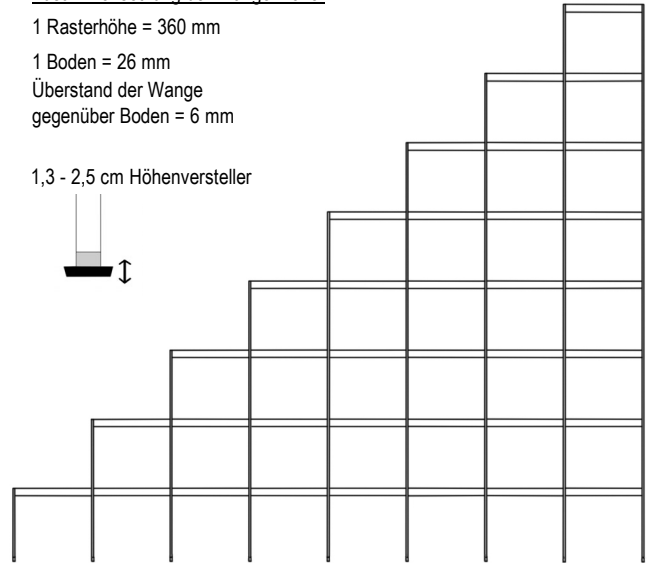

AMAYA Regale

Wangenhöhen

8 Raster = 291,2 cm (+1,3 bis 2,5 cm)

7 Raster = 255,2 cm (+1,3 bis 2,5 cm)

6 Raster = 219,2 cm (+1,3 bis 2,5 cm)

5 Raster = 183,2 cm (+1,3 bis 2,5 cm)

4 Raster = 147,2 cm (+1,3 bis 2,5 cm)

3 Raster = 111,2 cm (+1,3 bis 2,5 cm)

2 Raster = 75,2 cm (+1,3 bis 2,5 cm)

1 Raster = 39,2 cm (+1,3 bis 2,5 cm)

33,4 cm lichte Fachhöhe

Zusammensetzung der Wangenhöhe:

1 Rasterhöhe = 360 mm

1 Boden = 26 mm

Überstand der Wange gegenüber Boden = 6 mm

1,3 - 2,5 cm Höhenversteller