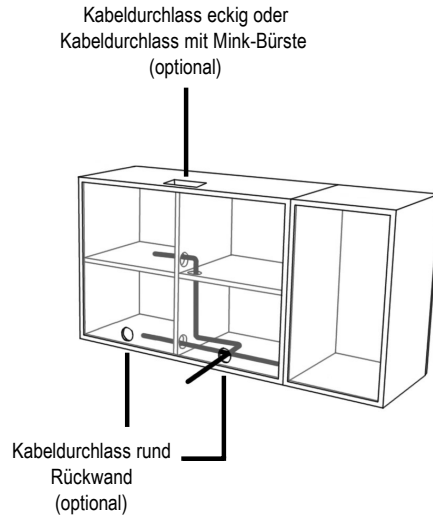

Kabelmanagement für Medienelemente

Einzelement