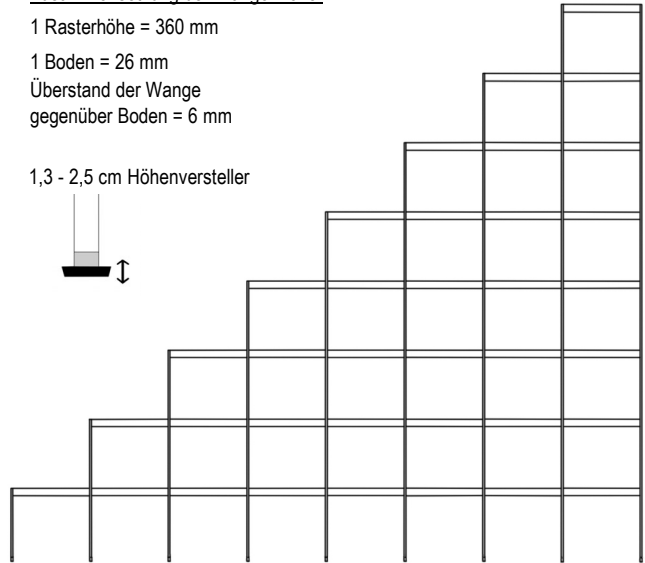

AMAYA Regale

Wangenhöhen

8 Raster = 291,2 cm (+1,3 bis 2,5 cm)

7 Raster = 255,2 cm (+1,3 bis 2,5 cm)

6 Raster = 219,2 cm (+1,3 bis 2,5 cm)

5 Raster = 183,2 cm (+1,3 bis 2,5 cm)

4 Raster = 147,2 cm (+1,3 bis 2,5 cm)

3 Raster = 111,2 cm (+1,3 bis 2,5 cm)

2 Raster = 75,2 cm (+1,3 bis 2,5 cm)

1 Raster = 39,2 cm (+1,3 bis 2,5 cm)

33,4 cm lichte Fachhöhe

Zusammensetzung der Wangenhöhe:

1 Rasterhöhe = 360 mm

1 Boden = 26 mm

Überstand der Wange gegenüber Boden = 6 mm

1,3 - 2,5 cm Höhenversteller