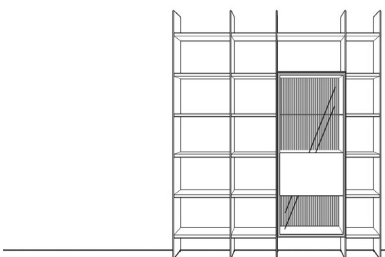

Vorschlag 14

Anzahl	Art.-Nr.	Bezeichnung	PG 10	PG 20
5	32115	Wange, 10 mm, 6R 35T	à 277,-	à 305,-
6	33102	Boden, 26 mm, 50B 35T	à 92,-	à 103,-
6	33101	Boden, 26 mm, 40B 35T	à 84,-	à 92,-
1	33103	Boden, 26 mm, 60B 35T	109,-	119,-
6	33100	Boden, 26 mm, 30B 35T	à 76,-	à 84,-
1	95075	Korpus, 1 Alurahmentür mit Blende, Klarglas, 1 Glaseinlegeboden, 4R 60B 45T	1.482,-	1.630,-
1	22314	Holzabdeckblatt, 10 mm, 60B 45T	127,-	139,-
1	91473	Rückwand mit Rillenstruktur, 2R 60B	396,-	435,-
1	91471	Rückwand mit Rillenstruktur, 1R 60B	207,-	228,-
			<u>5.218,-</u>	<u>5.750,-</u>

Breite: 185 cm
Höhe: 220,5 cm
Tiefe: 35/45 cm

Zubehör:	Anzahl	Art.-Nr.	Bezeichnung	PG 10	PG 20
	2	77123	Beleuchtung "Lubia", bis 4R	à 195,-	à 195,-
	1	77001	Beleuchtungssteuerungspaket für 1 Stellplatz	267,-	267,-