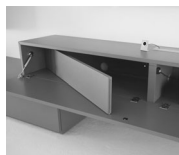

Rückwandblende mit Magnethalterung

für Elemente mit einem 1/2 Raster oder 2/3 Raster Fach

(maximale Breite 80 cm)

Art.-Nr. 27841 107,-