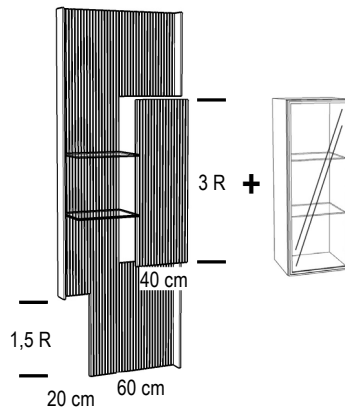

AMAYA

Wandpaneele mit Rillenstruktur + 3 Raster Vitrine

Wandpaneele und Rückwand für Vitrine mit Rillenstruktur, seitlichen Blenden

2 Glasböden
6,5 Raster - Höhe 234 cm

1 Alurahmentür

2 Glaseinlegeböden
Alurahmen (2 cm) farbig lackiert
3 Raster - Höhe 108 cm
Breite 40 cm

Tiefe	Breite	80 cm
	Art.-Nr.	95100 li
	Art.-Nr.	95101 re
35 cm	PG 10	2.485,-
	PG 20	2.733,-

Beleuchtungsset bestehend aus:
eingelassene Beleuchtung "Lubia" in
seitliche Paneelblenden links und rechts,
sowie einseitig im Korpus, EEK: F

Art.-Nr. 77270 467,-

Abb. rechts, Ausschnitt und Türanschlag rechts

Bitte den Trafo (30 Watt) und die Fernbedienung zusätzlich bestellen, siehe Zubehör.

Wandpaneele und Rückwand für Vitrine mit Rillenstruktur, seitlichen Blenden

2 Glasböden
6,5 Raster - Höhe 234 cm

1 Alurahmentür mit Blende (0,5R)

1 Glaseinlegeboden
2 Konstruktionsböden
Alurahmen (2 cm) farbig lackiert
3 Raster - Höhe 108 cm
Breite 40 cm