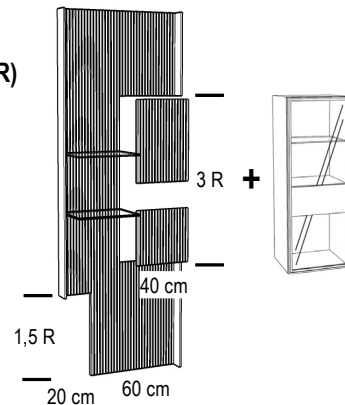

Tiefe	Breite	80 cm
	Art.-Nr.	95102 li
	Art.-Nr.	95103 re
35 cm	PG 10	2.472,-
	PG 20	2.720,-

Beleuchtungsset bestehend aus:
eingelassene Beleuchtung "Lubia" in
seitliche Paneelblenden links und rechts,
sowie einseitig im Korpus

Art.-Nr. 95111 611,-

Abb. rechts, Ausschnitt und Türanschlag rechts

Bitte den Trafo (30 Watt) und die Fernbedienung zusätzlich bestellen, siehe Zubehör.

Wandpaneele und Rückwand für Vitrine mit Rillenoptik, seitlichen Blenden

2 Glasböden
6,5 Raster - Höhe 234 cm