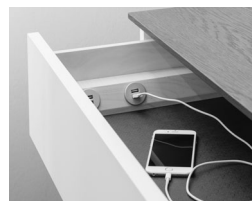

USB-Stecker (4-fach)

inkl. Trafo und rutschfester Schubkasteneinlage

Tiefe **Art.-Nr.**
35 cm **31980** 244,-

45 cm **31981** 262,-

- immer seitlich im Schubkasten eingebaut
 - Ausführung in Standardfarbe der Zarge