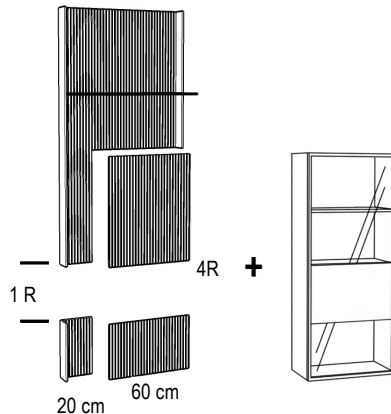

Tiefe	Breite	80 cm
	Art.-Nr.	95124 li
	Art.-Nr.	95125 re
35 cm	PG 10	2.831,-
	PG 20	3.114,-
	Art.-Nr.	95126 li
	Art.-Nr.	95127 re
45 cm	PG 10	2.927,-
	PG 20	3.221,-

Beleuchtungsset bestehend aus:
eingelassene Beleuchtung "Lubia" in
seitliche Paneelblenden links und rechts,
sowie einseitig im Korpus, EEK:F

Art.-Nr. 77274 467,-

Abb. rechts, Ausschnitt und Türanschlag rechts

Bitte den Trafo (30 Watt) und die Fernbedienung zusätzlich bestellen, siehe Zubehör.