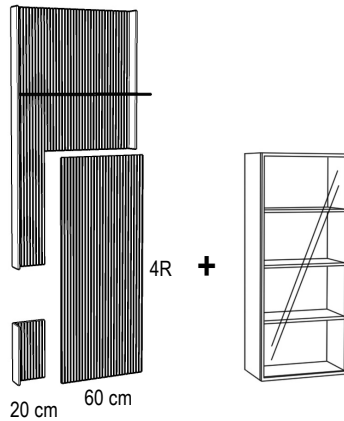

AMAYA

Wandpaneele mit Rillenoptik + 4 Raster Vitrine

Wandpaneele und Rückwand für Vitrine mit Rillenoptik, seitlichen Blenden

1 Glasboden
6,5 Raster - Höhe 234 cm

1 Alurahmentür

3 Glaseinlegeböden
Alurahmen (2 cm) farbig lackiert
4 Raster - Höhe 144 cm
Breite 60 cm

Tiefe	Breite	80 cm
	Art.-Nr.	95120 li
	Art.-Nr.	95121 re
35 cm	PG 10	2.663,-
	PG 20	2.929,-

	Art.-Nr.	95122 li
	Art.-Nr.	95123 re
45 cm	PG 10	2.790,-
	PG 20	3.069,-

Beleuchtungsset bestehend aus:
eingelassene Beleuchtung "Lubia" in
seitliche Paneelblenden links und rechts,
sowie einseitig im Korpus

Art.-Nr. 95113 611,-

Abb. rechts, Ausschnitt und Türanschlag rechts

Bitte den Trafo (30 Watt) und die Fernbedienung zusätzlich bestellen, siehe Zubehör.

Wandpaneele und Rückwand für Vitrine mit Rillenoptik, seitlichen Blenden

1 Glasboden
6,5 Raster - Höhe 234 cm

1 Alurahmentür mit Blende (1R)

1 Glaseinlegeboden
2 Konstruktionsböden
Alurahmen (2 cm) farbig lackiert
4 Raster - Höhe 144 cm
Breite 60 cm