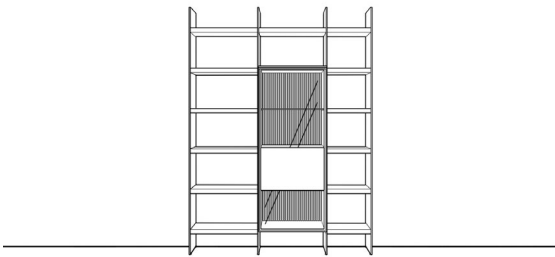

Vorschlag 11 Vorzugskombination

Breite: 154 cm
 Höhe: 220,5 cm
 Tiefe: 35 cm

Anzahl	Art.-Nr.	Bezeichnung	PG 10	PG 20
4	32115	Wange, 10 mm, 6R 35T	à 271,-	à 297,-
6	33102	Boden, 26 mm, 50B 35T	à 90,-	à 98,-
6	33101	Boden, 26 mm, 40B 35T	à 82,-	à 90,-
6	33103	Boden, 26 mm, 60B 35T	à 107,-	à 117,-
			2.758,-	3.018,-
			VZ 2.688,-	2.948,-

AMAYA

Vorschläge

Vorschlag 12

Breite: 154 cm
 Höhe: 220,5 cm
 Tiefe: 35/45 cm

Anzahl	Art.-Nr.	Bezeichnung	PG 10	PG 20
4	32115	Wange, 10 mm, 6R 35T	à 271,-	à 297,-
7	33103	Boden, 26 mm, 60B 35T	à 107,-	à 117,-
6	33100	Boden, 26 mm, 30B 35T	à 74,-	à 82,-
1	95075	Korpus, 1 Alurahmentür mit Blende, Klarglas, 1 Glaseinlegeboden, 2 Konstruktionsböden, 4R 60B 45T	1.456,-	1.601,-
1	22314	Holzabdeckblatt, 10mm 60B 45T	125,-	137,-
1	91473	Rückwand mit Rillenoptik, 2R 60B	387,-	426,-
1	91471	Rückwand mit Rillenoptik, 1R 60B	203,-	223,-
Zubehör:			4.448,-	4.886,-
2	27668	Beleuchtung "Lubia", bis 4R	à 223,-	à 223,-
1	27244	Trafo, 15 Watt	80,-	80,-
1	27630	Einkanal-Funkfernbedienung warm/kalt	226,-	226,-