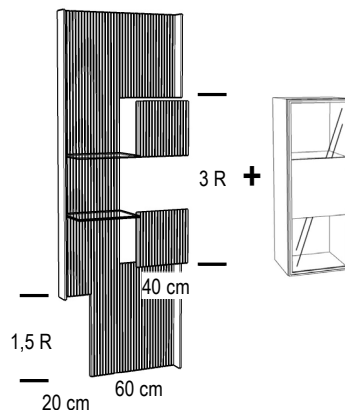

1 Alurahmentür mit Blende (1R)

2 Konstruktionsböden
Alurahmen (2 cm) farbig lackiert
3 Raster - Höhe 108 cm
Breite 40 cm

Tiefe	Breite	80 cm
	Art.-Nr.	95104 li
	Art.-Nr.	95105 re
35 cm	PG 10	2.491,-
	PG 20	2.741,-

Beleuchtungsset bestehend aus:
eingelassene Beleuchtung "Lubia" in
seitliche Paneelblenden links und rechts,
sowie einseitig im Korpus

Art.-Nr. 95112 611,-

Abb. rechts, Ausschnitt und Türanschlag rechts

Bitte den Trafo (30 Watt) und die Fernbedienung zusätzlich bestellen, siehe Zubehör.