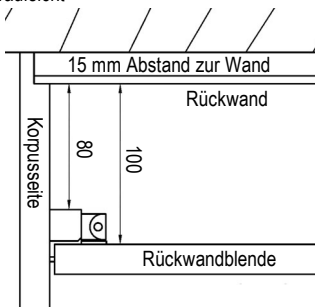

Kabelmanagement für Medienelemente

Einzelement

Kabel kann hinter dem verkürzten untersten Schubkasten geführt werden.

Die Verkabelung der Geräte erfolgt im hinteren unteren Korpusbereich. Sämtliche Kabeldurchlässe im Korpus sind standardmäßig vorhanden. Kabeldurchlässe nach außen sind optional zusätzlich bestellbar.

Kabeldurchlass rund

(Ø 60 mm alufarbig)
Bitte Position wie oben pro Element angeben.

z.B.: Kabeldurchlass rund Außenseite links.

Art.-Nr. 17810 51,-

Art.-Nr. 27813 135,- für Glas- und Keramikabdeckblätter

Kabeldurchlass eckig

Kabeldurchlass rechteckig, alufarbig, für Korpus einschl. Abdeckblatt (Bei Korpusen mit Mittelseite sitzt der Kabeldurchlass mittig darüber.)
Fräsmaß: 7,2 x 15,2 cm

Art.-Nr. 77810 105,-

Art.-Nr. 77811 267,- für Glas- und Keramikabdeckblätter

Korpusausschnitt mit Mink-Bürste

Korpusausschnitt 15 x 4 cm

Detailsicht von Korpusrückseite:

Art.-Nr. 77814 frei positionierbar (nicht möglich bei Glas- und Keramikabdeckblättern)

PG 10 115,- Nicht über eine Mittelseite planen!

Mindestabstand zur Korpusaußenseite 15 cm.

Art.-Nr. 77815 frei positionierbar für Glas- und Keramikabdeckblätter

PG 10 269,-

Rückwandblende für Elemente mit einem 1/2 Raster oder 2/3 Raster Fach (maximale Breite 80 cm)

Rückwandblende mit Magnethalterung

Art.-Nr. 27841 107,-

Bitte zusätzlich zu den Soundelementen mitbestellen.

Bei Elementen mit mehreren Mittelseiten sind die Rückwandblenden für jedes Fach separat zu bestellen.

Die Rückwandblende mit Magnethalterung ist nur zum Verdecken von Kabeln, Mehrfachsteckern, Router etc. einsetzbar.

Draufsicht

Rückwandblenden

Die Verkabelung der Geräte kann von vorne mit magnetisch befestigten Blenden verdeckt werden.