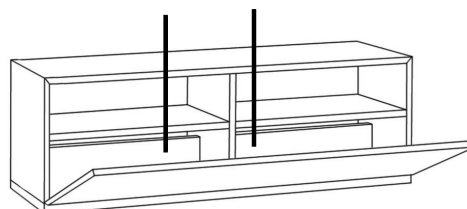

Rückwandblenden