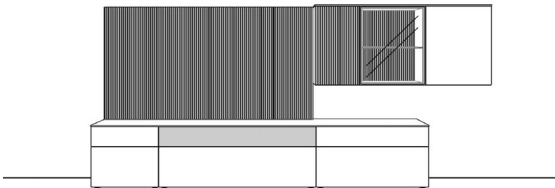

Vorschlag 8

Anzahl	Art.-Nr.	Bezeichnung	PG 10	PG 20
1	22328	Holzabdeckblatt, 10 mm, 280B 45T	433,-	476,-
1	92463	Korpus, 1 Schubkasten, 1 Großraumschubkasten, 1,5R 60B 45T	820,-	902,-
1	92091	Korpus mit Mittelseite, 1 Lochblechklappe, 1 Klappe, 1,5R 120B 45T	1.357,-	1.492,-
1	92467	Korpus, 1 Schubkasten, 1 Großraumschubkasten, 1,5R 100B 45T	1.128,-	1.240,-
1	22322	Holzabdeckblatt, 10 mm, 170B 35T	273,-	299,-
1	92500	Korpus, 1 Tür, 2R 40B 35T	461,-	508,-
1	7429	MP Rillenoptik senkrecht, 2R 40B	131,-	131,-
1	93264	Korpus, 1 Alurahmentür, Parsolglas, 1 Glaseinlegeboden, 2R 60B 35T	787,-	865,-
1	91453	Rückwand mit Rillenoptik, 2R 40B	256,-	283,-
1	92504	Korpus, 1 Tür, 2R 60B 35T	584,-	644,-
3	91324	Wandpaneel mit Rillenoptik, 3R 60B	à 531,-	à 584,-
			7.823,-	8.592,-

Breite: 340 cm
Höhe: 165 cm
Tiefe: 45 cm

Zubehör:				
2	27672	Beleuchtung "Lubia", bis 2R	à 137,-	à 137,-
1	27244	Trafo, 15 Watt	80,-	80,-
1	27630	Einkanal-Funkfernbedienung warm/kalt	226,-	226,-