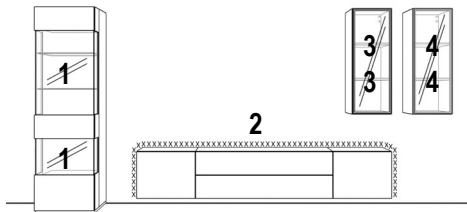

1 Stellplatz	Art.-Nr. 77001	267,-
2 Stellplätze	Art.-Nr. 77002	451,-
3 Stellplätze	Art.-Nr. 77003	648,-
4 Stellplätze	Art.-Nr. 77004	832,-

1. Funktionen:
2. An/Aus - Schalter
   - Dimmfunktion hell/dunkel
   - verstellbare Lichtfarbe warm oder kalt
   - Einzel- oder Gruppenschaltung
   - Smart Home fähig mittels ZigBee-Signal (Bridge muss bauseits besorgt werden)

Diese Pakete enthalten die komplette Steuerung der Beleuchtung für bis zu vier Stellplätze mit Funkfernbedienung.

Bitte bestellen Sie je nach Stellplätzen das passende Paket.

Es handelt sich um verschiedene Stellplätze, wenn ein Element nicht mit dem anderen verbunden ist.

Wenn zwei Korpusse unter Putz miteinander verkabelt sind, wie z.B. Stellplatz 3 mit 4, dann handelt es sich nur um einen Stellplatz.

Sie haben die Möglichkeit zur Einzel- oder Gruppenschaltung der Beleuchtung.

Hier sehen Sie mehrere Beispiele für die Schaltung der Kanäle. Pro Kanal können 6 Leuchten geschaltet werden.