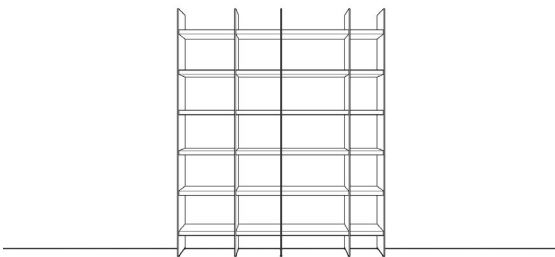

Vorschlag 13

Breite: 185 cm
Höhe: 220,5 cm
Tiefe: 35 cm

Anzahl	Art.-Nr.	Bezeichnung	PG 10	PG 20
5	32115	Wange, 10 mm, 6R 35T	à 271,-	à 297,-
6	33102	Boden, 26 mm, 50B 35T	à 90,-	à 98,-
6	33101	Boden, 26 mm, 40B 35T	à 82,-	à 90,-
6	33103	Boden, 26 mm, 60B 35T	à 107,-	à 117,-
6	33100	Boden, 26 mm, 30B 35T	à 74,-	à 82,-
			3.473,-	3.807,-