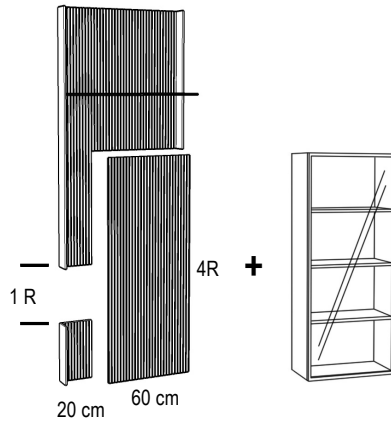

AMAYA

Wandpaneele mit Rillenstruktur + 4 Raster Vitrine

Wandpaneele und Rückwand für Vitrine mit Rillenstruktur, seitlichen Blenden

1 Glasboden
6,5 Raster - Höhe 234 cm

1 Alurahmentür

3 Glaseinlegeböden
Alurahmen (2 cm) farbig lackiert
4 Raster - Höhe 144 cm
Breite 60 cm

Tiefe	Breite	80 cm
	Art.-Nr.	95120 li
	Art.-Nr.	95121 re
35 cm	PG 10	2.714,-
	PG 20	2.985,-
	Art.-Nr.	95122 li
	Art.-Nr.	95123 re
45 cm	PG 10	2.843,-
	PG 20	3.128,-

Beleuchtungsset bestehend aus:
eingelassene Beleuchtung "Lubia" in
seitliche Paneelblenden links und rechts,
sowie einseitig im Korpus, EEK: F

Art.-Nr. 77273 467,-

Abb. rechts, Ausschnitt und Türanschlag rechts

Bitte den Trafo (30 Watt) und die Fernbedienung zusätzlich bestellen, siehe Zubehör.

Wandpaneele und Rückwand für Vitrine mit Rillenstruktur, seitlichen Blenden

1 Glasboden
6,5 Raster - Höhe 234 cm

1 Alurahmentür mit Blende (1R)

1 Glaseinlegeboden
2 Konstruktionsböden
Alurahmen (2 cm) farbig lackiert
4 Raster - Höhe 144 cm
Breite 60 cm