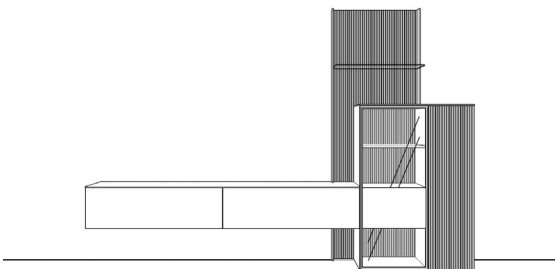

Vorschlag 9 Vorzugskombination

Anzahl	Art.-Nr.	Bezeichnung	PG 10	PG 20
1	22327	Holzabdeckblatt, 10 mm, 240B 45T	375,-	412,-
1	92417	Korpus, 1 Großraumschubkasten, 1R 120B 45T	838,-	923,-
1	92407	Korpus mit Mittelseite, 1 Klappe, 1R 120B 45T	650,-	715,-
1	95127	Wandpaneel mit Rückwand in Rillenoptik und seitlichen Blenden, 1 Glasboden, Korpus mit Alurahmentür rechts und Blende (4R 60B 45T), 1 Glaseinlegeboden, 2 Konstruktionsböden, 6,5R 80B 45T	2.872,-	3.159,-
1	92641	Korpus, 1 Tür, 4R 40B 45T	882,-	970,-
1	7434	MP Rillenfront senkrecht, 4R 40B	226,-	226,-
1	22315	Holzabdeckblatt, 10 mm, 100B 45T	174,-	193,-
			6.017,-	6.598,-

Breite: 340 cm
Höhe: 234 cm
Tiefe: 45 cm

Zubehör:			VZ	
1	27758	Zargenfurnierung	49,-	49,-
1	95114	Beleuchtungsset für Wandpaneel und Vitrine	611,-	611,-
1	27245	Trafo, 30 Watt	115,-	115,-
1	27630	Einkanal-Funkfernbedienung warm/kalt	226,-	226,-
1	77814	Korpusausschnitt mit Minkbürste	115,-	115,-