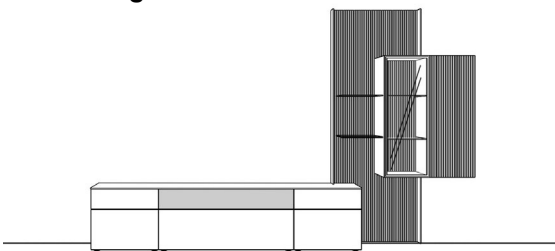

Vorschlag 10

Anzahl	Art.-Nr.	Bezeichnung	PG 10	PG 20
1	22327	Holzabdeckblatt, 10 mm, 240B 45T	381,-	420,-
2	92463	Korpus, 1 Schubkasten, 1 Großraumschubkasten, 1,5R 60B 45T	à 836,-	à 920,-
1	92091	Korpus mit Mittelseite, 1 Lochblechklappe, 1 Klappe, 1,5R 120B 45T	1.425,-	1.568,-
1	22311	Holzabdeckblatt, 10 mm, 80B 35T	154,-	170,-
1	95101	Wandpaneel mit Rückwand in Rillenstruktur und seitlichen Blenden, 2 Glasböden, Korpus mit Alurahmentür rechts (3R 40B 45T), 2 Glaseinlegeböden, 6,5R 80B 45T	2.485,-	2.733,-
1	92600	Korpus, 1 Tür rechts, 3R 40B 35T	611,-	672,-
1	7432	MP Rillenstruktur senkrecht, 3R 40B	182,-	182,-
			<u>6.910,-</u>	<u>7.585,-</u>

Breite: 340 cm
Höhe: 234 cm
Tiefe: 35/45 cm

Zubehör:	Anzahl	Art.-Nr.	Bezeichnung	PG 10	PG 20
	1	77270	Beleuchtungsset für Wandpaneel und Vitrine	467,-	467,-
	1	77001	Beleuchtungssteuerungspaket für 1 Stellplatz	267,-	267,-
	4	27756	Zargenlackierung	à 49,-	à 49,-
	1	77814	Korpusausschnitt mit Mink-Bürste	117,-	117,-