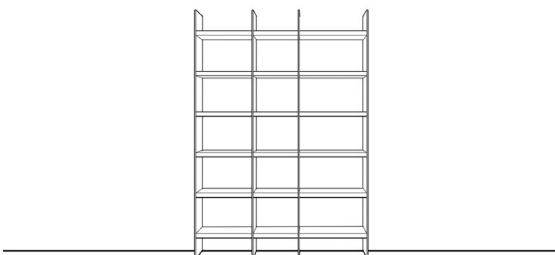

Vorschlag 11 Vorzugskombination

Breite: 154 cm
Höhe: 220,5 cm
Tiefe: 35 cm

Anzahl	Art.-Nr.	Bezeichnung	PG 10	PG 20
4	32115	Wange, 10 mm, 6R 35T	à 271,-	à 297,-
6	33102	Boden, 26 mm, 50B 35T	à 90,-	à 98,-
6	33101	Boden, 26 mm, 40B 35T	à 82,-	à 90,-
6	33103	Boden, 26 mm, 60B 35T	à 107,-	à 117,-
			2.758,-	3.018,-
			VZ 2.688,-	2.948,-