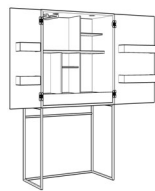

AMAYA

Element, 165 cm hoch

Barschrank Gehrungskorpus
2 Türen

Tiefe
45 cm

Breite	80 cm
Art.-Nr.	70121
PG 10	2.077,-
PG 20	2.284,-

mit Inneneinteilung, Stauraum in Türen, ausziehbare Arbeitsfläche mit Kunstlederboden schwarz und Spiegeltürwand, 90 cm hoch inkl. LED-Beleuchtung "Nubio" mit Sensorschaltung (EEK: F), Trafo (18 Watt), 8-fach Verteilermodul und Rahmengestell, pulverbeschichtet schwarz, 75 cm hoch