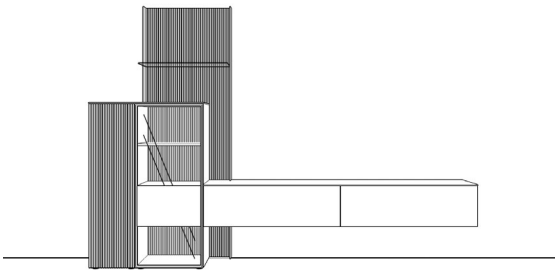

AMAYA

Vorschläge

Vorschlag 18 Vorzugskombination

Breite: 340 cm
Höhe: 234 cm
Tiefe: 45 cm

Anzahl	Art.-Nr.	Bezeichnung	PG 10	PG 20
1	22327	Holzabdeckblatt, 10 mm, 240B 45T	375,-	412,-
1	92417	Korpus, 1 Großraumschubkasten, 1R 120B 45T	838,-	923,-
1	92407	Korpus mit Mittelseite, 1 Klappe, 1R 120B 45T	650,-	715,-
1	95126	Wandpaneel mit Rückwand in Rillenoptik und seitlichen Blenden, 1 Glasboden, Korpus mit Alurahmentür links und Blende (4R 60B 45T), 1 Glaseinlegeboden, 2 Konstruktionsböden, 6,5R 80B 45T	2.872,-	3.159,-
1	92641	Korpus, 1 Tür, 4R 40B 45T	882,-	970,-
1	7434	MP Rillenfront senkrecht, 4R 40B	226,-	226,-
1	22315	Holzabdeckblatt, 10 mm, 100B 45T	174,-	193,-
			6.017,-	6.598,-
			VZ 5.432,-	5.954,-
Zubehör:				
1	27758	Zargenfurnierung	49,-	49,-
1	95114	Beleuchtungsset für Wandpaneel und Vitrine	611,-	611,-
1	27245	Trafo, 30 Watt	115,-	115,-
1	27630	Einkanal-Funkfernbedienung warm/kalt	226,-	226,-