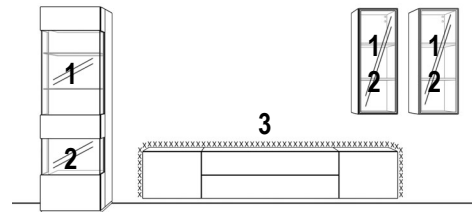

1 Stellplatz	Art.-Nr. 77001	267,-
2 Stellplätze	Art.-Nr. 77002	451,-
3 Stellplätze	Art.-Nr. 77003	648,-
4 Stellplätze	Art.-Nr. 77004	832,-

1. Funktionen:
2. An/Aus - Schalter
   - Dimmfunktion hell/dunkel
   - verstellbare Lichtfarbe warm oder kalt
   - Einzel- oder Gruppenschaltung
   - Smart Home fähig mittels ZigBee-Signal (Bridge muss bauseits besorgt werden)

Diese Pakete enthalten die komplette Steuerung der Beleuchtung für bis zu vier Stellplätze mit Funkfernbedienung.

Bitte bestellen Sie je nach Stellplätzen das passende Paket.

Es handelt sich um verschiedene Stellplätze, wenn ein Element nicht mit dem anderen verbunden ist.

Wenn zwei Korpusse unter Putz miteinander verkabelt sind, wie z.B. Stellplatz 3 mit 4, dann handelt es sich nur um einen Stellplatz.

Sie haben die Möglichkeit zur Einzel- oder Gruppenschaltung der Beleuchtung.

Hier sehen Sie mehrere Beispiele für die Schaltung der Kanäle. Pro Kanal können 6 Leuchten geschaltet werden.