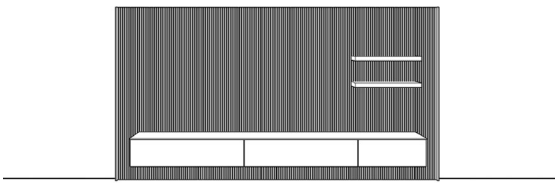

AMAYA

Vorschläge

Vorschlag 7

Anzahl	Art.-Nr.	Bezeichnung	PG 10	PG 20
1	22328	Holzabdeckblatt, 10 mm, 260B 45T	433,-	476,-
1	94714	Korpus mit Mittelseite, 1 Klappe, 2/3R 100B 45T	562,-	617,-
1	93377	Korpus, 1 Schubkasten, 2/3R 100B 45T	695,-	765,-
1	93183	Korpus, 1 Schubkasten, 2/3R 60B 45T	482,-	531,-
2	23196	Panelboard, 39 mm, 60B 24,7T	à 205,-	à 226,-
2	91308	Wandpaneel mit Rillenoptik, 5R 20B 4,9T	à 267,-	à 293,-
2	91328	Wandpaneel mit Rillenoptik, 5R 60B 4,9T	à 797,-	à 877,-
2	91338	Wandpaneel mit Rillenoptik, 5R 70B 4,9T	à 931,-	à 1.023,-
1	91438	seitliche Blende links für Rillenpaneel, 12 mm, mit Beleuchtung, 5R 8,5T	394,-	433,-
1	91439	seitliche Blende rechts für Rillenpaneel, 12 mm, mit Beleuchtung, 5R 8,5T	394,-	433,-
			7.360,-	8.093,-

Breite: 280 cm
Höhe: 162 cm
Tiefe: 45 cm

Zubehör:				
1	17810	Kabeldurchlass, rund	51,-	51,-
2	27756	Zargenlackierung	à 49,-	à 49,-
1	27245	Trafo, 30 Watt	115,-	115,-
1	27630	Einkanal-Funkfernbedienung warm/kalt	226,-	226,-