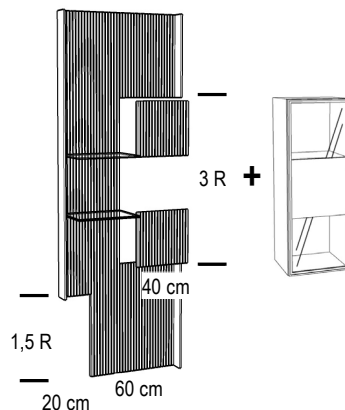

1 Alurahmentür mit Blende (1R)

2 Konstruktionsböden
Alurahmen (2 cm) farbig lackiert
3 Raster - Höhe 108 cm
Breite 40 cm

Tiefe	Breite	80 cm
	Art.-Nr.	95104 li
	Art.-Nr.	95105 re
35 cm	PG 10	2.538,-
	PG 20	2.792,-

Beleuchtungsset bestehend aus:
eingelassene Beleuchtung "Lubia" in
seitliche Paneelblenden links und rechts,
sowie einseitig im Korpus, EEK: F

Art.-Nr. 77272 467,-

Abb. rechts, Ausschnitt und Türanschlag rechts

Bitte den Trafo (30 Watt) und die Fernbedienung zusätzlich bestellen, siehe Zubehör.