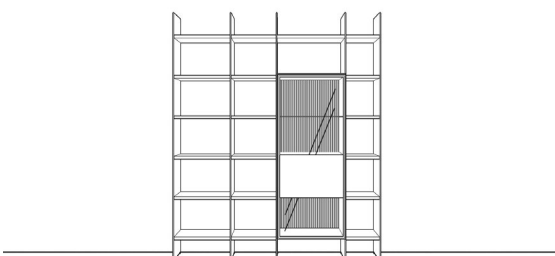

Vorschlag 14

Breite: 185 cm
Höhe: 220,5 cm
Tiefe: 35/45 cm

Anzahl	Art.-Nr.	Bezeichnung	PG 10	PG 20
5	32115	Wange, 10 mm, 6R 35T	à 271,-	à 297,-
6	33102	Boden, 26 mm, 50B 35T	à 90,-	à 98,-
6	33101	Boden, 26 mm, 40B 35T	à 82,-	à 90,-
1	33103	Boden, 26 mm, 60B 35T	107,-	117,-
6	33100	Boden, 26 mm, 30B 35T	à 74,-	à 82,-
1	95075	Korpus, 1 Alurahmentür mit Blende, Klarglas, 1 Glaseinlegeboden, 4R 60B 45T	1.456,-	1.601,-
1	22314	Holzabdeckblatt, 10 mm, 60B 45T	125,-	137,-
1	91473	Rückwand mit Rillenoptik, 2R 60B	387,-	426,-
1	91471	Rückwand mit Rillenoptik, 1R 60B	203,-	223,-
Zubehör:			5.109,-	5.609,-
2	27668	Beleuchtung "Lubia", bis 4R	à 223,-	à 223,-
1	27244	Trafo, 15 Watt	80,-	80,-
1	27630	Einkanal-Funkfernbedienung warm/kalt	226,-	226,-