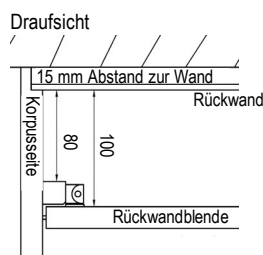

Korpusausschnitt hinter Panel

Art.-Nr. 27836 80,-

für Glas- oder Keramikabdeckblatt: **Art.-Nr. 27848** 228,-

Infrarot-Repeater für alle gängigen Fernbedienungen

Montage im Panel: **Art.-Nr. 27776** 287,-

Mit Standfuß: **Art.-Nr. 27777** 207,-

bis zu 3 Sender

Blend-Manschette

für Kombinationen mit Mink-Bürste unter wandhängenden TV-Geräten zur Abdeckung der Kabel
B/H/T: 18/12/5 cm

Art.-Nr. 27847 94,-

TV-Halterung zur Wandmontage

nach "VESA"-Norm

starre Halterung **Art.-Nr.**

- neigbar **27746**

191,-

max. Größe und Belastung des Fernsehers: 40 - 100 Zoll, max. 45 kg

Art.-Nr.

schwenkbare Halterung **27747**

- nach vorne ausziehbar **478,-**

max. Größe und Belastung des Fernsehers: 40 - 65 Zoll, max. 45 kg