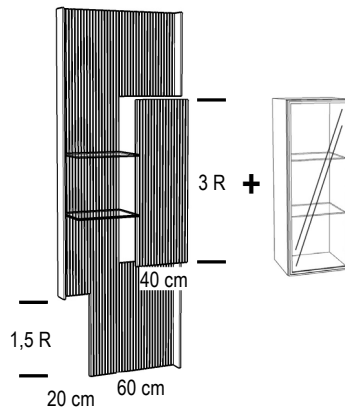

AMAYA

Wandpaneele mit Rillenoptik + 3 Raster Vitrine

Wandpaneele und Rückwand für Vitrine mit Rillenoptik, seitlichen Blenden

2 Glasböden
6,5 Raster - Höhe 234 cm

1 Alurahmentür

2 Glaseinlegeböden
Alurahmen (2 cm) farbig lackiert
3 Raster - Höhe 108 cm
Breite 40 cm

Tiefe	Breite	80 cm
	Art.-Nr.	95100 li
	Art.-Nr.	95101 re
35 cm	PG 10	2.437,-
	PG 20	2.681,-

Beleuchtungsset bestehend aus:
eingelassene Beleuchtung "Lubia" in
seitliche Paneelblenden links und rechts,
sowie einseitig im Korpus

Art.-Nr. 95110 611,-

Abb. rechts, Ausschnitt und Türanschlag rechts

Bitte den Trafo (30 Watt) und die Fernbedienung zusätzlich bestellen, siehe Zubehör.

Wandpaneele und Rückwand für Vitrine mit Rillenoptik, seitlichen Blenden

2 Glasböden
6,5 Raster - Höhe 234 cm

1 Alurahmentür mit Blende (0,5R)

1 Glaseinlegeboden
2 Konstruktionsböden
Alurahmen (2 cm) farbig lackiert
3 Raster - Höhe 108 cm
Breite 40 cm