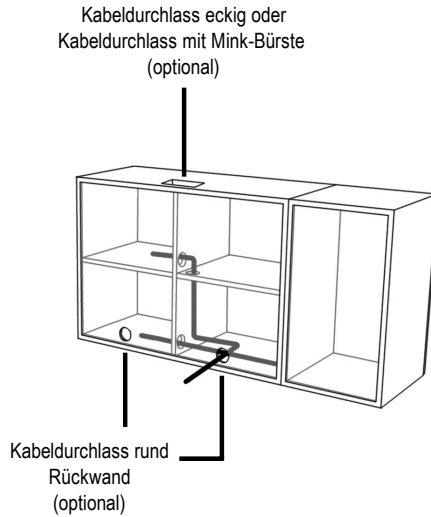

Kabelmanagement für Medienelemente

Einzelement