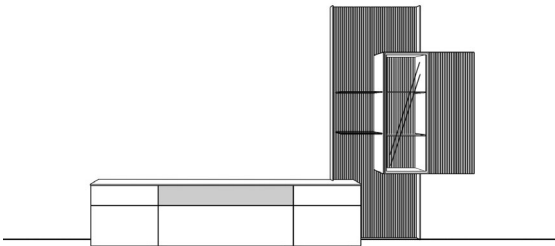

AMAYA

Vorschläge

Vorschlag 18 Vorzugskombination

Breite: 340 cm
 Höhe: 234 cm
 Tiefe: 45 cm

Anzahl	Art.-Nr.	Bezeichnung	PG 10	PG 20
1	22327	Holzabdeckblatt, 10 mm, 240B 45T	375,-	412,-
1	92417	Korpus, 1 Großraumschubkasten, 1R 120B 45T	838,-	923,-
1	92407	Korpus mit Mittelseite, 1 Klappe, 1R 120B 45T	650,-	715,-
1	95126	Wandpaneel mit Rückwand in Rillenoptik und seitlichen Blenden, 1 Glasboden, Korpus mit Alurahmentür links und Blende (4R 60B 45T), 1 Glaseinlegeboden, 2 Konstruktionsböden, 6,5R 80B 45T	2.872,-	3.159,-
1	92641	Korpus, 1 Tür, 4R 40B 45T	882,-	970,-
1	7434	MP Rillenfront senkrecht, 4R 40B	226,-	226,-
1	22315	Holzabdeckblatt, 10 mm, 100B 45T	174,-	193,-
			6.017,-	6.598,-
			VZ 5.432,-	5.954,-
Zubehör:				
1	27758	Zargenfurnierung	49,-	49,-
1	95114	Beleuchtungsset für Wandpaneel und Vitrine	611,-	611,-
1	27245	Trafo, 30 Watt	115,-	115,-
1	27630	Einkanal-Funkfernbedienung warm/kalt	226,-	226,-

Vorschlag 10 Vorzugskombination

Breite: 340 cm
 Höhe: 234 cm
 Tiefe: 35/45 cm

Anzahl	Art.-Nr.	Bezeichnung	PG 10	PG 20
1	22327	Holzabdeckblatt, 10 mm, 240B 45T	375,-	412,-
2	92463	Korpus, 1 Schubkasten, 1 Großraumschubkasten, 1,5R 60B 45T	à 820,-	à 902,-
1	92091	Korpus mit Mittelseite, 1 Lochblechklappe, 1 Klappe, 1,5R 120B 45T	1.357,-	1.492,-
1	22311	Holzabdeckblatt, 10 mm, 80B 35T	152,-	166,-
1	95101	Wandpaneel mit Rückwand in Rillenoptik und seitlichen Blenden, 2 Glasböden, Korpus mit Alurahmentür rechts (3R 40B 45T), 2 Glaseinlegeböden, 6,5R 80B 45T	2.437,-	2.681,-
1	92600	Korpus, 1 Tür rechts, 3R 40B 35T	599,-	658,-
1	7432	MP Rillenoptik senkrecht, 3R 40B	178,-	178,-
			6.738,-	7.391,-
			VZ 6.574,-	7.212,-
Zubehör:				
1	95110	Beleuchtungsset für Wandpaneel und Vitrine	611,-	611,-
1	27245	Trafo, 30 Watt	115,-	115,-
1	27630	Einkanal-Funkfernbedienung warm/kalt	226,-	226,-
4	27756	Zargenlackierung	à 49,-	à 49,-
1	77814	Korpusausschnitt mit Mink-Bürste	115,-	115,-