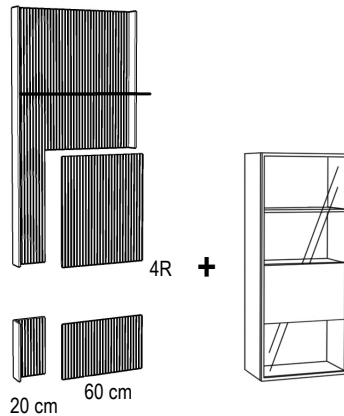

Tiefe	Breite	80 cm
	Art.-Nr.	95124 li
	Art.-Nr.	95125 re
35 cm	PG 10	2.778,-
	PG 20	3.057,-

	Art.-Nr.	95126 li
	Art.-Nr.	95127 re
45 cm	PG 10	2.872,-
	PG 20	3.159,-

Beleuchtungsset bestehend aus:
eingelassene Beleuchtung "Lubia" in
seitliche Paneelblenden links und rechts,
sowie einseitig im Korpus

Art.-Nr. 95114 611,-

Abb. rechts, Ausschnitt und Türanschlag rechts

Bitte den Trafo (30 Watt) und die Fernbedienung zusätzlich bestellen, siehe Zubehör.