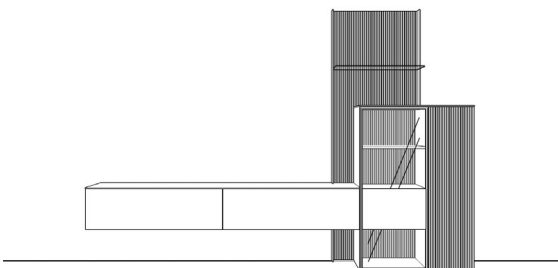

Vorschlag 9 Vorzugskombination

Anzahl	Art.-Nr.	Bezeichnung	PG 10	PG 20
1	22327	Holzabdeckblatt, 10 mm, 240B 45T	381,-	420,-
1	92417	Korpus, 1 Großraumschubkasten, 1R 120B 45T	855,-	941,-
1	92407	Korpus mit Mittelseite, 1 Klappe, 1R 120B 45T	662,-	728,-
1	95127	Wandpaneel mit Rückwand in Rillenstruktur und seitlichen Blenden, 1 Glasboden, Korpus mit Alurahmentür rechts und Blende (4R 60B 45T), 1 Glaseinlegeboden, 2 Konstruktionsböden, 6,5R 80B 45T	2.927,-	3.221,-
1	92641	Korpus, 1 Tür, 4R 40B 45T	898,-	988,-
1	7434	MP Rillenstruktur senkrecht, 4R 40B	230,-	230,-
1	22315	Holzabdeckblatt, 10 mm, 100B 45T	178,-	197,-

6.131,-   **6.725,-**

Vorschlag 18 Vorzugskombination (spiegelverkehrt)

Breite: 340 cm
Höhe: 234 cm
Tiefe: 45 cm

Zubehör:

		VZ	5.674,-	6.220,-
1	27758	Zargenfurnierung	49,-	49,-
1	77274	Beleuchtungsset für Wandpaneel und Vitrine	467,-	467,-
1	77001	Beleuchtungssteuerungspaket für 1 Stellplatz	267,-	267,-
1	77814	Korpusausschnitt mit Minkbürste	117,-	117,-