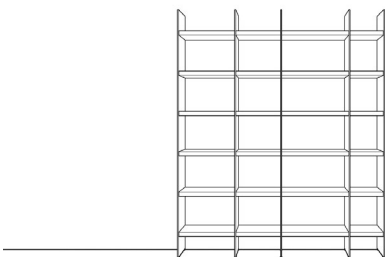

Vorschlag 13

Anzahl	Art.-Nr.	Bezeichnung	PG 10	PG 20
5	32115	Wange, 10 mm, 6R 35T	à 277,-	à 305,-
6	33102	Boden, 26 mm, 50B 35T	à 92,-	à 103,-
6	33101	Boden, 26 mm, 40B 35T	à 84,-	à 92,-
6	33103	Boden, 26 mm, 60B 35T	à 109,-	à 119,-
6	33100	Boden, 26 mm, 30B 35T	à 76,-	à 84,-
			<u>3.551,-</u>	<u>3.913,-</u>

Breite: 185 cm
Höhe: 220,5 cm
Tiefe: 35 cm