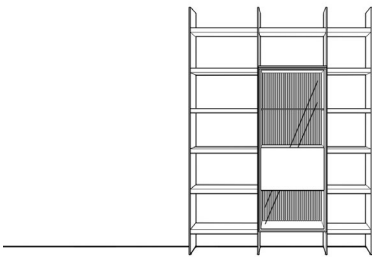

AMAYA

Vorschläge

Vorschlag 12

Anzahl	Art.-Nr.	Bezeichnung	PG 10	PG 20
4	32115	Wange, 10 mm, 6R 35T	à 277,-	à 305,-
7	33103	Boden, 26 mm, 60B 35T	à 109,-	à 119,-
6	33100	Boden, 26 mm, 30B 35T	à 76,-	à 84,-
1	95075	Korpus, 1 Alurahmentür mit Blende, Klarglas, 1 Glaseinlegeboden, 2 Konstruktionsböden, 4R 60B 45T	1.482,-	1.630,-
1	22314	Holzabdeckblatt, 10mm 60B 45T	127,-	139,-
1	91473	Rückwand mit Rillenstruktur, 2R 60B	396,-	435,-
1	91471	Rückwand mit Rillenstruktur, 1R 60B	207,-	228,-
			<u>4.539,-</u>	<u>4.989,-</u>

Breite: 154 cm
Höhe: 220,5 cm
Tiefe: 35/45 cm

Zubehör:	Anzahl	Art.-Nr.	Bezeichnung	PG 10	PG 20
	2	77123	Beleuchtung "Lubia", bis 4R	à 195,-	à 195,-
	1	77001	Beleuchtungssteuerungspaket für 1 Stellplatz	267,-	267,-