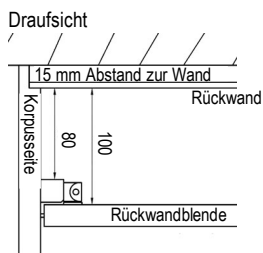

Korpusausschnitt hinter Panel

Art.-Nr. 27836
78,-

Infrarot-Repeater für alle gängigen Fernbedienungen

Montage im Panel: **Art.-Nr. 27776** 281,-

Mit Standfuß: **Art.-Nr. 27777** 203,-

bis zu 3 Sender

Blend-Manschette

für Kombinationen mit Mink-Bürste unter wandhängenden TV-Geräten zur Abdeckung der Kabel
B/H/T: 18/12/5 cm

Art.-Nr. 27847 92,-

TV-Halterung zur Wandmontage

nach "VESA"-Norm

starre Halterung **Art.-Nr.**

- neigbar **27746**

187,-

max. Größe und Belastung des Fernsehers: 40 - 100 Zoll, max. 45 kg

schwenkbare Halterung **Art.-Nr.**

- nach vorne ausziehbar **27747**

469,-

max. Größe und Belastung des Fernsehers: 40 - 65 Zoll, max. 45 kg