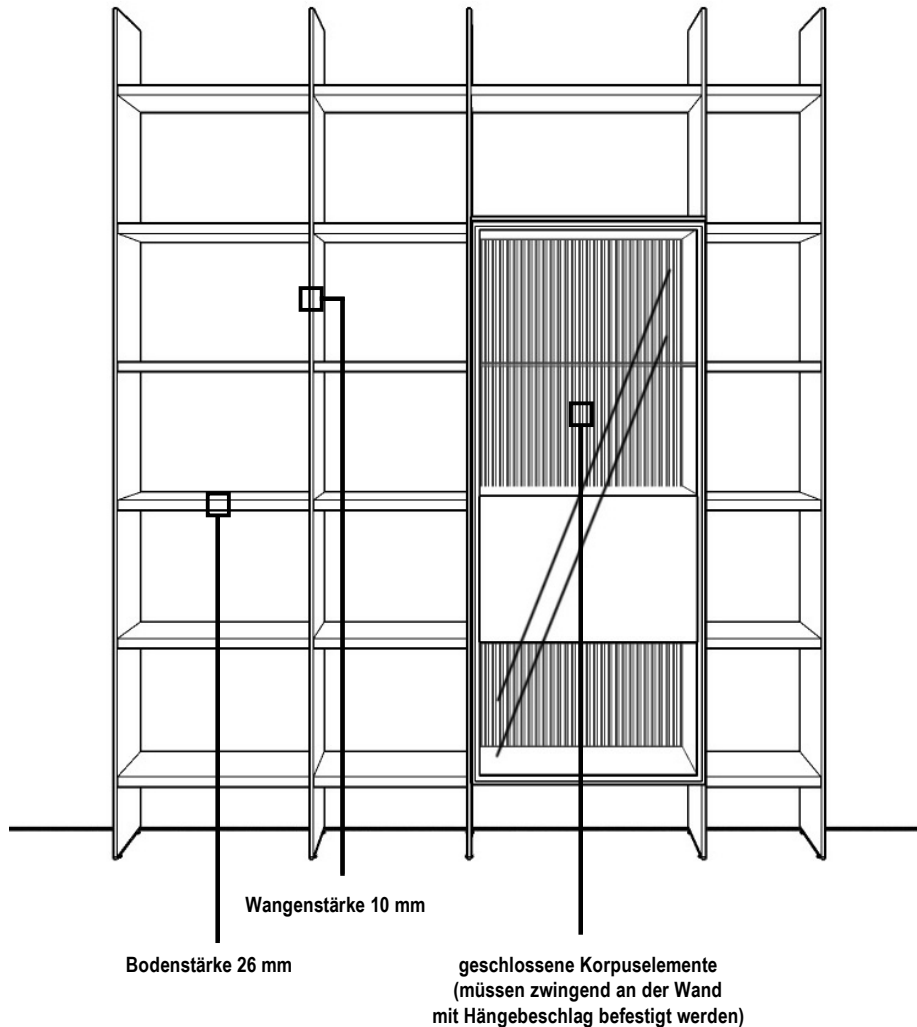

AMAYA - das Design

Moderner Stauraum. Durch dick und dünn geht das Regalsystem AMAYA. Ganz wörtlich, denn die moderne Stauraumvariation bezieht ihre besondere Ausstrahlung aus der attraktiven Kombination extrem unterschiedlicher Materialstärken. So werden 26 mm starke Böden von zierlichen nur 10 mm starken Wangen eingefasst und getragen. Komplett verdeckte Beschläge unterstreichen den modernen, architektonischen Auftritt des variabel planbaren Systems.