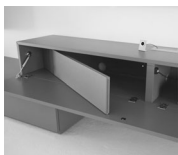

Rückwandblende mit Magnethalterung

für Elemente mit einem 1/2 Raster oder 2/3 Raster Fach
(maximale Breite 80 cm)

Art.-Nr. 27841 109,-