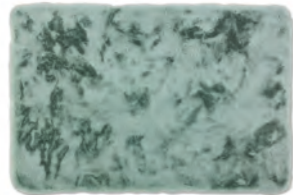

**BALI** ART.-NR. | ART.NO. | RÉF. 1930

1930 190 000

1930 190 004

1930 190 015

1930 190 037

1930 190 040

1930 190 041

**BALI** 1930  
Art.-Nr. | Art.-No. | Réf

**GRÖSSEN** UVP  
Sizes | Tailles RRP | PR\*  
ca. | approx. | env.

40 x 60 cm	25,00 EUR
60 x 90 cm	49,00 EUR
67 x 110 cm	69,00 EUR

**HERSTELLUNGSART** gewebt  
Manufacturing method woven  
Fabrication tissé