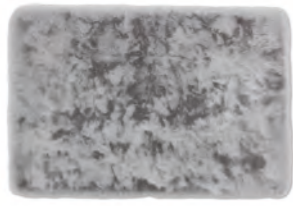

**BALI** ART.-NR. | ART.NO. | RÉF. 1930

1930 190 000

1930 190 004

1930 190 015

1930 190 037

1930 190 040

1930 190 041

**BALI** 1930  
Art.-Nr. | Art.-No. | Réf

**GRÖSSEN** UVP  
Sizes | Tailles RRP | PR\*  
ca. | approx. | env.

40 x 60 cm	25,00 EUR
60 x 90 cm	49,00 EUR
67 x 110 cm	69,00 EUR

**HERSTELLUNGSART** gewebt  
Manufacturing method woven  
Fabrication tissé