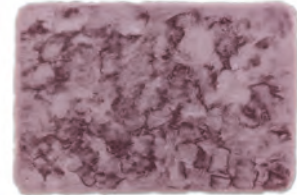

**BALI** ART.-NR. | ART.NO. | RÉF. 1930

1930 190 000

1930 190 004

1930 190 015

1930 190 037

1930 190 040

1930 190 041

**BALI** 1930  
Art.-Nr. | Art.-No. | Réf

**GRÖSSEN** UVP  
Sizes | Tailles RRP | PR\*  
ca. | approx. | env.

40 x 60 cm	25,00 EUR
60 x 90 cm	49,00 EUR
67 x 110 cm	69,00 EUR

**HERSTELLUNGSART** gewebt  
Manufacturing method woven  
Fabrication tissé